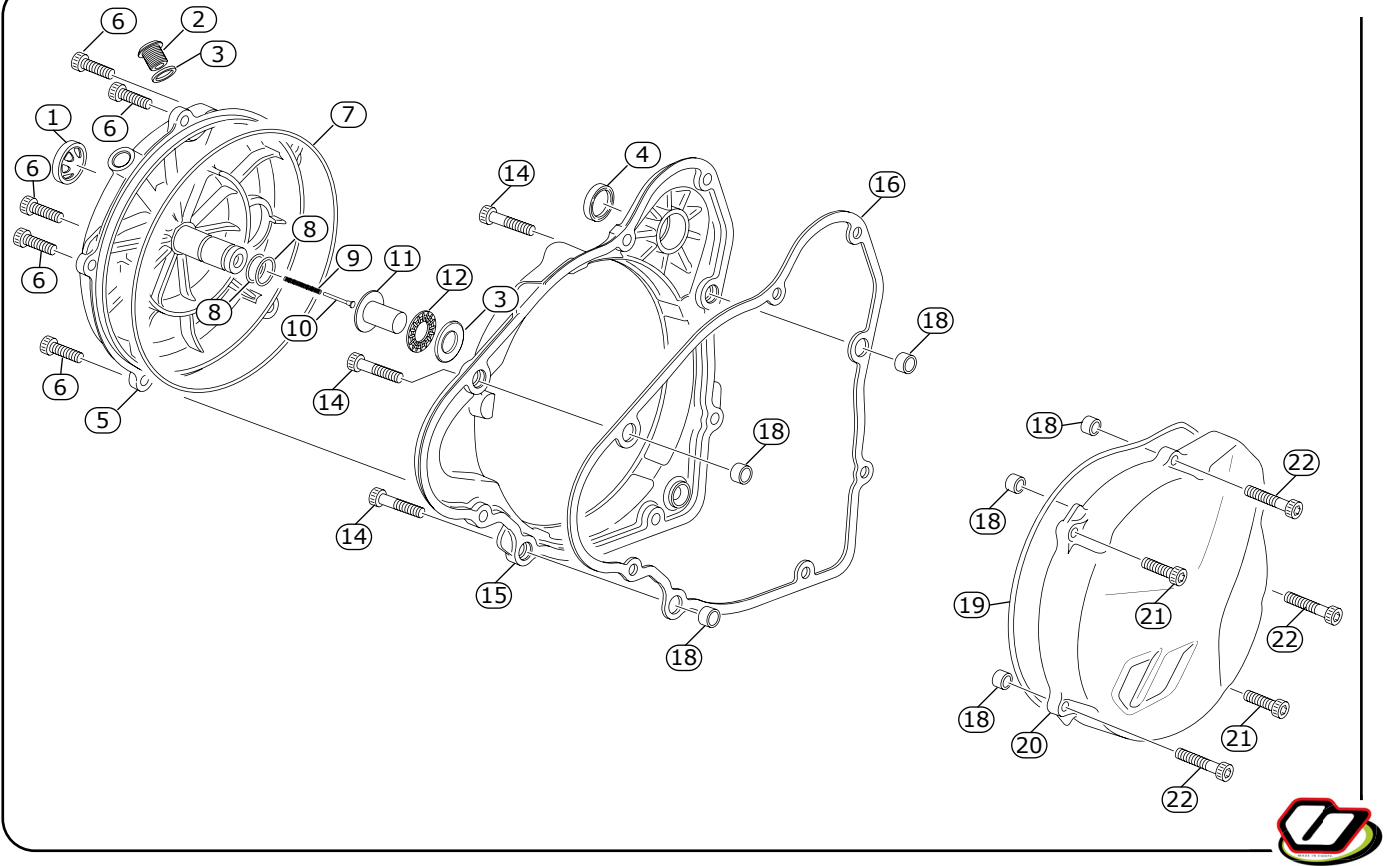

POS.	COD.	DESCRIPCIÓN	DESCRIPTION	QTY.
1	V-0314	MIRILLA VISOR ACEITE	WINDOW DISPLAY OIL	1
2	V-1274	TAPÓN LLENADO ACEITE ROJO	OIL FILLER CAP RED	1
3	V-0472	ARANDELA COBRE TAPÓN ACEITE	COOPER WASHER OIL	1
4	V-0339	RETÉN 18X24X4	LIP SEAL 18X24X4	1
5	V-2115	TAPA EMBRAGUE INYECCION (INSERT)	CLUTCH COVER (INSERT)	1
6	V-2038	TORNILLO M5X20 DIN 912 8.8	SCREW M5X20 DIN 912 8.8	5
7	V-1991	JUNTA TORICA 133,07 X 1.78 (70NBR) BLACK	O-RING 133,07 X 1.78 (70NBR) BLACK	2
8	V-0662	TORICA BOMBIN EMBRAGUE 11.5X1.5	CLUTCH PUMP O-RING 11.5X1.5	2
9	V-0308	MUELLE PISTON EMBRAGUE	CLUTCH PISTON SPRING	1
10	V-0307	GUIA MUELLE PISTÓN EMBRAGUE	CLUTCH PISTON SPRING GUIDE	1
11	V-0305	PISTON BOMBIN EMBRAGUE	CLUTCH PUMP PISTON	1
12	V-0286	ROD. AXIAL AGUJAS AXK1730 EMP. EMBRAGUE	AXIAL NEEDLE BEARING CLUTCH PISTON BEARING	1
13	V-0306	EMPUJADOR EMBRAGUE	CLUTCH PISTON BEARING PLATE	1
14	V-0448	TORNILLO M5X20 DIN912 8.8 NQ	SCREW M5X20 DIN 912 8.8	3
15	V-1963	TAPA EMBRAGUE INTERMEDIA INYECCION	INTERMEDIATE CLUTCH COVER	1
16	V-0262	JUNTA TAPA EMBRAGUE	CLUTCH COVER GASKET	1
17	V-0639	CASQUILLO CENTRADOR CARTER	CRANKCASE CENTERING SLEEVE	6
18	V-0639	CASQUILLO CENTRADOR	CENTERING SLEEVE	3
19	V-0527	JUNTA TAPA ALTERNADOR	FLYWHEEL COVER GASKET	1
20	V-1347	TAPA ALTERNADOR VERTICAL	FLYWHEEL COVER	1
21	V-0448	TORNILLO M5X20 DIN912 8.8 NQ	SCREW M5X20 DIN 912 8.8	2
22	V-0452	TORNILLO M5X25 DIN912 8.8 NQ	SCREW M5X25 DIN 912 10.9	3