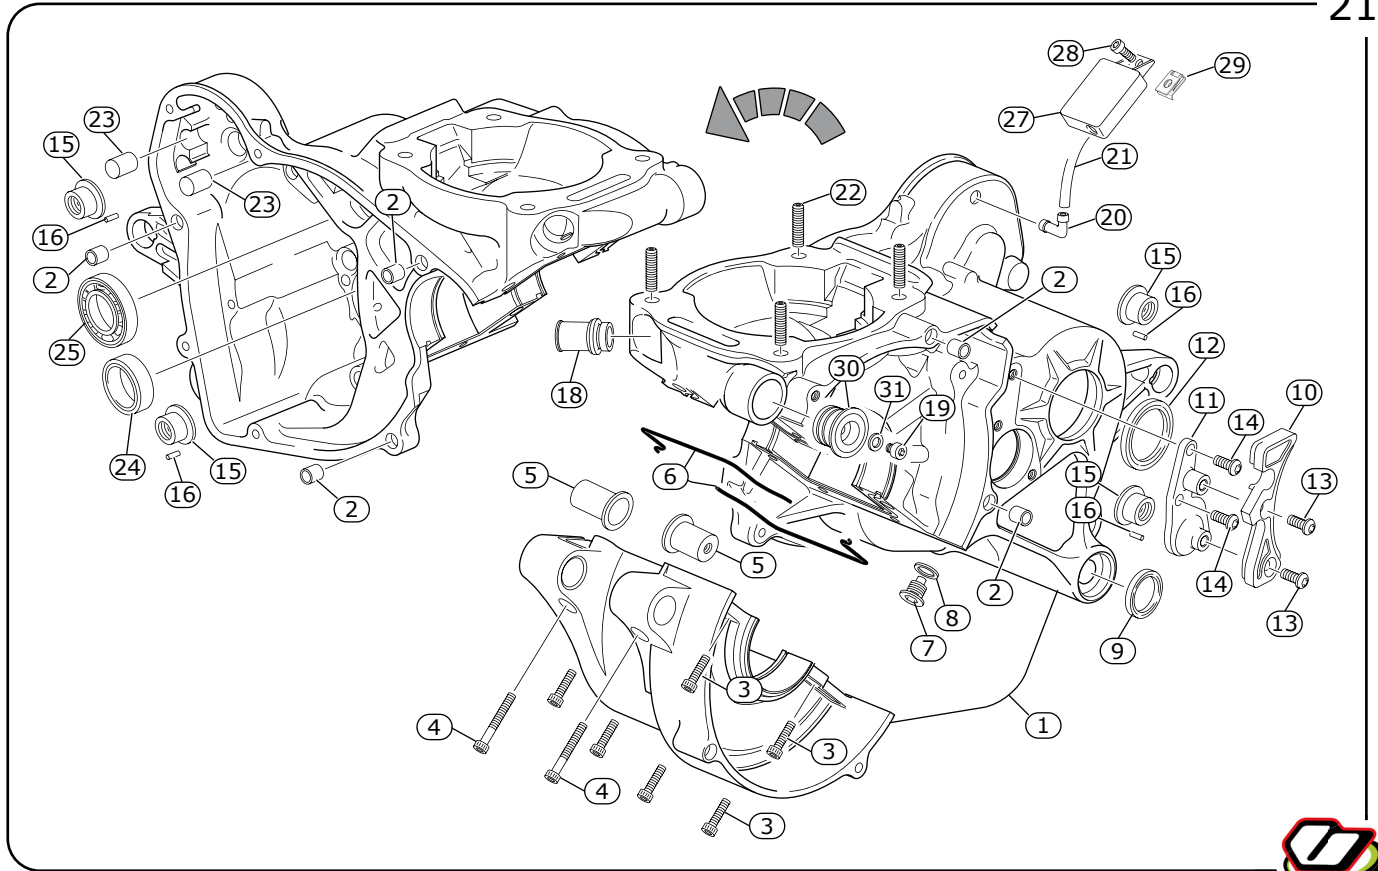

POS.	COD.	DESCRIPCIÓN	DESCRIPTION	QTY.
31	V-0800	ARANDELA COBRE 5X9X1	COPPER WASHER 5X9X1	1