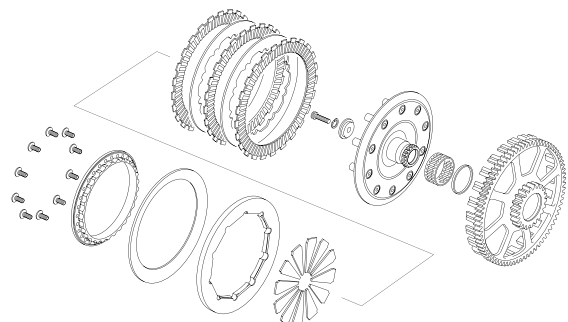

PG. 28

EMBRAGUE - CLUTCH