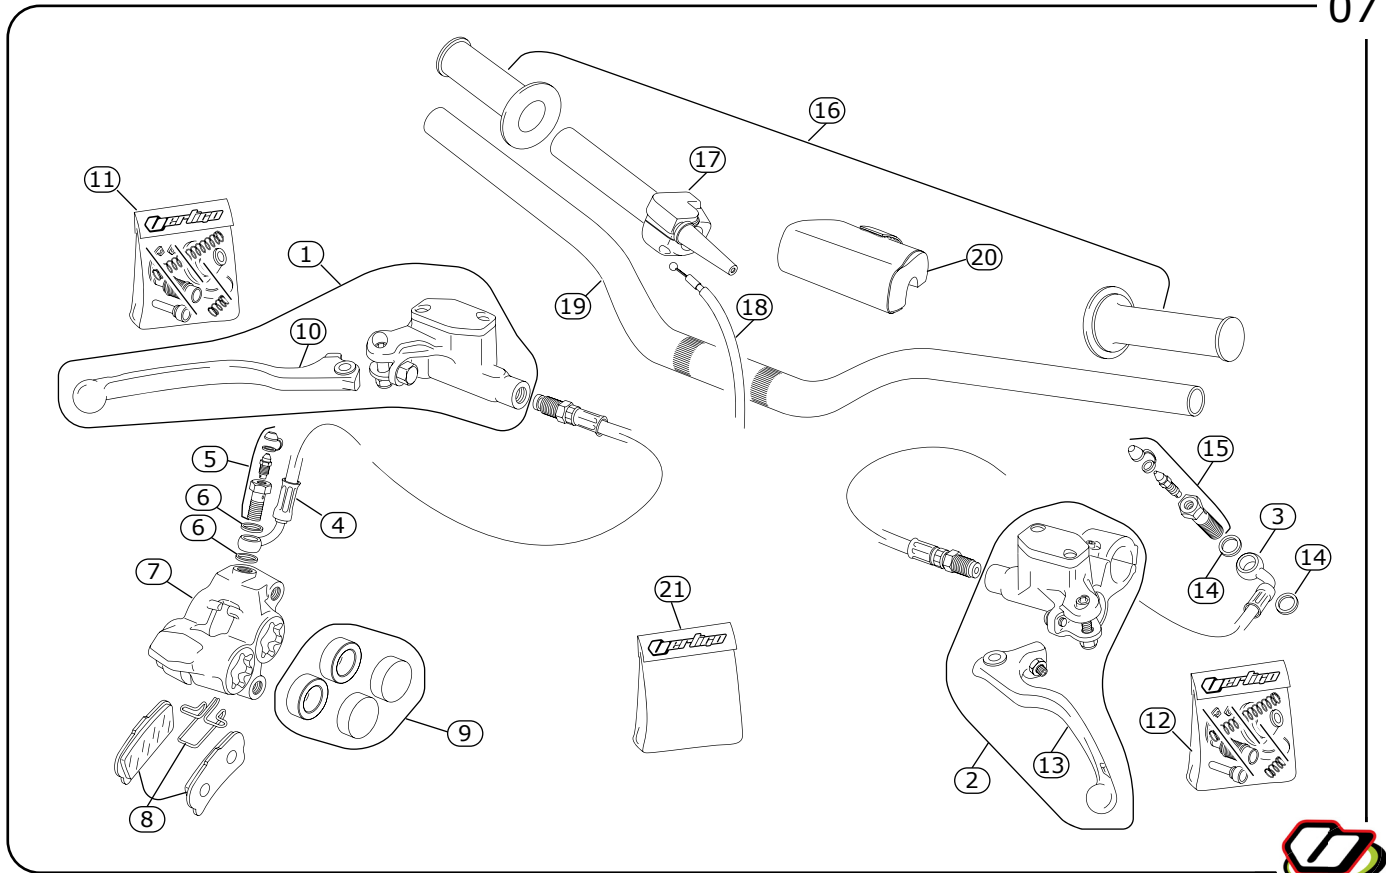

POS.	COD.	DESCRIPCIÓN	DESCRIPTION	QTY.
1	V-1576	BOMBA FRENO DELANTERA	FRONT BRAKE PUMP	1
2	V-1508	CTO. BOMBA EMBRAGUE	CLUTCH PUMP SET	1
3	V-0355	LATIGUILLO EMBRAGUE	CLUTCH HOSE	1
4	V-0364	LATIGUILLO FRENO DELANTERO	FRONT BRAKE HOSE	1
5	V-0723	RACOR FRENO DELANTERO	RACORD FRONT BRAKE	1
6	V-0724	ARANDELA BANJO	BANJO WASHER	2
7	V-2026	PINZA FRENO DELANTERA	FRONT BRAKE CALIPER	1
8	V-1562	PASTILLAS FRENO DELANTERAS 2019	2019 FRONT BRAKE PADS	1
9	V-1563	KIT REPARACIÓN PISTÓN PINZA FRENO DEL.	FRONT CALIPER PISTON REPAIR KIT	1
10	V-0366	MANETA FRENO DELANTERA	FRONT BRAKE LEVER	1
11	V-1565	KIT REPARACIÓN BOMBA FRENO DELANTERA	FRONT BRAKE PUMP REPAIR KIT	1
12	V-1566	KIT REPARACIÓN BOMBA EMBRAGUE	CLUTCH PUMP REPAIR KIT	1
13	V-0722	MANETA EMBRAGUE	CLUTCH LEVER	1
14	V-0611	ARANDELA ALU. RACORD EMBRAGUE	CLUTCH RACORD ALUMINIUM WASHER	2
15	V-0610	RACOR M10 EMBRAGUE	RACORD M10 CLUTCH	1
16	V-0895	JUEGO PUÑOS RENTHAL	RENTHAL GRIPS SET	1
17	V-0303	MANDO GAS	THROTTLE	1
18	V-0697	CABLE GAS CON TENSOR	THROTTLE WIRE WITH TENSIONER	1
19	V-1782	MANILLAR RENTHAL FATBAR NEGRO	RENTHAL FATBAR BLACK HANDLEBAR	1
20	V-2106	PROTECTOR MANILLAR RENTHAL VERDE	RENTHAL HANDLEBAR PROTECTOR GREEN	1
21	V-1674	KIT REGULACION MANETAS 2020 ROJO	RED LEVER ADJUSTERS	1