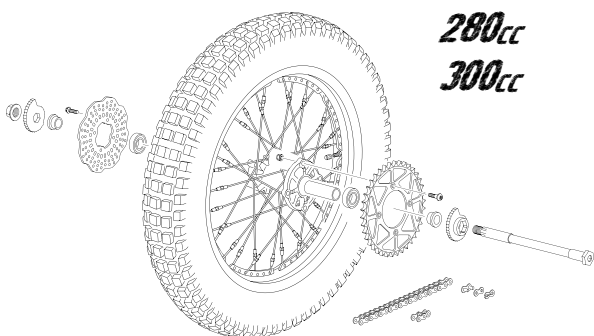

PG. 18

RUEDA TRASERA - REAR WHEEL