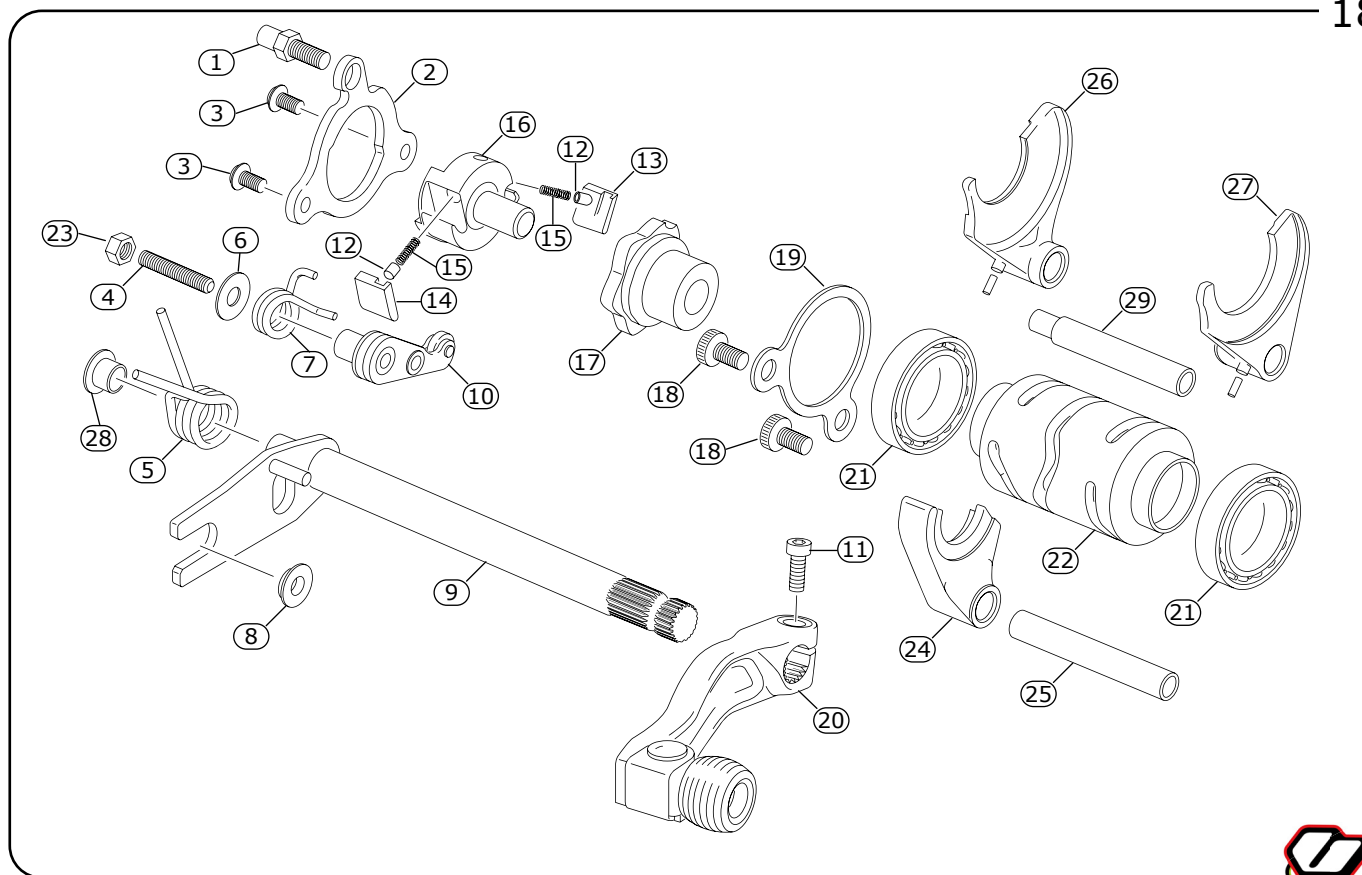

POS.	COD.	DESCRIPCIÓN	DESCRIPTION	QTY.
1	V-1869	TOPE MUELLE SELECTOR R3	SPRING SELECTOR STOP R3	1
2	V-1866	PLETINA RETORNO DESMODRÓMICO R3	RETURN SHIFT PLATE	1
3	V-0554	TORNILLO M5X10 DIN 912 8.8	SCREW M5X10 DIN 912 8.8	2
4	V-0811	ESPARRAGO DIN 913 (ISO 4026) M5X35	STUD M5X35 913 ISO 4026	1
5	V-0243	MUELLE FIJADOR MARCHAS	GEAR SELECTOR SPRING	1
6	V-0810	ARANDELA DIN 9021 M5	WASHER DIN 9021 M5	1
7	V-0228	MUELLE FIJADOR MARCHAS	GEAR SELECTOR SPRING	1
8	V-0220	CASQUILLO SELECTOR DESMODRÓMICO	DESMODROMIC SHIFT SLEEVE	1
9	V-1867	EJE SELECTOR 2021	2021 SHIFT SHAFT	1
10	V-0269	POLEA FIJADOR MARCHAS	SHIFT SELECTOR PULLEY	1
11	V-0645	TORNILLO M6X16 DIN7984 8.8	SCREW M6X16 DIN7984 8.8	1
12	V-0247	TETÓN LEVA CAMBIO	CAM SHIFT PIPE	2
13	V-0245	LEVA CAMBIO IZQUIERDA	LEFT SHIFT CAM LEVER	1
14	V-0246	LEVA CAMBIO DERECHA	RIGHT SHIFT CAM LEVER	1
15	V-0248	MUELLE TETÓN LEVA CAMBIO	CAM SHIFT PIPE SPRING	2
16	V-0221	SELECTOR DESMODRÓMICO	DRUM SHIFT CAM SHORT LEVELS	1
17	V-0226	ESTRELLA SELECTOR CAMBIO	SHIFT DRUM SELECTOR	1
18	V-0556	TORNILLO M5X10 ISO7380 10.9	SCREW M5X10 ISO7380 10.9	2
19	V-0227	PLETINA SUJECCIÓN ROD. CAMBIO	BEARING SUPPORT PLATE	1
20	V-1619	PALANCA CAMBIO RACING	RACING SHIFTER LEVER	1
21	V-0285	RODAMIENTO 61804 DESMODRÓNICO	BEARING 61804 SHIFT DRUM	2
22	V-0225	TAMBOR DESMODRÓNICO	DESMODROMIC SHIFT DRUM	1
23	V-0812	TUERCA M5 DIN985 AUTOBLOCANTE	M5 NUT AUTOLOCK	1
24	V-0240	HORQUILLA EJE PRIMARIO	PRIMARY SHAFT GEAR FORK	1
25	V-0244	EJE HORQUILLA 89.9MM	GEAR FORK SHAFT 89.9MM	1
26	V-0242	HORQUILLA 6ª SECUNDARIO	SECONDARY SHAFT 6TH GEAR FORK	1
27	V-0241	HORQUILLA 5ª SECUNDARIO	SECONDARY SHAFT 5TH GEAR FORK	1
28	V-0678	CASQUILLO CENTRADOR MUELLE SELECTOR	SELECTOR SHAFT CENTERING SLEEVE	1
29	V-0676	EJE HORQUILLA 2 DIÁMETROS	DOUBLE DIAMETER FORK SHAFT	1