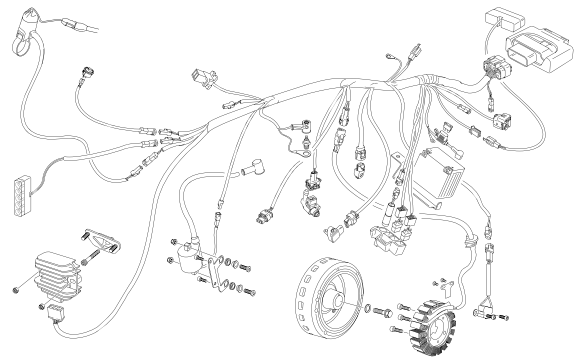

PG. 14-15

INSTALACIÓN ELÉCTRICA - ELECTRICAL SYSTEM