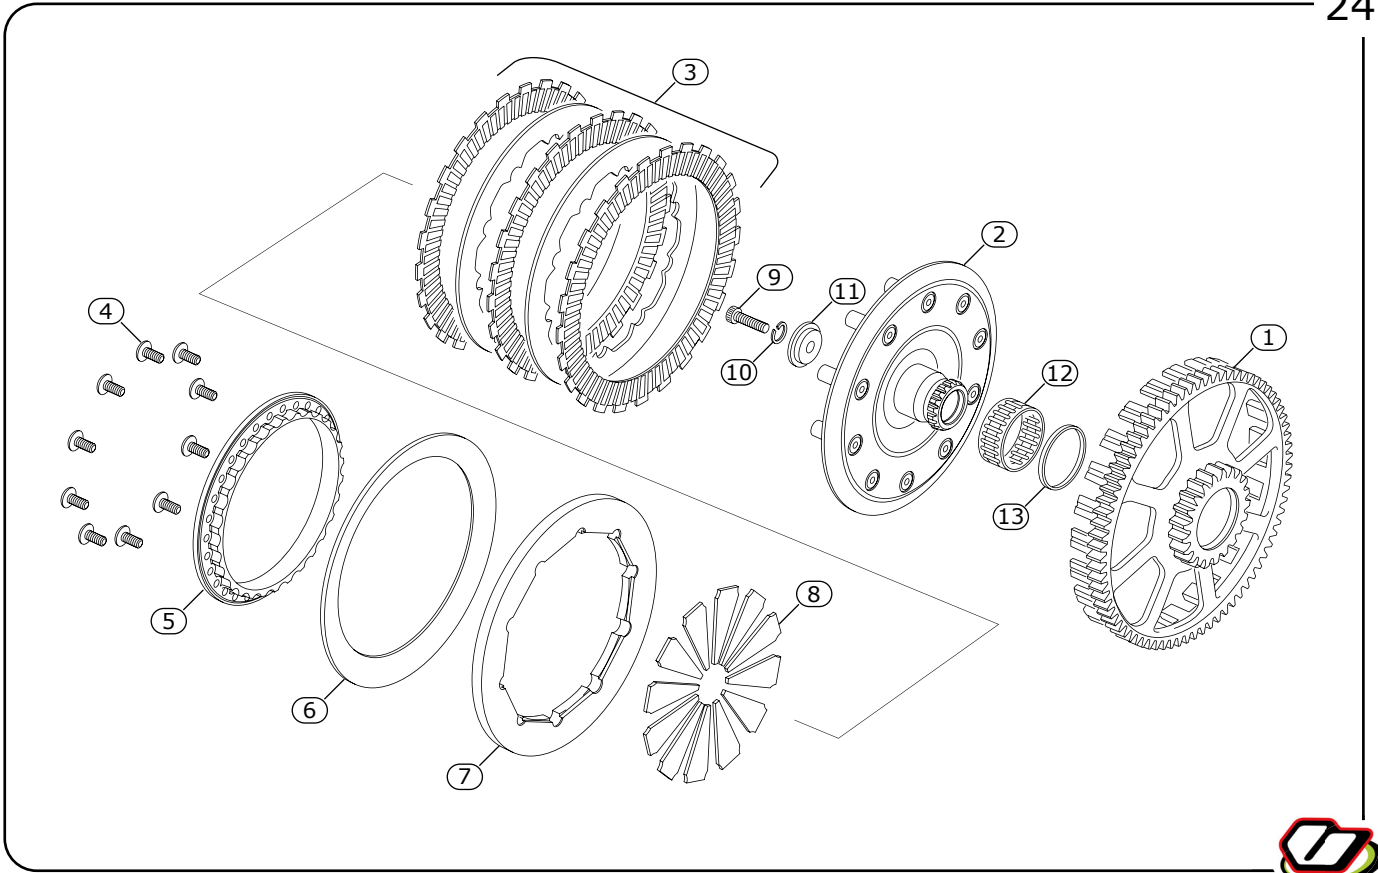

POS.	COD.	DESCRIPCIÓN	DESCRIPTION	QTY.
1	V-1209	CAMPANA EMBRAGUE	2019 CLUTCH CROWN	1
2	V-1885	CUBO EMBRAGUE COMPLETO R3	R3 CLUTCH HUB SET	1
3	V-1995	KIT DISCOS DE EMBRAGUE NITRO	NITRO CLUTCH DISC SET	1
4	V-0432	TORNILLO M4X10 INOX A2 TORX	SCREW M4X10 INOX A2 TORX	10
5	V-1889	SOPORTE MUELLE EMBRAGUE R3	R3 CLUTCH SPRING SUPPORT	1
6	V-1890	MUELLE EMBRAGUE 1,5MM R3	R3 CLUTCH SPRING 1.5MM	1
7	V-1214	PRENSA EMBRAGUE 2019	2019 CLUTCH PRESSURE PLATE	1
8	V-1217	PALANQUETA EMBRAGUE 2019	2019 CLUTCH RELEASE ARM	10
9	V-0774	TORNILLO M5X20 DIN912	SCREW M5X20 DIN912	1
10	V-1170	ARANDELA AET M5	WASHER AET M5	1
11	V-0326	CASQUILLO NUCLEO EMBRAGUE	CLUTCH HUB SLEEVE	1
12	V-0260	RODAMIENTO AGUJAS K28X31X13	NEEDLE BEARING K28X31X13	1
13	V-1651	CASQUILLO GUIA CAMPANA EMBRAGUE	CLUTCH CROWN SLEEVE	1