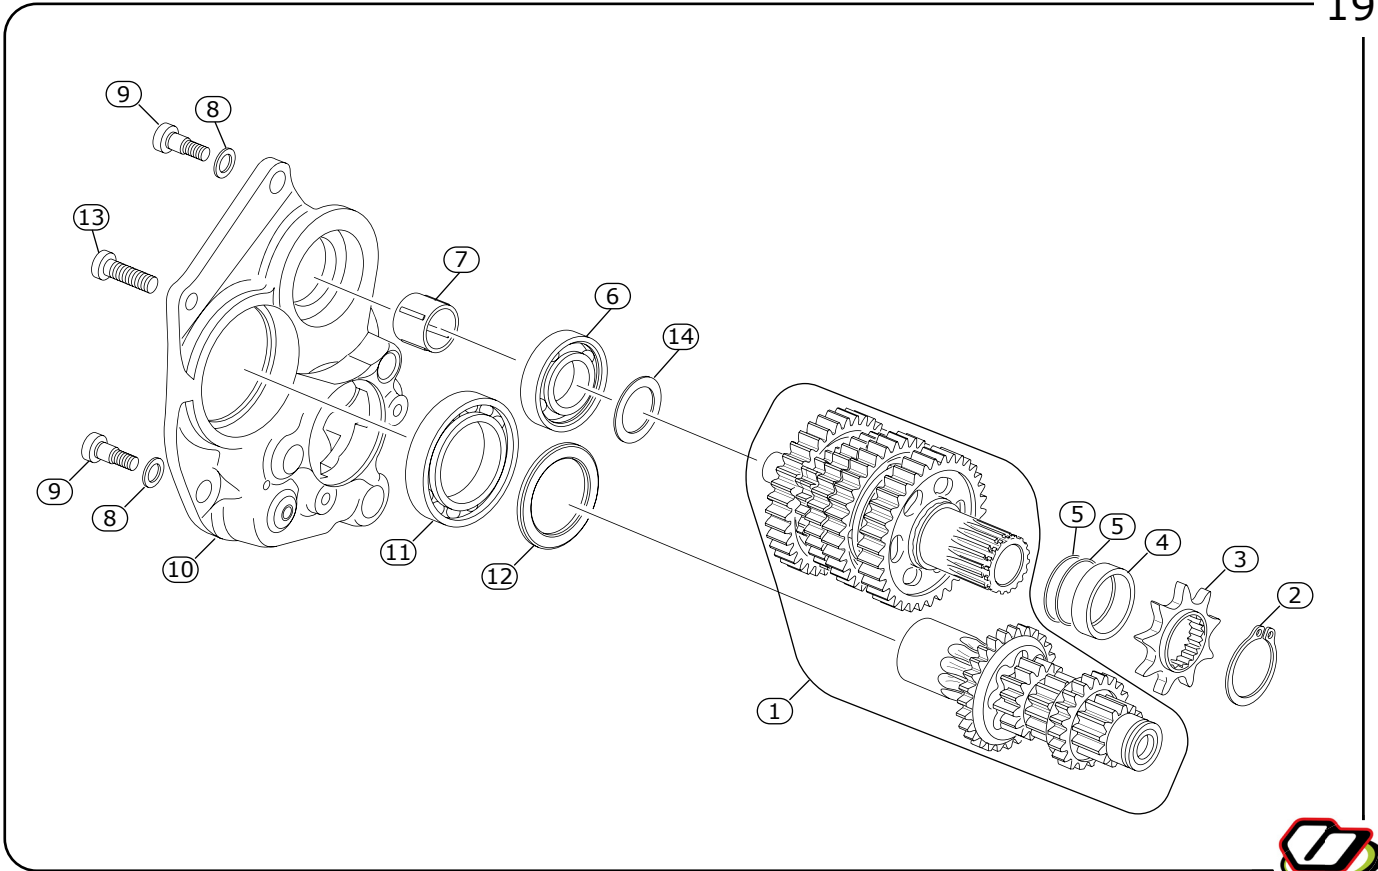

POS.	COD.	DESCRIPCIÓN	DESCRIPTION	QTY.
1	V-1426	CAMBIO COMPLETO 2019	GEARBOX ASSY 2019	1
2	V-0584	SEGER D.25X1.2 DIN471	SEGER PINION EXIT	1
3	V-0313	PIÑÓN SALIDA Z10	SPROCKET Z10	1
4	V-0309	CASQUILLO PIÑÓN SALIDA	SHIFT SEAL BUSHING	1
5	V-0634	JUNTA TÓRICA 25X1.5	O-RING 25X1.5	2
6	V-1424	RODAMIENTO INA 16003	INA BEARING 16003	2
7	V-1425	RODAMIENTO K14X18X15	BEARING K14X18X15	1
8	V-1042	ARANDELA DIN 433 M8	WASHER DIN 433 M8	2
9	V-1041	TORNILLO AJUSTABLE M6X10 ISO7379 12.9 Ø8 F9	ADJUSTABLE SCREW M6X10 ISO 7379-12.9 Ø8 F9	2
10	V-1301	TAPA SUJECION CAMBIO 2019	GEARBOX PLATE 2019	1
11	V-1423	RODAMIENTO 61906	BEARING 61906	1
12	V-1422	SEPARADOR DE CORONA 2019	CROWN SPACER 2019	2
13	V-0559	TORNILLO M6X20 DIN 7984 8.8	SCREW M6X20 DIN 7984 8.8	2
14	V-1419	ARANDELA 17X23X0.5	WASHER 17X23X0.5	1