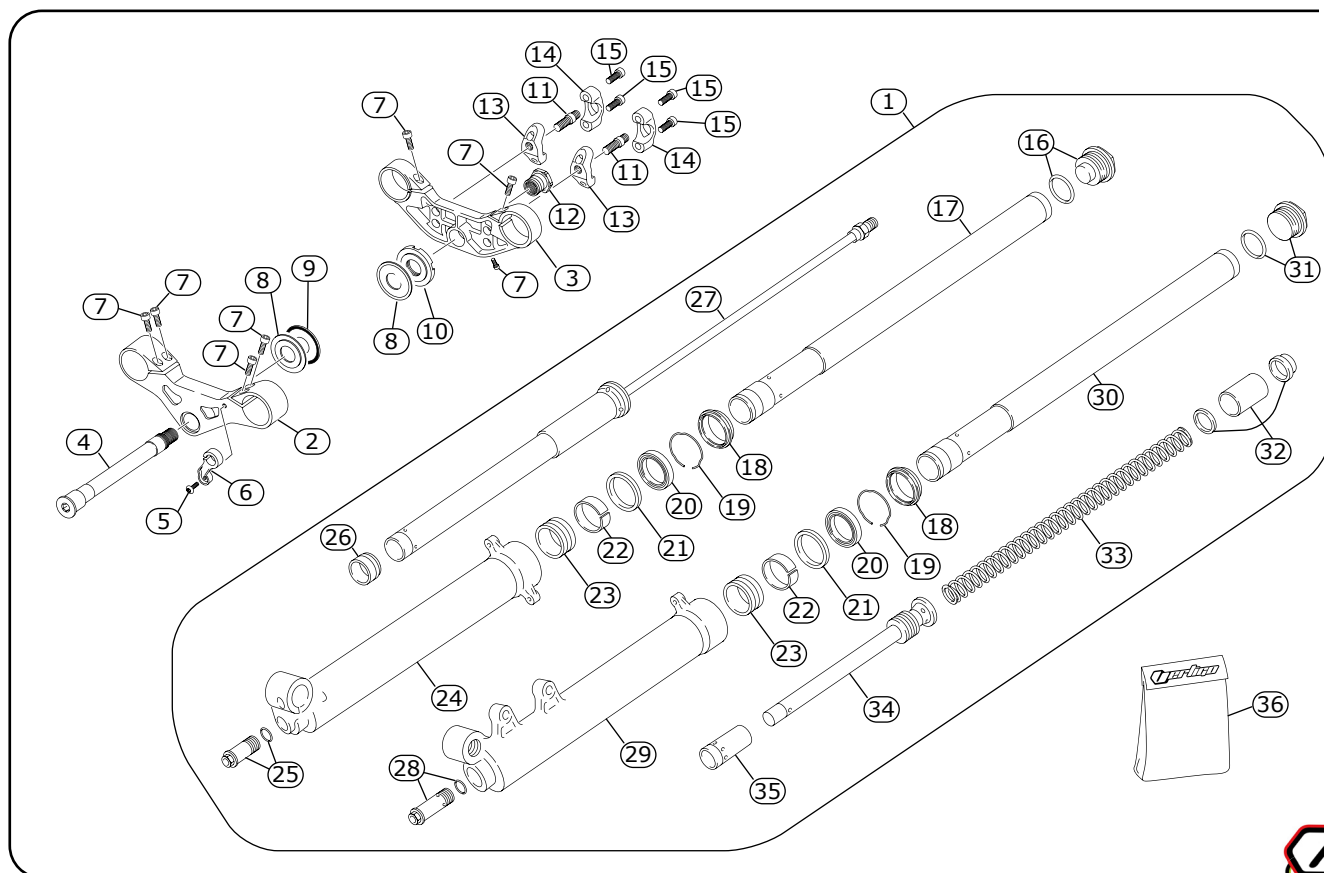

POS.	COD.	DESCRIPCIÓN	DESCRIPTION	QTY.
1	V-1834	HORQUILLA SUSPENSION TECH NITRO MY22	TECH NITRO MY22 FRONT FORK SET	1
2	V-1824	PLATINA INFERIOR 2021	2021 LOWER TRIPLE CLAMP	1
3	V-1823	PLATINA SUPERIOR 2021	2021 UPPER TRIPLE CLAMP	1
4	V-0516	EJE DIRECCIÓN	STEERING AXLE	1
5	V-0643	TORNILLO M5 X 6MM	SCREW M5 X 6MM	1
6	V-0519	GUIA LATIGUILLO FRENO DEL.	BRAKE HOSE GUIDE	1
7	V-1695	TORNILLO M6 X 20 MM	SCREW M6 X 20 MM	7
8	V-0541	ARANDELA PROTECCIÓN DIRECCIÓN	STEERING PROTECTOR WASHER	1
9	V-0542	ARANDELA DIRECCIÓN	STEERING WASHER	1
10	V-1308	TUERCA DIRECCION INF. ROJA	RED LOWER STEERING NUT	1
11	V-1833	TORNILLO M10X20 DIN 7984 10.9 NEGRO	SCREW M10X20 DIN 7984 10.9 BLACK	2
12	V-1307	TUERCA DIRECCION ROJA	RED STEERING NUT	1
13	V-1826	BRIDA MANILLAR INFERIOR 2021	2021 LOWER HANDLEBAR CLAMP	2
14	V-1825	BRIDA MANILLAR SUPERIOR 2021	2021 UPPER HANDLEBAR CLAMP	2
15	V-1692	TORNILLO M8 X 25 MM	SCREW M8 X 25 MM	4
16	V-0980	TAPÓN HORQUILLA DER.	RIGHT FORK CAP	1
17	V-0999	BARRA HORQUILLA DERECHA	RIGHT STANCHION TUBE	1
18	V-0696	GUARDAPOLVO SUSPENSIÓN DEL.	FRONT FORK DUST SEAL	2
19	V-0990	ANILLO RETENCIÓN	RING STOPPER	2
20	V-0695	RETÉN SUSPENSIÓN DEL.	FRONT FORK OIL SEAL	2
21	V-0991	ANILLO RETENCIÓN RETÉN	RING STOP BUSHING OIL SEAL	2
22	V-0992	COJINETE DE FRICCIÓN 39X43X15	BUSH 39X43X15	2
23	V-0993	COJINETE DE FRICCIÓN 38X40X20	BUSH 38X40X20	2
24	V-0994	BOTELLA DERECHA	RIGHT LEG	1
25	V-0995	TORNILLO DE BLOQUEO HIDRÁULICO + AR	LOCK SCREW HYDRAULIC PUMP + WASHER	1
26	V-0996	CONO TOPE DERECHO	CONE LIMIT RIGHT	1
27	V-0997	CARTUCHO	CARTRIDGE	1
28	V-0989	TORNILLO REGULACIÓN AGUJA + AR	NEEDLE REGULATION SCREW + WASHER	1
29	V-0988	BOTELLA IZQUIERDA	LEFT LEG	1
30	V-0983	BARRA HORQUILLA IZQUIERDA	LEFT STANCHION TUBE	1