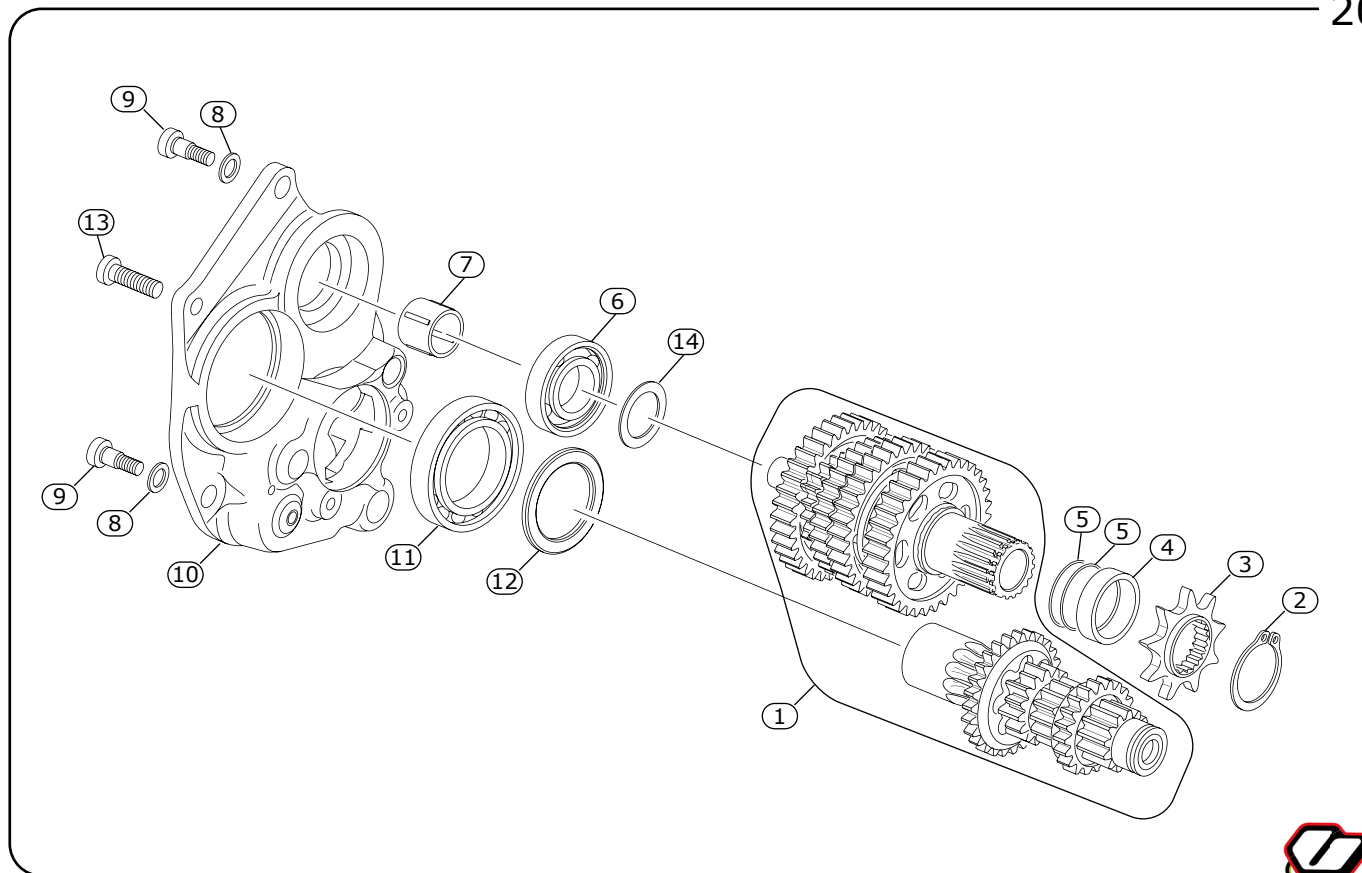

POS.	COD.	DESCRIPCIÓN	DESCRIPTION	QTY.
1	V-1426	CAMBIO COMPLETO 2019	GEARBOX ASSY 2019	1
2	V-0584	SEGER D.25X1.2 DIN471	SEGER PINION EXIT	1
3	V-0313	PIÑÓN SALIDA Z10	SPROCKET Z10	1
4	V-0309	CASQUILLO PIÑÓN SALIDA	SHIFT SEAL BUSHING	1
5	V-0634	JUNTA TÓRICA 25X1.5	O-RING 25X1.5	2
6	V-1424	RODAMIENTO INA 16003	INA BEARING 16003	2
7	V-1425	RODAMIENTO K14X18X15	BEARING K14X18X15	1
8	V-1042	ARANDELA DIN 433 M8	WASHER DIN 433 M8	2
9	V-1041	TORNILLO AJUSTABLE M6X10 ISO7379 12.9 Ø8 F9	ADJUSTABLE SCREW M6X10 ISO 7379-12.9 Ø8 F9	2
10	V-1301	TAPA SUJECION CAMBIO 2019	GEARBOX PLATE 2019	1
11	V-1423	RODAMIENTO 61906	BEARING 61906	1
12	V-1422	SEPARADOR DE CORONA 2019	CROWN SPACER 2019	2
13	V-0559	TORNILLO M6X20 DIN 7984 8.8	SCREW M6X20 DIN 7984 8.8	2
14	V-1419	ARANDELA 17X23X0.5	WASHER 17X23X0.5	1