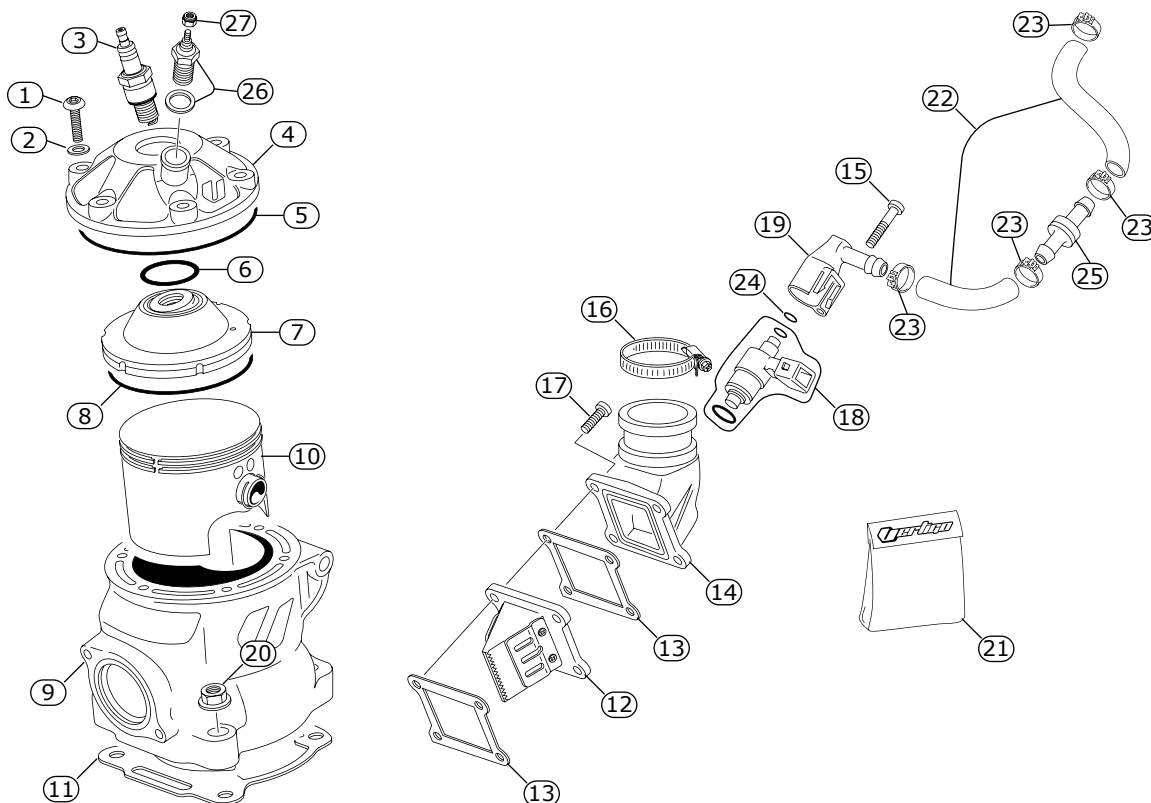

POS.	COD.	DESCRIPCIÓN	DESCRIPTION	QTY.
1	V-0451	TOR. ESPECIAL M6X25 10.9 DELTA PROTEK KL100	SCREW M6X25 10.9 DELTA PROTEK KL100	6
2	V-0737	ARANDELA COBRE 6X10X1.5	COPPER WASHER 6X10X1.5	6
3	V-0290	BUJÍA BPMR6A	SPARK PLUG BPMR6A	1
4	V-1273	TAPA CULATA ROJA	CYLINDER HEAD COVER RED	1
5	V-0569	JUNTA TÓRICA EXT. CULATA 104,40 X 1.78 VITON	CYLINDER HEAD EXT. O-RING 104,40 X 1.78 VITON	1
6	V-0292	JUNTA TÓRICA CULATÍN	CYLINDER HEAD COVER O-RING	1
7	V-0616	CULATÍN 250CC	CYLINDER HEAD 250CC	1
8	V-0570	TÓRICA INT. CULATA 83 X 87 X 2	RING EXT. HEAD 83X87X2	1
9	V-0614	CILINDRO 250CC	CYLINDER 250CC	1
10	V-1306	PISTON 250 "A"	PISTON 250 "A"	1
10	V-1190	PISTON 250 "B"	PISTON 250 "B"	1
10	V-1191	PISTON 250 "C"	PISTON 250 "C"	1
11	V-2066	JUNTA CILINDRO 0.7MM KLINGERSIL	CYLINDER GASKET 0.7MM KLINGERSIL	1
12	V-0272	CAJA LÁMINAS	REED VALVE	1
13	V-0548	JUNTA CAJA LÁMINAS 0.8MM	REED VALVE GASKET 0.8MM	2
14	V-0200	TOBERA ADMISIÓN	AIR INTAKE MANIFOLD	1
15	V-0436	TORNILLO M5X30 DIN 7984 8.8	SCREW M5X30 DIN 7984 8.8	1
16	V-0604	ABRAZADERA TORRO 25-40/9 W2	TORRO CLAMP 25-40/9 W2	1
17	V-0865	TORNILLO M5X25 DIN7984 8.8	SCREW M5X25 DIN7984 8.8	4
18	V-0298	INYECTOR	FUEL INJECTOR	1
19	V-0421	CONECTOR INYECTOR	INJECTOR SUPPORT	1
20	V-0471	TUERCA M8 DIN 6923	NUT M8 DIN 6923	4
21	V-0755	KIT LAMINAS ADMISIÓN	REED VALVE KIT	1
22	V-0754	TUBO GASOLINA	PETROL HOSE	1
23	V-0838	ABRAZADERA COBRA 13/8	COBRA CLAMP 13/8	4
24	V-0802	TORICA SUP. INYECTOR 6.35X1.78	INJECTOR UPPER O-RING 6.35X1.78	1
25	V-1199	VALVULA ANTIRETORNO	ONE WAY VALVE	1
26	V-1483	SENSOR TEMPERATURA AIGUA 2019	WATER TEMPERATURE SENSOR 2019	1
27	V-0812	TUERCA M5 AUTOBLOCANTE	M5 NUT	1