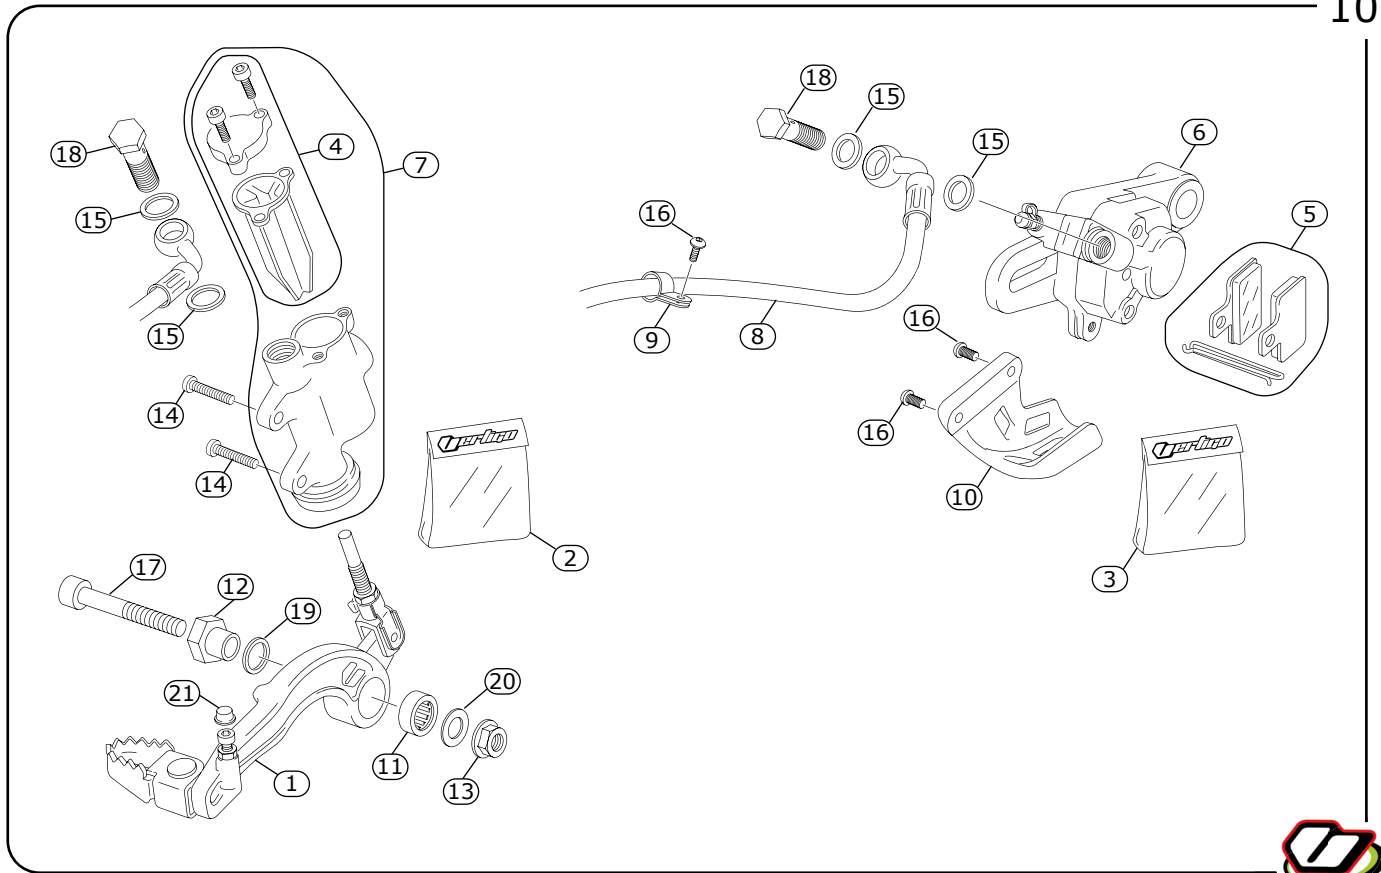

POS.	COD.	DESCRIPCIÓN	DESCRIPTION	QTY.
1	V-0294	PALANCA FRENO	REAR BRAKE PEDAL	1
2	V-1568	KIT REPARACION BOMBA FRENO TRAS. 2020	REAR BRAKE PUMP REPAIR KIT 2020	1
3	V-1569	KIT REPARACION PINZA TRASERA Ø25 2020	REAR BRAKE CALIPER REPAIR KIT Ø25 2020	1
4	V-0964	KIT TAPA BOMBA FRENO TRASERO	REAR BRAKE PUMP COVER KIT	1
5	V-0368	PASTILLAS DE FRENO TRASERAS	REAR BRAKE PADS	1
6	V-1572	PINZA FRENO TRASERO 2020	REAR BRAKE CALIPER 2020	1
7	V-1573	BOMBA FRENO TRASERO 2020	REAR BRAKE PUMP 2020	1
8	V-1986	LATIGUILLO FRENO TRASERO NITRO	NITRO REAR BRAKE HOSE	1
9	V-0590	GRAPA SUJECIÓN LATIGUILLO	HOSE FASTENER CLIP	1
10	V-0513	PROTECTOR DISCO FRENO TRASERO	REAR BRAKE DISC PROTECTOR	1
11	V-0405	RODAMIENTO PEDAL FRENO	BRAKE PEDAL BEARING	1
12	V-0404	CASQUILLO HEXAGONAL	HEXAGONAL CAP	1
13	V-0685	TUERCA M8 DIN 985 AUTOBLOCANTE	NUT M8 DIN 985 AUTOLOCK	1
14	V-0561	TORNILLO M6X25 DIN 7984 8.8	SCREW M6X25 DIN 7984 8.8	2
15	V-1009	ARANDELA BANJO FRENO TRASERO	REAR BRAKE BANJO WASHER	4
16	V-0556	TORNILLO M6X10 ISO 7380 8.8	SCREW M6X10 ISO 7380 8.8	1
17	V-0466	TORNILLO M8X50 DIN6912 10.9	SCREW M8X50 DIN6912 10.9	1
18	V-1010	RACOR FRENO TRASERO	REAR BRAKE RACOR	1
19	V-1238	ARANDELA 12X24X2.5 DIN125	WASHER DIN 125 12X24X2.5	1
20	V-0874	ARANDELA M8	WASHER M8	1
21	V-1527	TAPON NEGRO DIN915 M5	BLACK CAP DIN915 M5	1