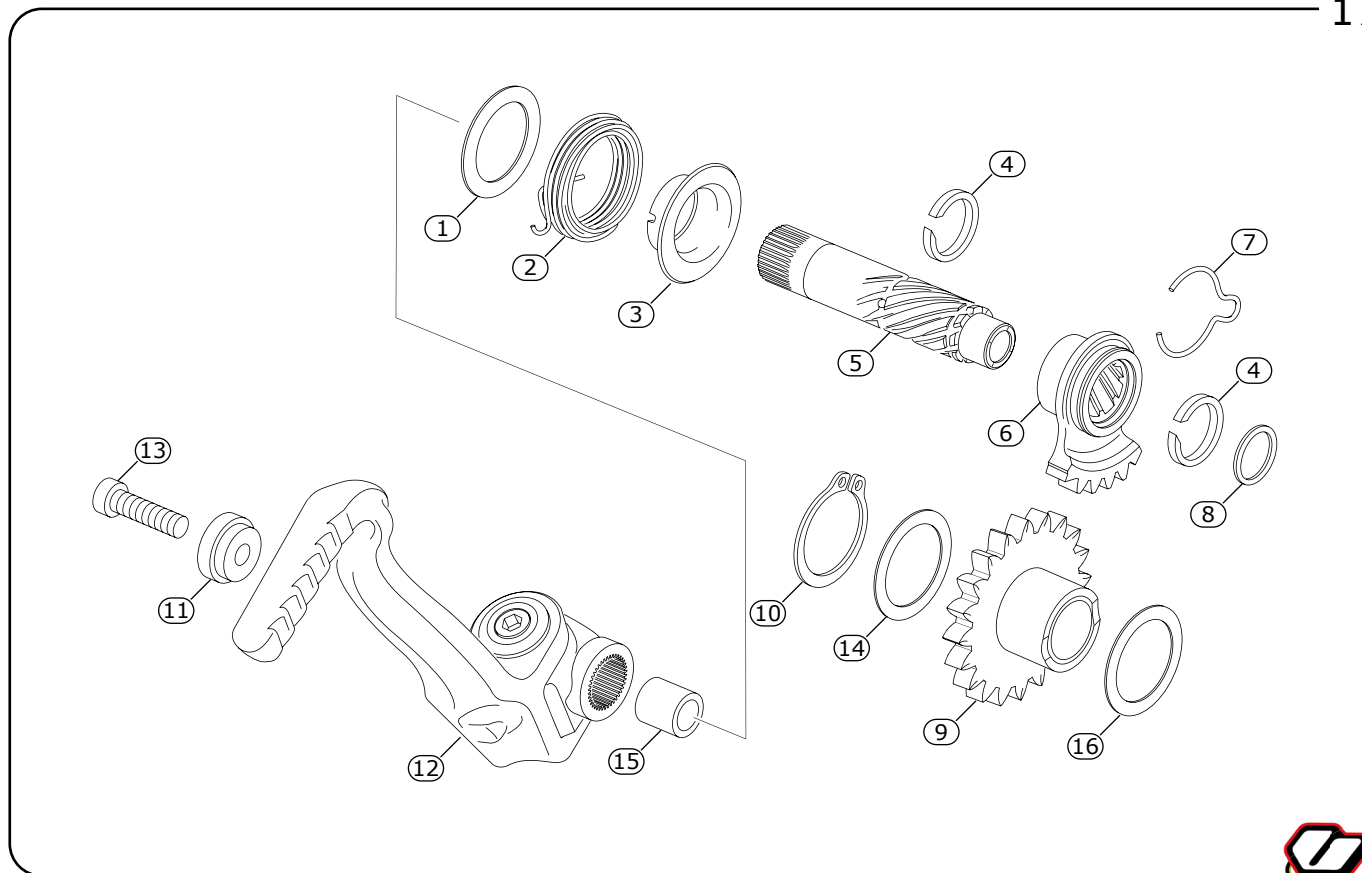

POS.	COD.	DESCRIPCIÓN	DESCRIPTION	QTY.
1	V-0752	ARANDELA 18X40X0.5	WASHER 18X40X0.5	1
2	V-0232	MUELLE ARRANQUE	KICKSTART SPRING	1
3	V-0229	CENTRADOR MUELLE ARRANQUE	KICKSTART SPRING BUSH	1
4	V-0648	SEEGER EJE ARRANQUE	KICKSTART SEEGER SHAFT	2
5	V-0231	EJE ARRANQUE	KICKSTART SHAFT	1
6	V-0251	PIÑÓN DE ARRANQUE	KICKSTART GEAR	1
7	V-0230	MUELLE DE FRICCIÓN ARRANQUE	KICKSTART FRICTION SPRING	1
8	V-0753	ARANDELA 14X25X0.5	WASHER 14X25X0.5	1
9	V-1260	PIÑÓN INT. ARRANQUE 2019	INNER KICKSTART GEAR 2019	1
10	V-1420	SEEGER EXTERNO 14X1	SEEGER 14X1	1
11	V-1309	CASQ. FIJACIÓN PALANCA ARRANQUE ROJO	RED KICKSTART SLEEVE	1
12	V-0299	PALANCA DE ARRANQUE	KICKSTART	1
13	V-1708	TORNILLO M6X30 DIN812 12.9 NT	SCREW M6X30 DIN812 12.9 NT	1
14	V-0753	ARANDELA 14X25X0.5MM	WASHER 14X25X0.5MM	1
15	V-1703	CASQUILLO SEPARADOR PALANCA ARRANQUE	KICKSTART SPACER	1
16	V-2063	ARANDELA PIÑÓN UNICO 22X14.5X0.3	WASHER 22X14.5X0.3	1