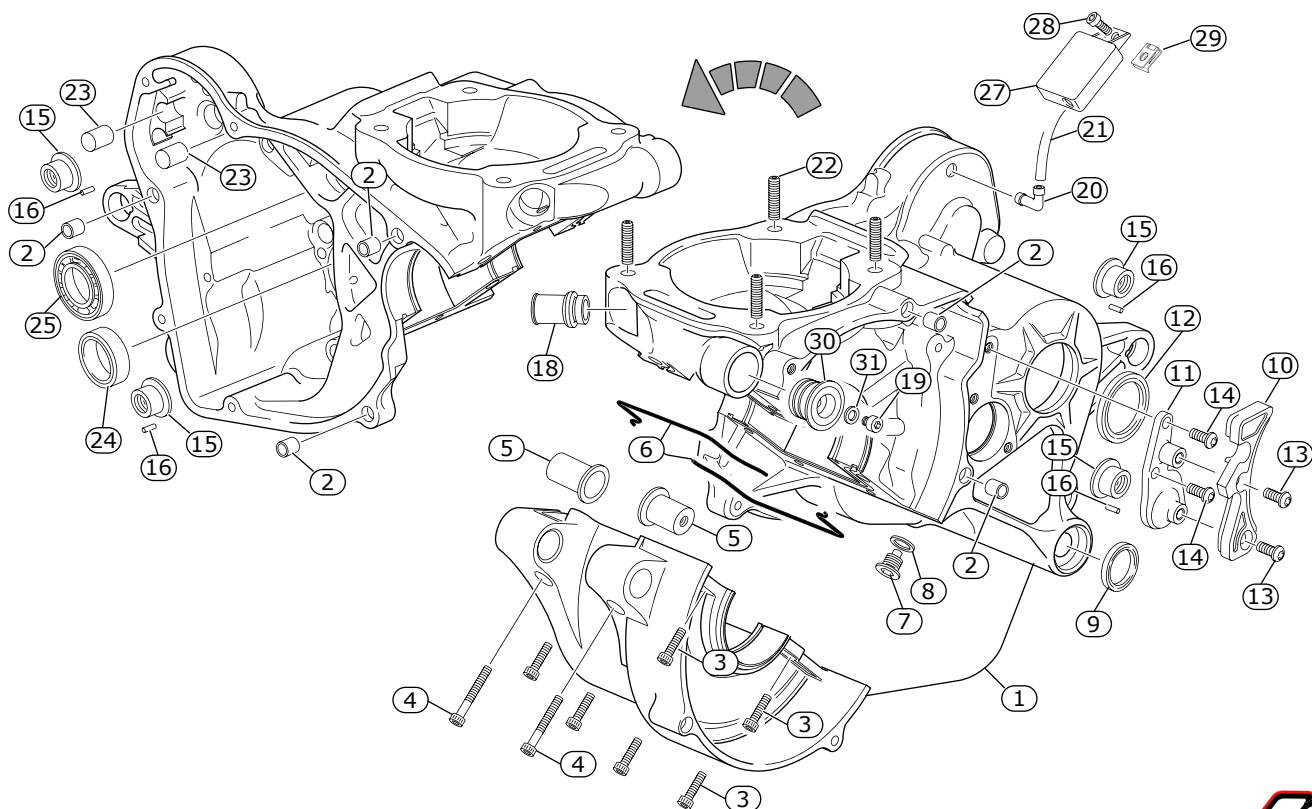

POS.	COD.	DESCRIPCIÓN	DESCRIPTION	QTY.
1	V-2092	CARTER PREMONTADO MY22	CARTER PREMONTADO MY22	1
2	V-0639	CASQUILLO CENTRADOR CARTER	CRANKCASE CENTRING SLEEVE	9
3	V-0447	TORNILLO M6X20 DIN 7984 8.8	SCREW M6X20 DIN 7984 8.8	6
4	V-0453	TORNILLO M6X45 DIN 912 10.9	SCREW M6X45 DIN 912 10.9	2
5	V-0547	CASQUILLO CARTER/SUBCHASIS DEL	CARTER/FRONT SUBFRAME SLEEVE	2
6	V-1322	HILO TÓRICO 2.0X135MM	O-RING 2.0X135	1
7	V-0312	TAPÓN VACIADO ACEITE	DRAIN PLUG OIL	1
8	V-0472	ARANDELA COBRE TAPÓN ACEITE 12/16/1.5	COOPER WASHER OIL	1
9	V-0340	RETEN 12X22X7 EJE SELECTOR/CARTER	LIP SEAL 12X22X7 GEAR PEDAL/CRANKCASE	1
10	V-0579	PROTECTOR PIÑON CADENA	CRANKCASE CHAIN PROTECTOR	1
11	V-0529	TAPA EJE PRIMARIO	PRIMARY SHAFT COVER	1
12	V-0342	RETEN 30X36X5 EJE SECUNDARIO/CARTER	LIP SEAL 30X36X5 SECONDARY SHAFT/CRANKCASE	1
13	V-0651	TORNILLO M5X10 DIN 6912 8.8	SCREW M5X10 DIN 6912 8.8	2
14	V-1321	TORNILLO 5X10 TORX BN 6404 ISO 7380-1	SCREW 5X10 TORX BN 6404 ISO 7380-1	3
15	V-0640	CASQUILLO ROSCADO CARTER	CRANKCASE THREADED SLEEVE	4
16	V-1068	CLAVIA 3X10MM DIN7	PIN 3X10MM DIN7	4
17	V-0506	SOPORTE RACOR BOMBA/CARTER	SUPPORT FITTING PUMP/CRANKCASE	1
18	V-0505	RACOR BOMBA/CARTER	FITTING PUMP/CRANKCASE	1
19	V-0643	TORNILLO M5X6 DIN 912 8.8	SCREW M5X6 DIN 912 8.8	1
20	V-1406	DESVAPORIZADOR CAMBIO	BREATHER	1
21	V-1617	TUBO DESVAPORIZADOR RACING	RACING GEARBOX BREATHE TUBE	1
22	V-0464	TORNILLO M8X30 DIN 835 8.8	SCREW M8X30 DIN 835 8.8	4
23	V-0310	TOPE PALANCA ARRANQUE	STOP KICKSTART PEDAL	2
24	V-0283	RODAMIENTO BOLAS CONTACTO ANGULAR	TWO ROWS BALL BEARING	1
25	V-0287	RODAMIENTO BOLAS SECUNDARIO/PIÑÓN	BALL BEARING 6005 SECONDARY SHAFT	1
26	V-0336	SEEGER D.32 1.2 FINAL CARTER/PRIMARIO	CRANKCASE PRIMARY SHAFT SEEGER D.32 DIN 472	1
27	V-1798	CAJA DESVAPORIZADOR	BREATHER BOX	1
28	V-0557	TORNILLO M5X12MM	SCREW M5X12MM	1
29	V-0653	TUERCA RAPIDA TRT-M5-1	FAST NUT TRT-M5-1	1
30	V-1976	TAPON RACOR/CARTER NEGRO	BLACK CRANKCASE FITTING CAP	1