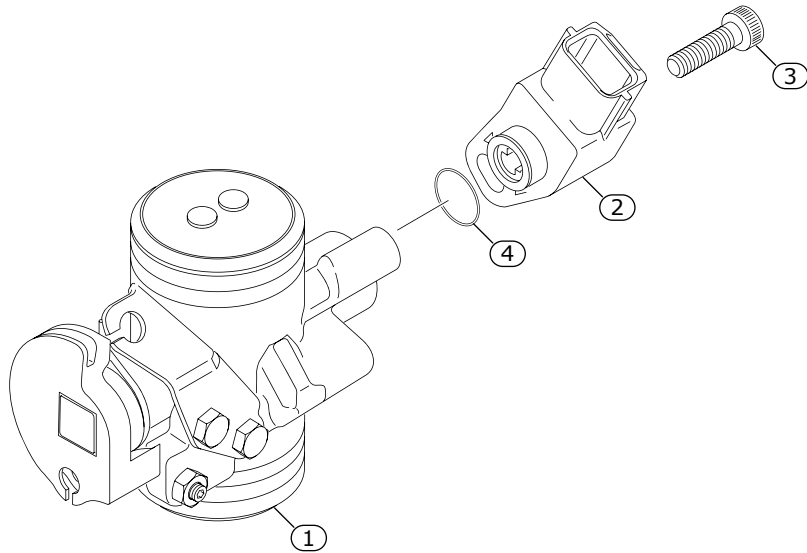

POS.	COD.	DESCRIPCIÓN	DESCRIPTION	QTY.
1	V-0494	CTO. CUERPO MARIPOSA	INJECTION BODY SET	1
2	V-0422	SENSOR POSICIÓN CUERPO GAS	THROTTLE POSITION SENSOR	1
3	V-0435	TORNILLO M5X16 DIN 7984 8.8	SCREW M5X16 DIN 7984 8.8	1
4	V-1504	TORICA SENSOR TPS 11.00X1.00 VITON	TPS SENSOR O-RING 11.00X1.00 VITON	1