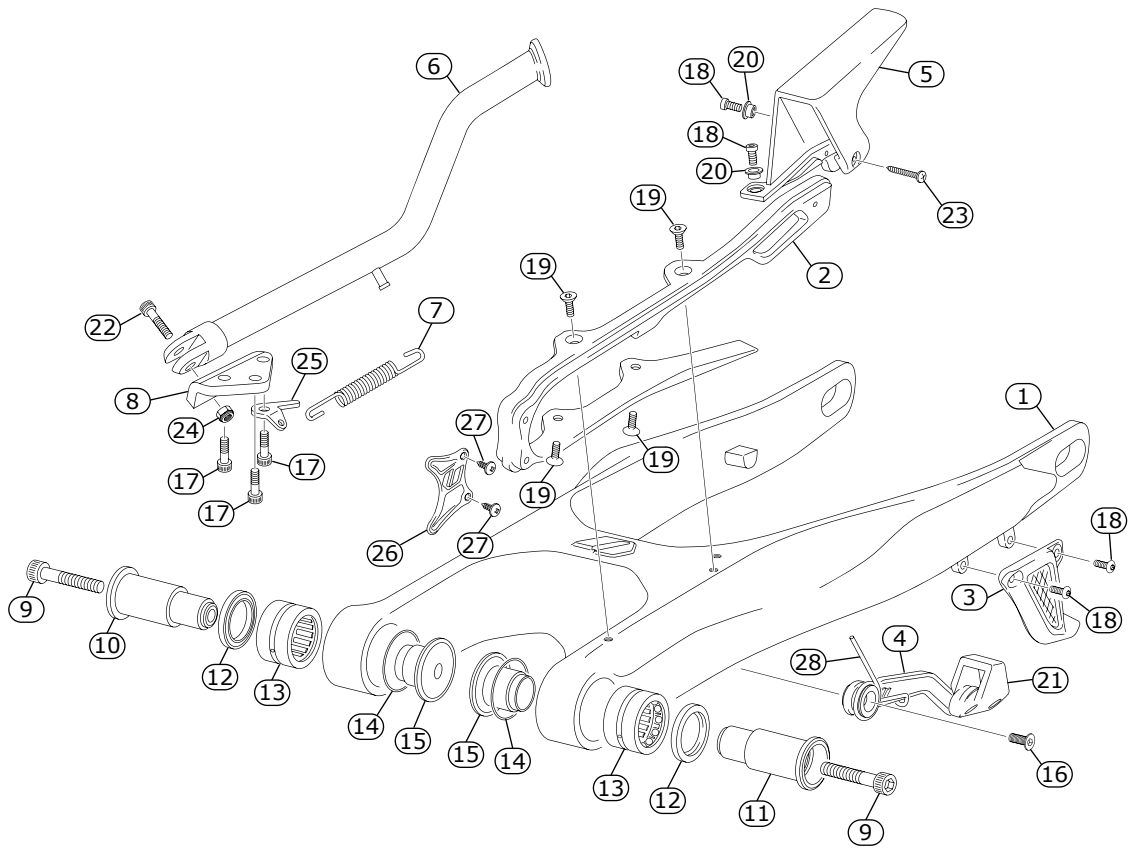

POS.	COD.	DESCRIPCIÓN	DESCRIPTION	QTY.
1	V-0270	BASCULANTE ALUMINIO NEGRO	BLACK ALUMINIUM SWINGARM	1
2	V-0521	PATÍN CADENA	GUIDE CHAIN	1
3	V-0508	PROTECTOR CORONA	SPROCKET PROTECTOR	1
4	V-0318	CONJUNTO TENSOR CADENA	CHAIN TENSIONER SET	1
5	V-0522	CUBRECADENA	CHAIN COVER	1
6	V-1689	CABALLETE NEGRO	BLACK ANODIZED SIDESTAND	1
7	V-1246	MUELLE CABALLETE	STAND SPRING	1
8	V-1253	SOPORTE CABALLETE	SUPPORT STAND	1
9	V-1017	TORNILLO M10X62 DIN 912 12.9	SCREW M10x62 DIN 912 12.9	2
10	V-0735	SEMIEJE BASCULANTE DERECHO ROJO	RIGHT SIDE SWINGARM SEMIAXIS RED	1
11	V-0736	SEMIEJE BASCULANTE IZQUIERDO ROJO	LEFT SIDE SWINGARM SEMIAXIS RED	1
12	V-0338	RETEN 25X35X5 EJE BASCULANTE	SWINGARM LIP SEAL 25x35x5	2
13	V-0281	RODAMIENTO AGUJAS COMBINADO NKIA5904	COMBINED NEEDLE BEARING NKIA5904	2
14	V-0629	JUNTA TÓRICA 31X2 EJE BASCULANTE	O-RING 31x2 SWINGARM SHAFT	2
15	V-0567	PROTECTOR RODAMIENTO BASCULANTE	SWINGARM BEARING PROTECTOR	2
16	V-0460	TORNILLO M8X25 DIN7991 8.8 NQ	SCREW M8x25 DIN7991 8.8 NQ	1
17	V-0908	TORNILLO M8X20 DIN 6912	SCREW M8x20 DIN 6912	3
18	V-0556	TORNILLO M5X10 ISO7380 10.9	SCREW M5X10 ISO7380 10.9	4
19	V-0457	TORNILLO M5X10 DIN7991 10.9	SCREW M5x10 DIN7991 10.9	4
20	V-0568	CASQUILLO PROTECTOR CADENA	CHAIN PROTECTOR SLEEVE	2
21	V-0977	GOMA TENSOR CADENA	CHAIN GUIDE RUBBER	1
22	V-0875	TORNILLO ESPECIAL CABALLETE M8X30	SCREW M8x30 SIDESTAND	1
23	V-0683	TORNILLO ROSCA CHAPA M4.2 X 32 MM	SCREW M4.2 X 32 mm	1
24	V-0470	TUERCA M8 DIN 985 AUTOBLOCANTE	NUT M8 DIN 985 AUTO LOCK	1
25	V-1196	SOPORTE MUELLE CABALLETE	SIDESTAND SPRING SUPPORT	1
26	V-0973	PROTECTOR PIÑON CADENA CARTER	FRONT SPROCKET CHAIN PROTECTOR	1
27	V-0684	TORNILLO ROSCA CHAPA 4.2X9.5 DIN7981	SCREW 4.2x9.5 DIN 7981	2
28	V-0320	MUELLE TENSOR CADENA	CHAIN TENSIONER SPRING	1