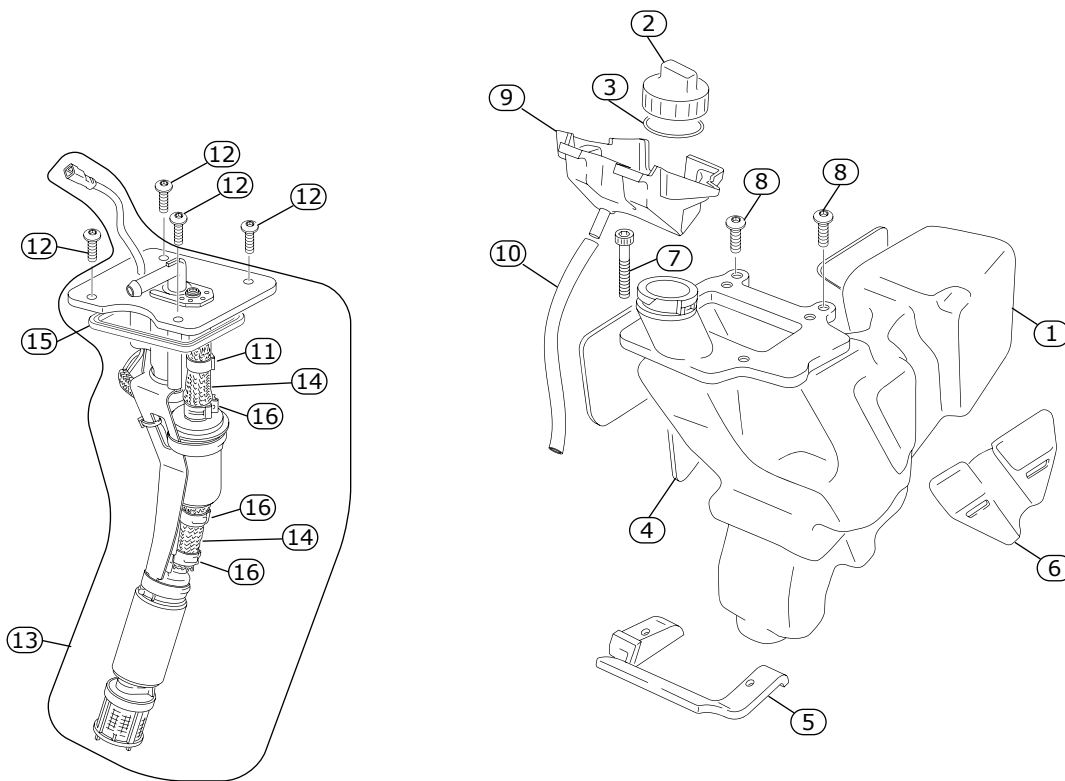

POS.	COD.	DESCRIPCIÓN	DESCRIPTION	QTY.
1	V-1856	DEPÓSITO NITRO	NITRO FUEL TANK	1
2	V-1935	TAPÓN DEPÓSITO GASOLINA	FUEL TANK CAP	1
3	V-0799	JUNTA TÓRICA TAPÓN DEPÓSITO	FUEL TANK CAP O-RING	1
4	V-1980	ADHESIVO TERMICO DEPOSITO NITRO	NITRO THERMAL SILENCER PROTECTOR STICKER	1
5	V-0530	GOMA INFERIOR SOPORTE DEPOSITO	LOWER FUEL TANK RUBBER SUPPORT	1
6	V-1925	PROTECTOR DEPOSITO NITRO	NITRO DEPOSIT COVER	1
7	V-0555	TORNILLO M5X30 DIN 912	SCREW M5X30 DIN 912	1
8	V-0554	TORNILLO M5X10 DIN 6912 8.8	SCREW M5X10 DIN 6912 8.8	2
9	V-1907	REBOSADERO	OVERFLOW	1
10	V-1617	TUBO DESVAPORIZADOR RACING	BREATHER HOSE	1
11	V-1266	BRIDA COBRA 11,0/7	COBRA CLAMP 11,0/7	1
12	V-0556	TORNILLO M5X12 ISO 7830 8.8	SCREW M5X12 ISO 7830 8.8	2
13	V-1192	CONJUNTO BOMBA GASOLINA 2017	PETROL PUMP SET 2017	1
14	V-1256	TUBO GASOLINA DE BOMBA A FILTRO	PETROL HOSE PUMP-FILTER	1
15	V-0630	JUNTA GOMA REGISTRO	PETROL TANK REGISTER SEAL	1
16	V-1248	ABRAZADERA CLIK INOX-A2 W4 D-12	INOX CLICK CLAMP A2 W4 D-12	3