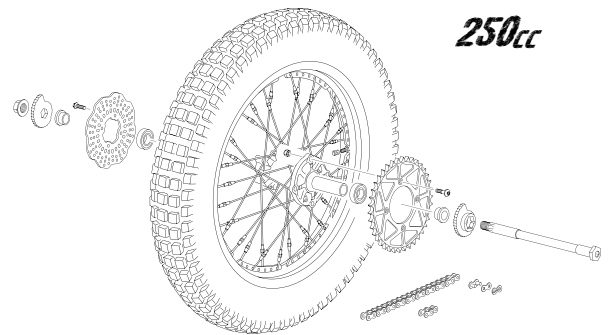

PG. 17

RUEDA TRASERA - REAR WHEEL