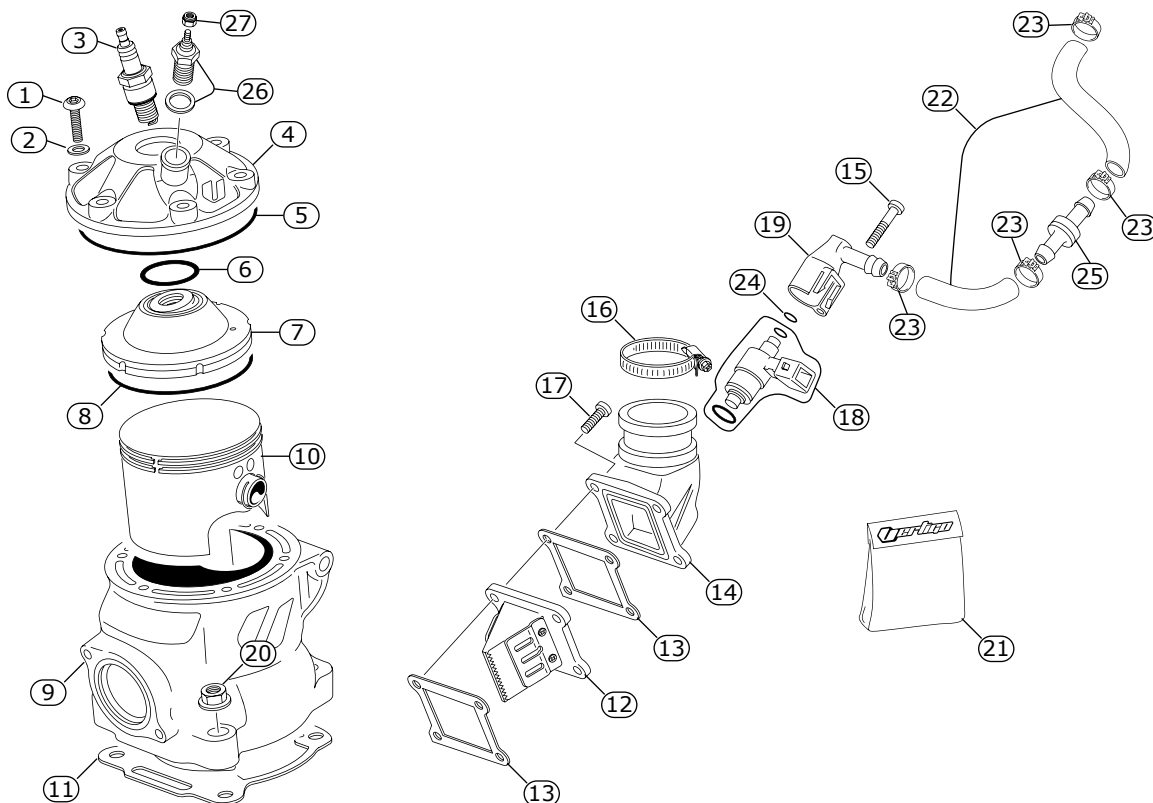

POS.	COD.	DESCRIPCIÓN	DESCRIPTION	QTY.
1	V-0451	TOR. ESPECIAL M6X25 10.9 DELTA PROTEK KL100	SCREW M6X25 10.9 DELTA PROTEK KL100	6
2	V-0737	ARANDELA COBRE 6X10X1.5	COPPER WASHER 6X10X1.5	6
3	V-0290	BUJÍA BPMR6A	SPARK PLUG BPMR6A	1
4	V-1273	TAPA CULATA ROJA	CYLINDER HEAD COVER RED	1
5	V-0569	JUNTA TÓRICA EXT. CULATA 104,40 X 1.78 VITON	CYLINDER HEAD EXT. O-RING 104,40 X 1.78 VITON	1
6	V-0292	JUNTA TÓRICA CULATÍN	CYLINDER HEAD COVER O-RING	1
7	V-0291	CULATÍN 300CC	CYLINDER HEAD 300CC	1
8	V-0570	TÓRICA INT. CULATA 83 X 87 X 2	RING EXT. HEAD 83X87X2	1
9	V-0258	CILINDRO 300CC	CYLINDER 300CC	1
10	V-1305	PISTON 300 "A"	PISTON 300 "A"	1
10	V-0726	PISTON 300 "B"	PISTON 300 "B"	1
10	V-0966	PISTON 300 "C"	PISTON 300 "C"	1
11	V-2066	JUNTA CILINDRO 0.7MM KLINGERSIL	CYLINDER GASKET 0.7MM KLINGERSIL	1
12	V-0272	CAJA LÁMINAS	REED VALVE	1
13	V-0548	JUNTA CAJA LÁMINAS 0.8MM	REED VALVE GASKET 0.8MM	2
14	V-0200	TOBERA ADMISIÓN	AIR INTAKE MANIFOLD	1
15	V-0436	TORNILLO M5X30 DIN 7984 8.8	SCREW M5X30 DIN 7984 8.8	1
16	V-0604	ABRAZADERA TORRO 25-40/9 W2	TORRO CLAMP 25-40/9 W2	1
17	V-0865	TORNILLO M5X25 DIN7984 8.8	SCREW M5X25 DIN7984 8.8	4
18	V-0298	INYECTOR	FUEL INJECTOR	1
19	V-0421	CONECTOR INYECTOR	INJECTOR SUPPORT	1
20	V-0471	TUERCA M8 DIN 6923	NUT M8 DIN 6923	4
21	V-0755	KIT LAMINAS ADMISIÓN	REED VALVE KIT	1
22	V-0754	TUBO GASOLINA	PETROL HOSE	1
23	V-0838	ABRAZADERA COBRA 13/8	COBRA CLAMP 13/8	4
24	V-0802	TORICA SUP. INYECTOR 6.35X1.78	INJECTOR UPPER O-RING 6.35X1.78	1
25	V-1199	VALVULA ANTIRETORNO	ONE WAY VALVE	1
26	V-1483	SENSOR TEMPERATURA AIGUA 2019	WATER TEMPERATURE SENSOR 2019	1
27	V-0812	TUERCA M5 AUTOBLOCANTE	M5 NUT	1