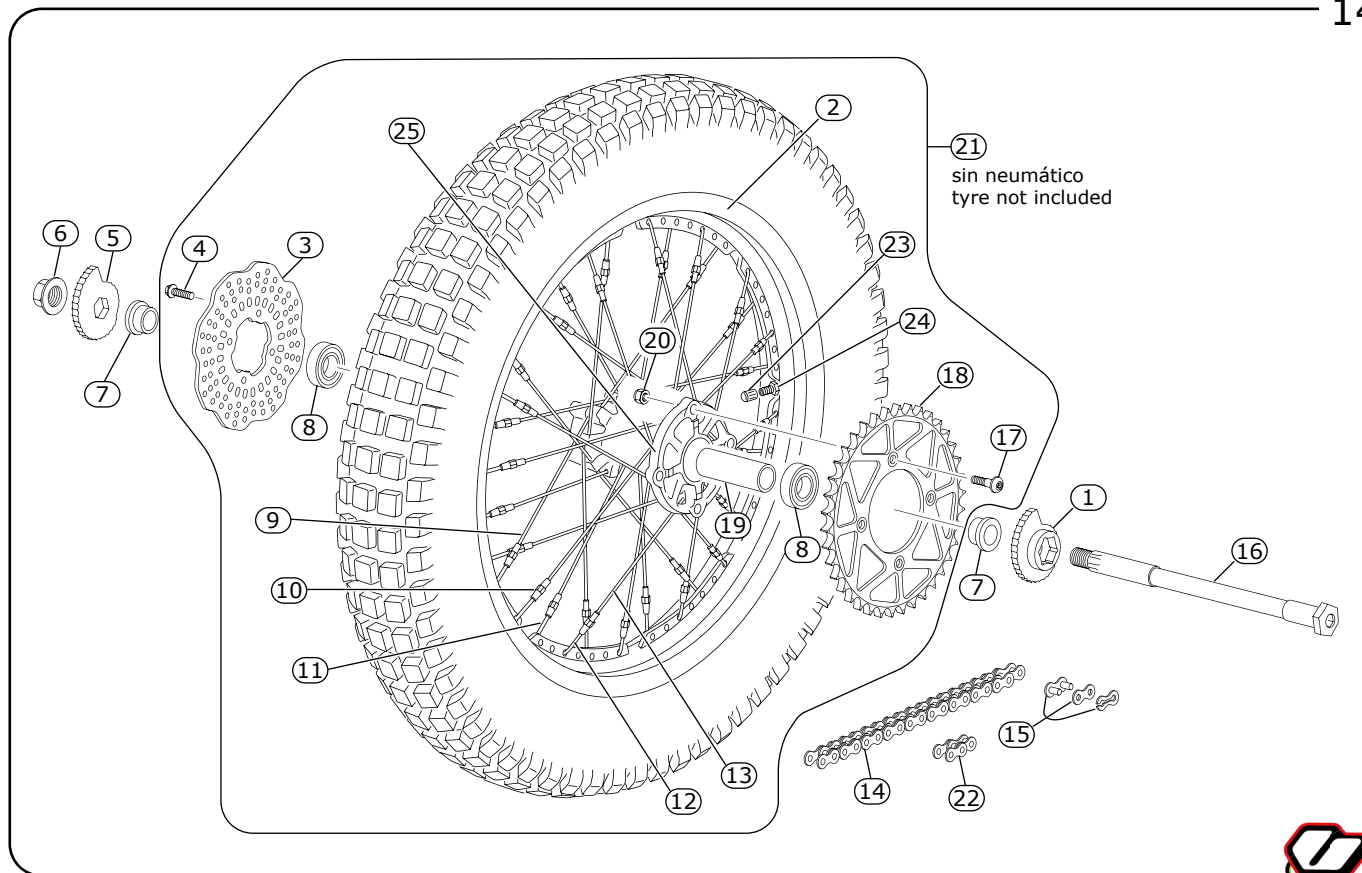

POS.	COD.	DESCRIPCIÓN	DESCRIPTION	QTY.
1	V-0332	EXCENTRICA RUEDA TRAS IZQUIERDA	LEFT REAR WHEEL ECCENTRIC WASHER	1
2	V-0626	LLANTA TRASERA 2.15 X 18 TUBELESS MECANIZADA	REAR RIM 2.15 X 18 TUBELESS MECHANIZED	1
3	V-1275	DISCO FRENO TRASERO FIM	REAR FIM BRAKE DISC	1
4	V-0682	TORNILLO ESPECIAL M6X20 DISCO FRENO	SPECIAL SCREW M6X20 BRAKE DISC	4
5	V-0331	EXCENTRICA RUEDA TRAS DERECHA	RIGHT REAR WHEEL ECCENTRIC WASHER	1
6	V-0552	TUERCA RUEDA TRASERA	REAR WHEEL NUT	1
7	V-0549	CASQUILLO RUEDA TRASERA	REAR WHEEL SLEEVE	2
8	V-0510	RODAMIENTO BUJE 6004 2RS	BEARING HUB 6004 2 RS	2
9	V-0381	RADIO RUEDA TRASERA M4 X 0.7 L165 MM	REAR WHEEL SPOKE M4 X 0.7 L165 MM	16
10	V-0383	TUERCA TENSOR RADIO M4	REAR WHEEL SPOKE NUT M4	32
11	V-0382	RADIO RUEDA TRAS. M4 X 0.7 LG 34.5 MM	REAR WHEEL SPOKE M4 X 0.7 LG 34.5MM	16
12	V-0380	RADIO RUEDA TRAS. CORONA M4 X 0.7 L36 MM	REAR WHEEL SPOKE CROWN SIDE M4X0.7 L36 MM	16
13	V-0379	RADIO RUEDA TRAS. CORONA M4 X 0.7 L175 MM	REAR WHEEL SPOKE CROWN SIDE M4X0.7 L175 MM	16
14	V-1031	CADENA REGINA 103	CHAIN REGINA 103	1
15	V-0674	ENGANCHE CADENA	CHAIN LINK	1
16	V-0333	EJE RUEDA TRASERO	REAR WHEEL SHAFT	1
17	V-0681	TORNILLO ESPECIAL CORONA M8 X 25 MM	SPECIAL SCREW M8X25 10.9 REAR SPROCKET	4
18	V-1998	CORONA NITRO 2022 Z42	Z42 NITRO 2022 SPROCKET	1
19	V-1004	CASQUILLO INTERIOR BUJE TRASERO	REAR HUB INNER SLEEVE	1
20	V-0470	TUERCA M8 DIN 985 AUTOBLOCANTE	NUT M8 DIN 985 AUTO LOCK	4
21	V-2165	CTO. RUEDA TRAS RS MY23	RS REAR WHEEL SET MY23	1
22	V-1032	MEDIA MALLA	HALF CHAIN LINK	1
23	V-0762	TAPÓN VALVULA VERDE	GREEN VALVE CAP	1
24	V-0385	VÁLVULA TUBELESS	TUBELESS VALVE	1
25	V-2117	BUJE TRASERO WORKS MY23	WORKS MY23 REAR WHEEL HUB	1