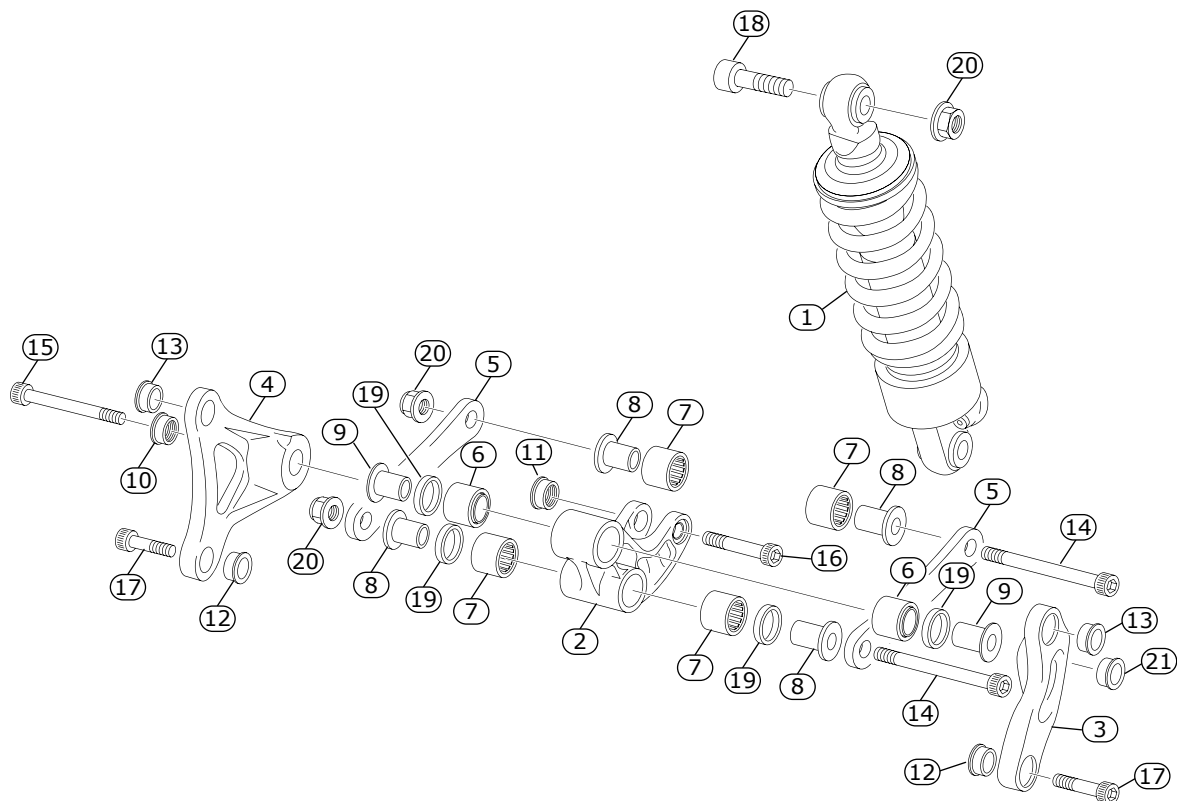

POS.	COD.	DESCRIPCIÓN	DESCRIPTION	QTY.
1	V-1914	AMORTIGUADOR 2 WAYS NITRO DAMPER SPRING 75	SHOCK ABSORBER 2 WAYS NITRO DAMPER SPRING 75	1
2	V-1498	TRAPECIO SUSPENSIÓN 2019	SUSPENSION ROCKER 2019	1
3	V-0397	TRIANGULO SUSPENSIÓN IZQ.	LEFT LINKAGE SUPPORT	1
4	V-0398	TRIANGULO SUSPENSIÓN DERECHO	RIGHT LINKAGE SUPPORT	1
5	V-1499	TIRANTE SUSPENSIÓN 2019	TIE LINEAR SUSPENSION LINKAGE 2019	2
6	V-0575	CASQUILLO AGUJAS HK-1616 2RS	NEEDLE CAP HK-1616 2RS	2
7	V-0282	CASQUILLO AGUJAS HK-1620 2RS	NEEDLE CAP HK-1620 2RS	4
8	V-1218	CASQUILLO TRAPECIO BASCULANTE LINEAL	LINEAR ROCKER SLEEVE	4
9	V-1200	CASQUILLO TRAPECIO-TRIANGULOS LINEAL	LINEAR TIE ROD-LINKAGE SLEEVE	2
10	V-0576	CASQUILLO PASANTE SOP.TRAPECIO/TRAPECIO	REAR LINKAGE SUPPORT SLEEVE	1
11	V-0322	CASQUILLO ROSCADO TRAPECIO-AMORT	TIE ROD THREADED SLEEVE TIE ROD-SHOCK	1
12	V-0661	CASQUILLO INFERIOR SOP.TRAPECIO	LOWER SLEEVE CRANKCASE-LINKAGE SUPPORT	2
13	V-1035	CASQUILLO PASANTE M10 TRIANGULO SUSPENSION	M10 TIE-ROD SLEEVE	1
14	V-0431	TORNILLO ESPECIAL M10X80 DIN 912 12.9	SCREW M10X80 DIN 912 12.9	2
15	V-0255	TORNILLO ESPECIAL M10X70 DIN 912 12.9	SCREW M10X35 DIN 912 12.9	1
16	V-0256	TORNILLO ESPECIAL M10X40 DIN 7984 12.9	SCREW M10X40 DIN 7984	1
17	V-0254	TORNILLO M10 X 33 MM	TORNILLO ESPECIAL M10X33 DIN 912 12.9	2
18	V-0256	TORNILLO M10X42 DIN7984 12.9 ZINC PLATA	SCREW M10X40 DIN 7984	1
19	V-1235	RETEN 22X16X4 TRAPECIO LINEAL	LIP SEAL 22X16X4 LINEAR SUSPENSION ROCKER	4
20	V-0565	TUERCA M10 DIN 6923	M10 NUT DIN 6923	3
21	V-0577	CASQUILLO ROSCADO M10	REAR LINKAGE SUPPORT M10 SLEEVE	1