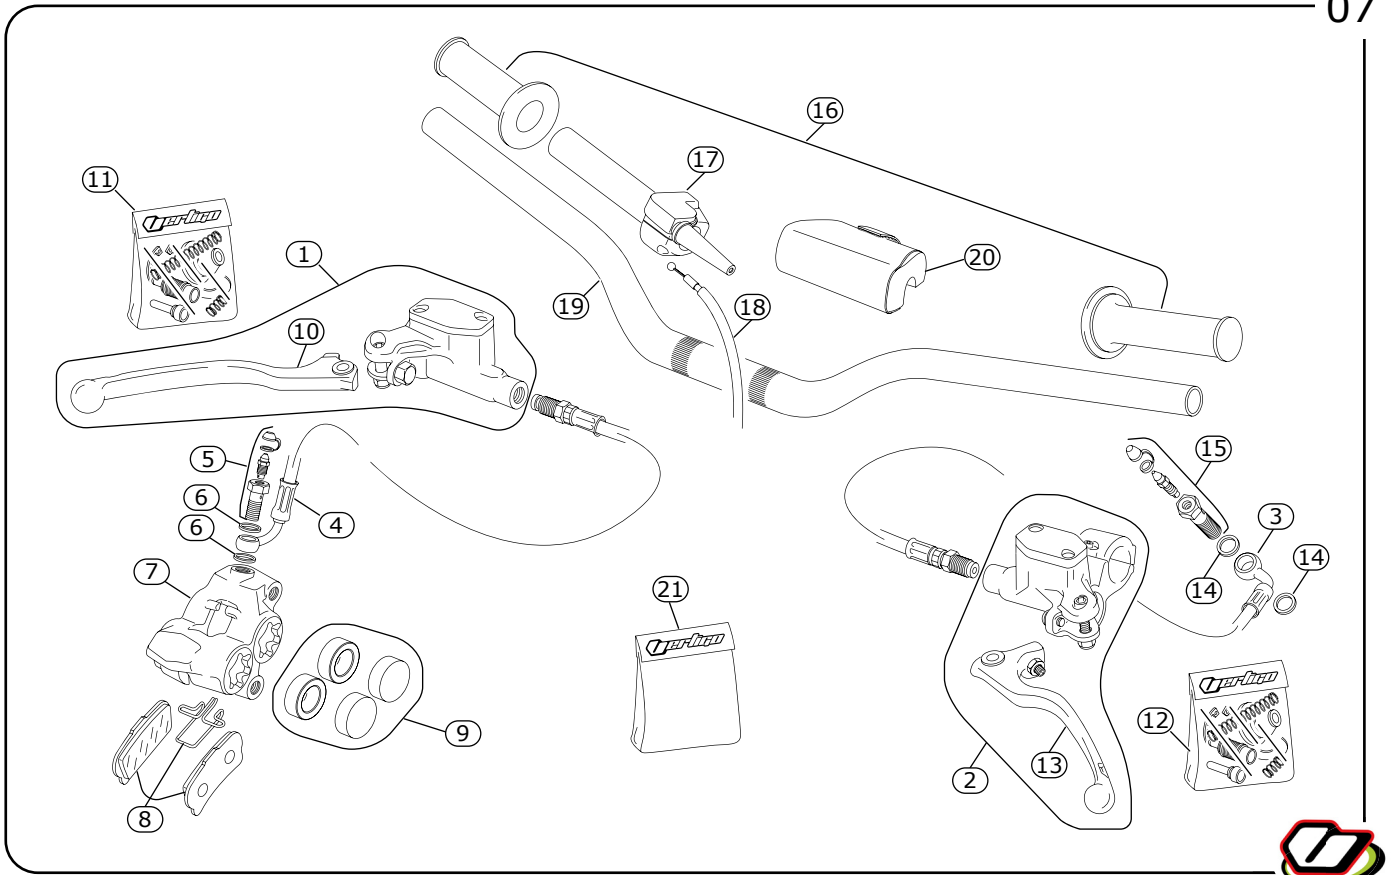

POS.	COD.	DESCRIPCIÓN	DESCRIPTION	QTY.
1	V-1576	BOMBA FRENO DELANTERA	FRONT BRAKE PUMP	1
2	V-1508	CTO. BOMBA EMBRAGUE	CLUTCH PUMP SET	1
3	V-0355	LATIGUILLO EMBRAGUE	CLUTCH HOSE	1
4	V-0364	LATIGUILLO FRENO DELANTERO	FRONT BRAKE HOSE	1
5	V-0723	RACOR FRENO DELANTERO	RACORD FRONT BRAKE	1
6	V-0724	ARANDELA BANJO	BANJO WASHER	2
7	V-2026	PINZA FRENO DELANTERA	FRONT BRAKE CALIPER	1
8	V-1562	PASTILLAS FRENO DELANTERAS 2019	2019 FRONT BRAKE PADS	1
9	V-1563	KIT REPARACIÓN PISTÓN PINZA FRENO DEL.	FRONT CALIPER PISTON REPAIR KIT	1
10	V-0366	MANETA FRENO DELANTERA	FRONT BRAKE LEVER	1
11	V-1565	KIT REPARACIÓN BOMBA FRENO DELANTERA	FRONT BRAKE PUMP REPAIR KIT	1
12	V-1566	KIT REPARACIÓN BOMBA EMBRAGUE	CLUTCH PUMP REPAIR KIT	1
13	V-0722	MANETA EMBRAGUE	CLUTCH LEVER	1
14	V-0611	ARANDELA ALU. RACORD EMBRAGUE	CLUTCH RACORD ALUMINIUM WASHER	2
15	V-0610	RACOR M10 EMBRAGUE	RACORD M10 CLUTCH	1
16	V-0895	JUEGO PUÑOS RENTHAL	RENTHAL GRIPS SET	1
17	V-0303	MANDO GAS	THROTTLE	1
18	V-0697	CABLE GAS CON TENSOR	THROTTLE WIRE WITH TENSIONER	1
19	V-1782	MANILLAR RENTHAL FATBAR NEGRO	RENTHAL FATBAR BLACK HANDLEBAR	1
20	V-2106	PROTECTOR MANILLAR RENTHAL VERDE	RENTHAL HANDLEBAR PROTECTOR GREEN	1
21	V-1674	KIT REGULACION MANETAS 2020 ROJO	RED LEVER ADJUSTERS	1