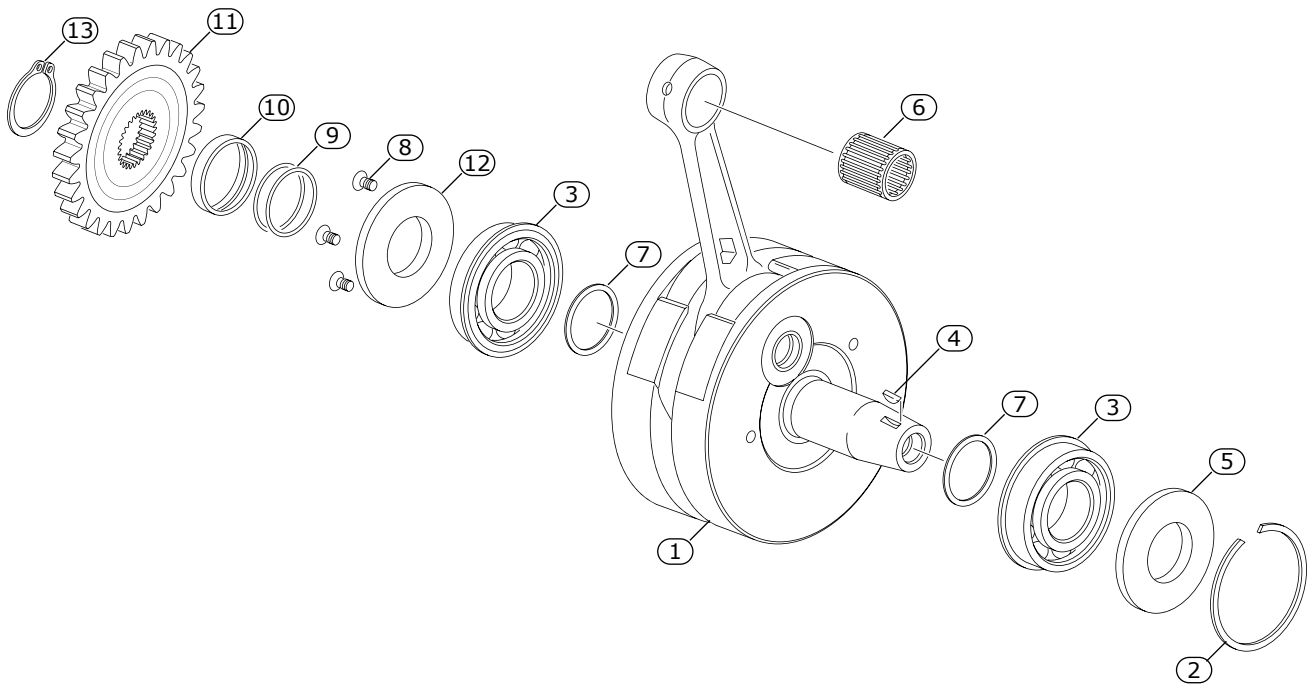

POS.	COD.	DESCRIPCIÓN	DESCRIPTION	QTY.
1	V-1544	CIGÜEÑAL 125CC	125CC CRANKSHAFT	1
2	V-1349	SEGER D.52 DIN5417	SEGER D.52 DIN5417	1
3	V-1351	COJINETE CIGÜEÑAL 6205 NR 2RS	CRANKSHAFT BEARING 6205 NR 2RS	2
4	V-0636	CHAVETA CIGÜEÑAL DIN 6888	CRANKSHAFT COTTER DIN 6888	1
5	V-1886	RETEN CIGÜEÑAL 25X52X5 TPM	CRANKSHAFT LIP SEAL 25X52X5 TPM	1
6	V-1711	RODAMIENTO AGUJAS 18X22X22 BIELA	NEEDLE ROLLER BEARING 18X22X22 CONROD	1
7	V-0859	ARANDELA 30X25.2X0.2	WASHER 30X25.2X0.2	2
8	V-1352	TORNILLO M4X8 DIN 7991 ZN PLATA	SCREW M4X8 DIN 7991 ZN SILVER	3
9	V-0634	TORICA RODAMIENTO CIGÜEÑAL 25X1 VITON	O-RING 25X1 VITON	2
10	V-1535	CASQUILLO CIGÜEÑAL	CRANKSHAFT SLEEVE	1
11	V-1261	PIÑON TRANSMISION PRIMARIA	PRIMARY TRANSMISSION GEAR	1
12	V-1887	RETÉN CASQUILLO CIGÜEÑAL 30X52X5 VITON	CRANKSHAFT SLEEVE VITON LIP SEAL	1
13	V-0584	SEGER D.25X1.2 DIN471	SEGER PINION EXIT	1