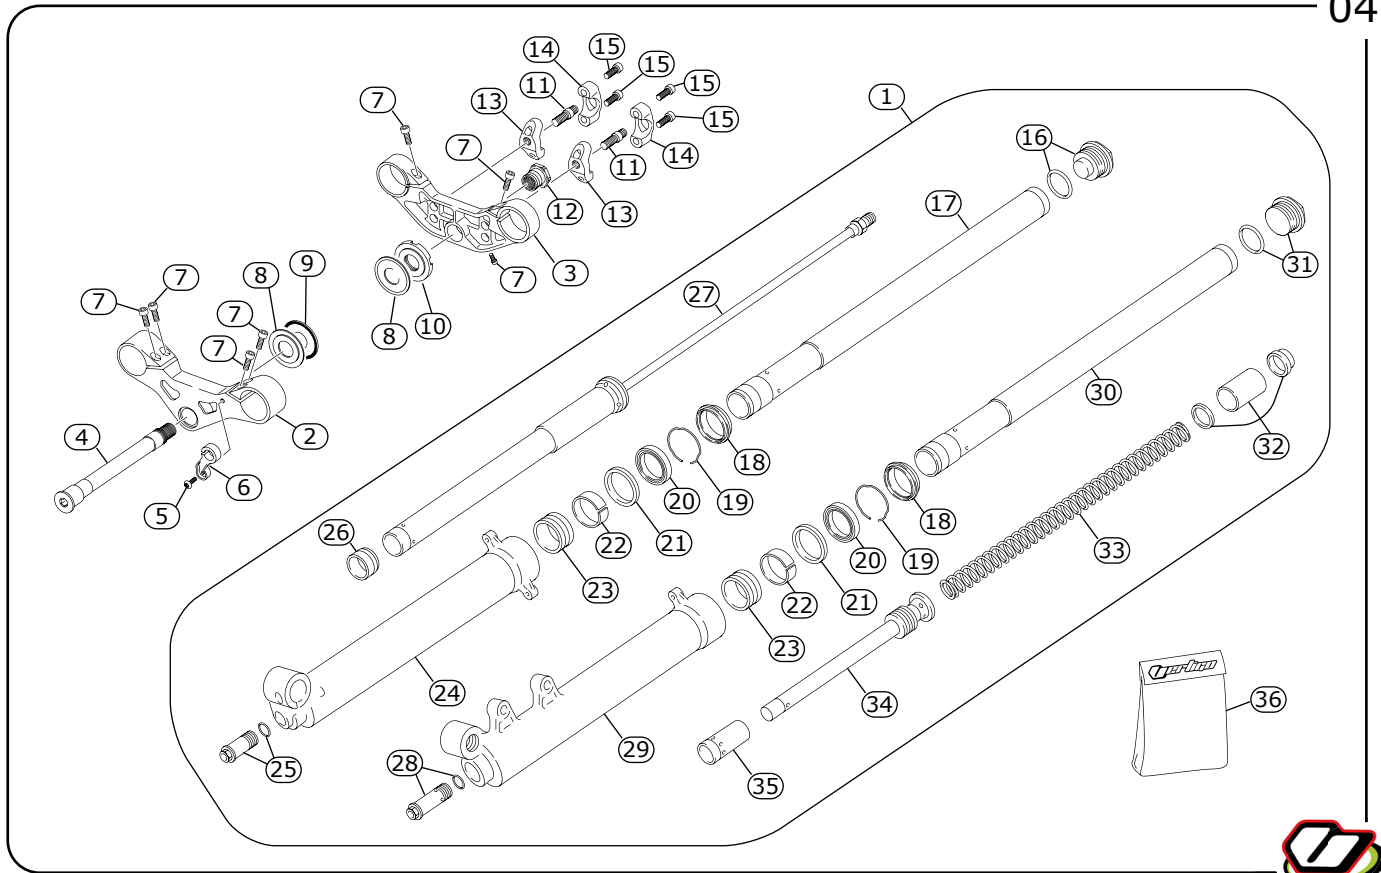

POS.	COD.	DESCRIPCIÓN	DESCRIPTION	QTY.
1	V-1834	HORQUILLA SUSPENSION TECH NITRO MY22	TECH NITRO MY22 FRONT FORK SET	1
2	V-1824	PLATINA INFERIOR 2021	2021 LOWER TRIPLE CLAMP	1
3	V-1823	PLATINA SUPERIOR 2021	2021 UPPER TRIPLE CLAMP	1
4	V-0516	EJE DIRECCIÓN	STEERING AXLE	1
5	V-0643	TORNILLO M5 X 6MM	SCREW M5 X 6MM	1
6	V-0519	GUIA LATIGUILLO FRENO DEL.	BRAKE HOSE GUIDE	1
7	V-1695	TORNILLO M6 X 20 MM	SCREW M6 X 20 MM	7
8	V-0541	ARANDELA PROTECCIÓN DIRECCIÓN	STEERING PROTECTOR WASHER	1
9	V-0542	ARANDELA DIRECCIÓN	STEERING WASHER	1
10	V-1308	TUERCA DIRECCION INF. ROJA	RED LOWER STEERING NUT	1
11	V-1833	TORNILLO M10X20 DIN 7984 10.9 NEGRO	SCREW M10X20 DIN 7984 10.9 BLACK	2
12	V-1307	TUERCA DIRECCION ROJA	RED STEERING NUT	1
13	V-1826	BRIDA MANILLAR INFERIOR 2021	2021 LOWER HANDLEBAR CLAMP	2
14	V-1825	BRIDA MANILLAR SUPERIOR 2021	2021 UPPER HANDLEBAR CLAMP	2
15	V-1692	TORNILLO M8 X 25 MM	SCREW M8 X 25 MM	4
16	V-0980	TAPÓN HORQUILLA DER.	RIGHT FORK CAP	1
17	V-0999	BARRA HORQUILLA DERECHA	RIGHT STANCHION TUBE	1
18	V-0696	GUARDAPOLVO SUSPENSIÓN DEL.	FRONT FORK DUST SEAL	2
19	V-0990	ANILLO RETENCIÓN	RING STOPPER	2
20	V-0695	RETÉN SUSPENSIÓN DEL.	FRONT FORK OIL SEAL	2
21	V-0991	ANILLO RETENCIÓN RETÉN	RING STOP BUSHING OIL SEAL	2
22	V-0992	COJINETE DE FRICCIÓN 39X43X15	BUSH 39X43X15	2
23	V-0993	COJINETE DE FRICCIÓN 38X40X20	BUSH 38X40X20	2
24	V-0994	BOTELLA DERECHA	RIGHT LEG	1
25	V-0995	TORNILLO DE BLOQUEO HIDRÁULICO + AR	LOCK SCREW HYDRAULIC PUMP + WASHER	1
26	V-0996	CONO TOPE DERECHO	CONE LIMIT RIGHT	1
27	V-0997	CARTUCHO	CARTRIDGE	1
28	V-0989	TORNILLO REGULACIÓN AGUJA + AR	NEEDLE REGULATION SCREW + WASHER	1
29	V-0988	BOTELLA IZQUIERDA	LEFT LEG	1
30	V-0983	BARRA HORQUILLA IZQUIERDA	LEFT STANCHION TUBE	1