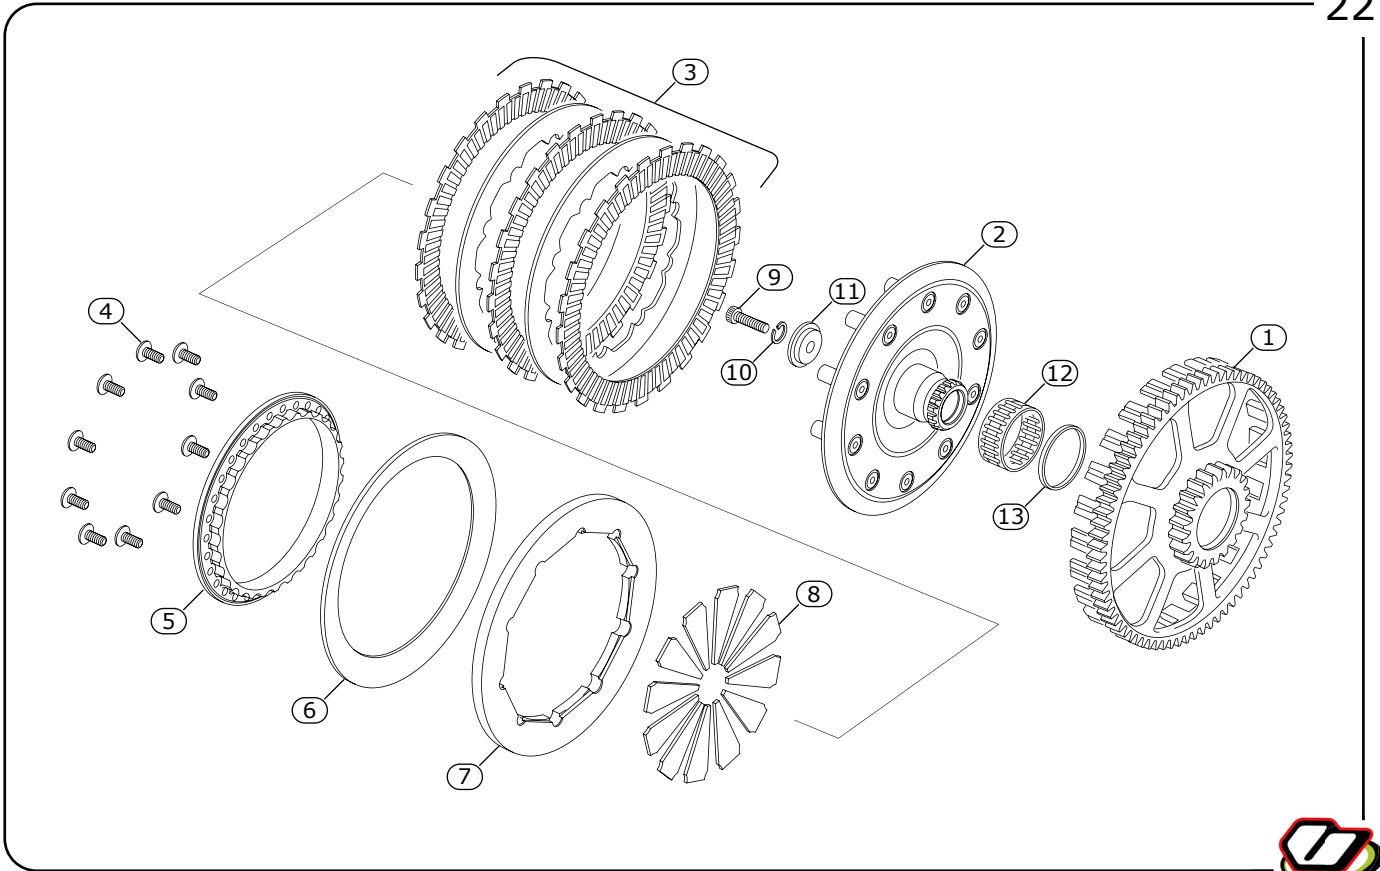

POS.	COD.	DESCRIPCIÓN	DESCRIPTION	QTY.
1	V-1209	CAMPANA EMBRAGUE	2019 CLUTCH CROWN	1
2	V-1885	CUBO EMBRAGUE COMPLETO R3	R3 CLUTCH HUB SET	1
3	V-1995	KIT DISCOS DE EMBRAGUE NITRO	NITRO CLUTCH DISC SET	1
4	V-0432	TORNILLO M4X10 INOX A2 TORX	SCREW M4X10 INOX A2 TORX	10
5	V-1889	SOPORTE MUELLE EMBRAGUE R3	R3 CLUTCH SPRING SUPPORT	1
6	V-1890	MUELLE EMBRAGUE 1,5MM R3	R3 CLUTCH SPRING 1.5MM	1
7	V-1214	PRENSA EMBRAGUE 2019	2019 CLUTCH PRESSURE PLATE	1
8	V-1217	PALANQUETA EMBRAGUE 2019	2019 CLUTCH RELEASE ARM	10
9	V-0774	TORNILLO M5X20 DIN912	SCREW M5X20 DIN912	1
10	V-1170	ARANDELA AET M5	WASHER AET M5	1
11	V-0326	CASQUILLO NUCLEO EMBRAGUE	CLUTCH HUB SLEEVE	1
12	V-0260	RODAMIENTO AGUJAS K28X31X13	NEEDLE BEARING K28X31X13	1
13	V-1651	CASQUILLO GUIA CAMPANA EMBRAGUE	CLUTCH CROWN SLEEVE	1