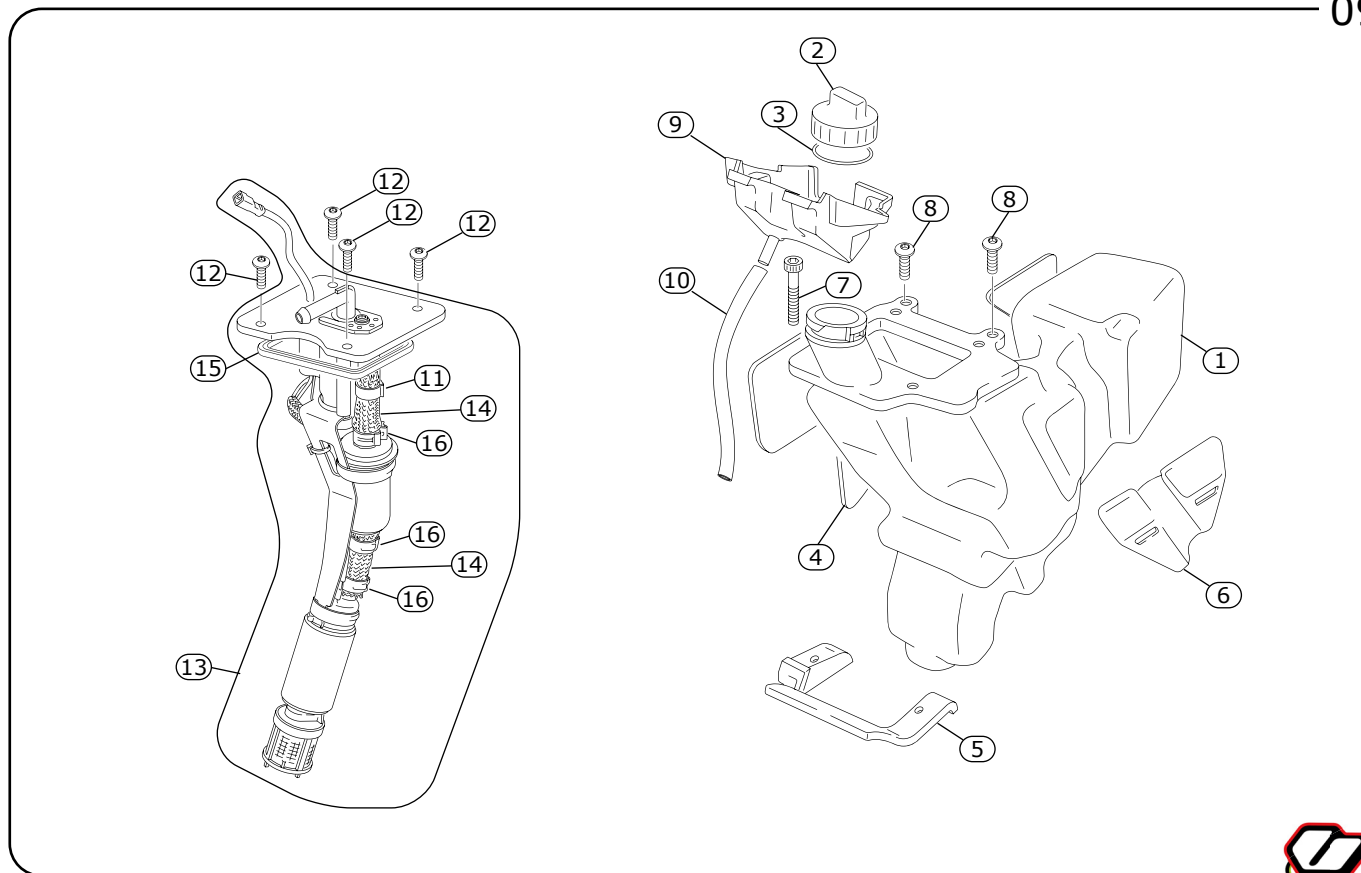

POS.	COD.	DESCRIPCIÓN	DESCRIPTION	QTY.
1	V-1856	DEPÓSITO NITRO	NITRO FUEL TANK	1
2	V-1935	TAPÓN DEPÓSITO GASOLINA	FUEL TANK CAP	1
3	V-0799	JUNTA TÓRICA TAPÓN DEPÓSITO	FUEL TANK CAP O-RING	1
4	V-1980	ADHESIVO TERMICO DEPOSITO NITRO	NITRO THERMAL SILENCER PROTECTOR STICKER	1
5	V-0530	GOMA INFERIOR SOPORTE DEPOSITO	LOWER FUEL TANK RUBBER SUPPORT	1
6	V-1925	PROTECTOR DEPOSITO NITRO	NITRO DEPOSIT COVER	1
7	V-0555	TORNILLO M5X30 DIN 912	SCREW M5X30 DIN 912	1
8	V-0554	TORNILLO M5X10 DIN 6912 8.8	SCREW M5X10 DIN 6912 8.8	2
9	V-1907	REBOSADERO	OVERFLOW	1
10	V-1617	TUBO DESVAPORIZADOR RACING	BREATHER HOSE	1
11	V-1266	BRIDA COBRA 11,0/7	COBRA CLAMP 11,0/7	1
12	V-0556	TORNILLO M5X12 ISO 7830 8.8	SCREW M5X12 ISO 7830 8.8	4
13	V-1192	CONJUNTO BOMBA GASOLINA 2017	PETROL PUMP SET 2017	1
14	V-1256	TUBO GASOLINA DE BOMBA A FILTRO	PETROL HOSE PUMP-FILTER	2
15	V-0630	JUNTA GOMA REGISTRO	PETROL TANK REGISTER SEAL	1
16	V-1248	ABRAZADERA CLIK INOX-A2 W4 D-12	INOX CLICK CLAMP A2 W4 D-12	3