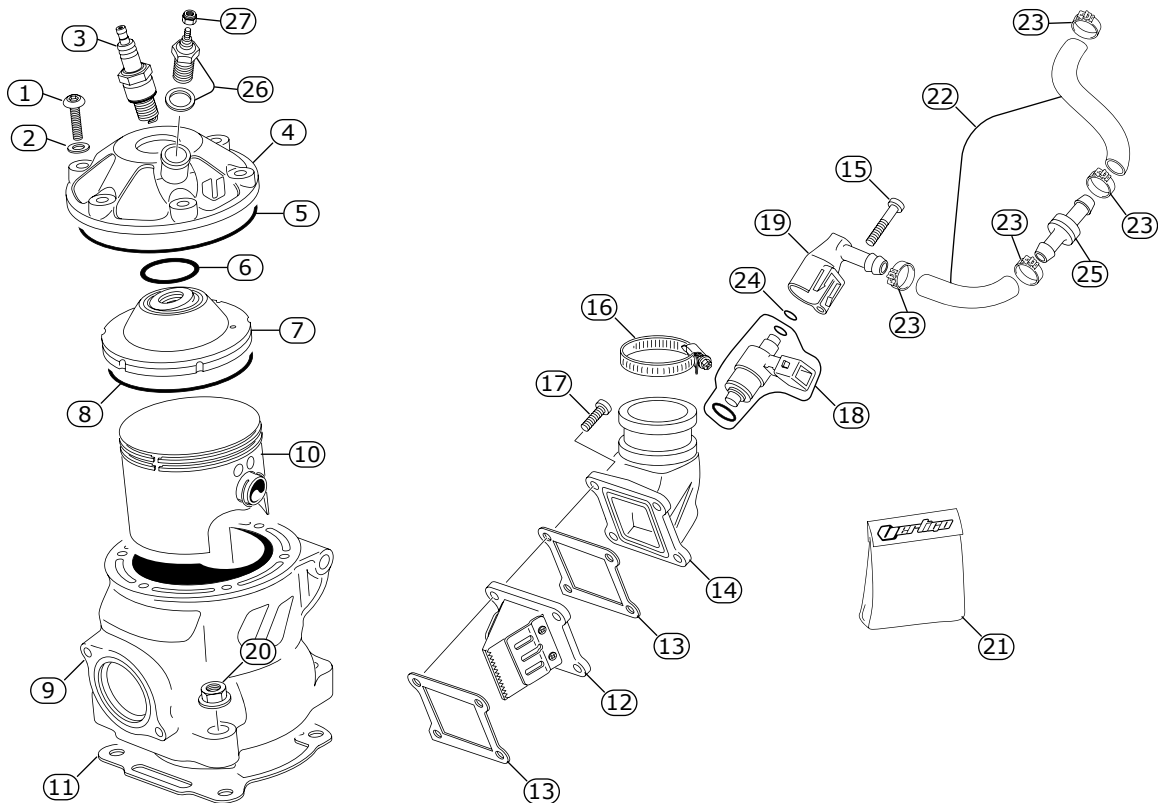

POS.	COD.	DESCRIPCIÓN	DESCRIPTION	QTY.
1	V-0451	TOR. ESPECIAL M6X25 10.9 DELTA PROTEK KL100	SCREW M6X25 10.9 DELTA PROTEK KL100	6
2	V-0737	ARANDELA COBRE 6X10X1.5	COPPER WASHER 6X10X1.5	6
3	V-0290	BUJÍA BPMR6A	SPARK PLUG BPMR6A	1
4	V-1273	TAPA CULATA ROJA	CYLINDER HEAD COVER RED	1
5	V-0569	JUNTA TÓRICA EXT. CULATA 104,40 X 1.78 VITON	CYLINDER HEAD EXT. O-RING 104,40 X 1.78 VITON	1
6	V-0292	JUNTA TÓRICA CULATÍN	CYLINDER HEAD COVER O-RING	1
7	V-1871	CULATIN 225CC	CYLINDER HEAD 225CC	1
8	V-0570	TÓRICA INT. CULATA 83 X 87 X 2	RING EXT. HEAD 83X87X2	1
9	V-2084	CILINDRO 225CC	CYLINDER 225CC	1
10	V-1895	PISTON 225 "A"	PISTON 225 "A"	1
10	V-2053	PISTON 225 "B"	PISTON 225 "B"	1
10	V-2054	PISTON 225 "C"	PISTON 225 "C"	1
11	V-2085	JUNTA CILINDRO 0.7 225CC	GASKET 0.7 225CC	1
12	V-0272	CAJA LÁMINAS	REED VALVE	1
13	V-0548	JUNTA CAJA LÁMINAS 0.8MM	REED VALVE GASKET 0.8MM	2
14	V-0200	TOBERA ADMISIÓN	AIR INTAKE MANIFOLD	1
15	V-0436	TORNILLO M5X30 DIN 7984 8.8	SCREW M5X30 DIN 7984 8.8	1
16	V-0604	ABRAZADERA TORRO 25-40/9 W2	TORRO CLAMP 25-40/9 W2	1
17	V-0865	TORNILLO M5X25 DIN7984 8.8	SCREW M5X25 DIN7984 8.8	4
18	V-0298	INYECTOR	FUEL INJECTOR	1
19	V-0421	CONECTOR INYECTOR	INJECTOR SUPPORT	1
20	V-0471	TUERCA M8 DIN 6923	NUT M8 DIN 6923	4
21	V-0755	KIT LAMINAS ADMISIÓN	REED VALVE KIT	1
22	V-0754	TUBO GASOLINA	PETROL HOSE	1
23	V-0838	ABRAZADERA COBRA 13/8	COBRA CLAMP 13/8	4
24	V-0802	TORICA SUP. INYECTOR 6.35X1.78	INJECTOR UPPER O-RING 6.35X1.78	1
25	V-1199	VALVULA ANTIRETORNO	ONE WAY VALVE	1
26	V-1483	SENSOR TEMPERATURA AIGUA 2019	WATER TEMPERATURE SENSOR 2019	1
27	V-0812	TUERCA M5 AUTOBLOCANTE	M5 NUT	1