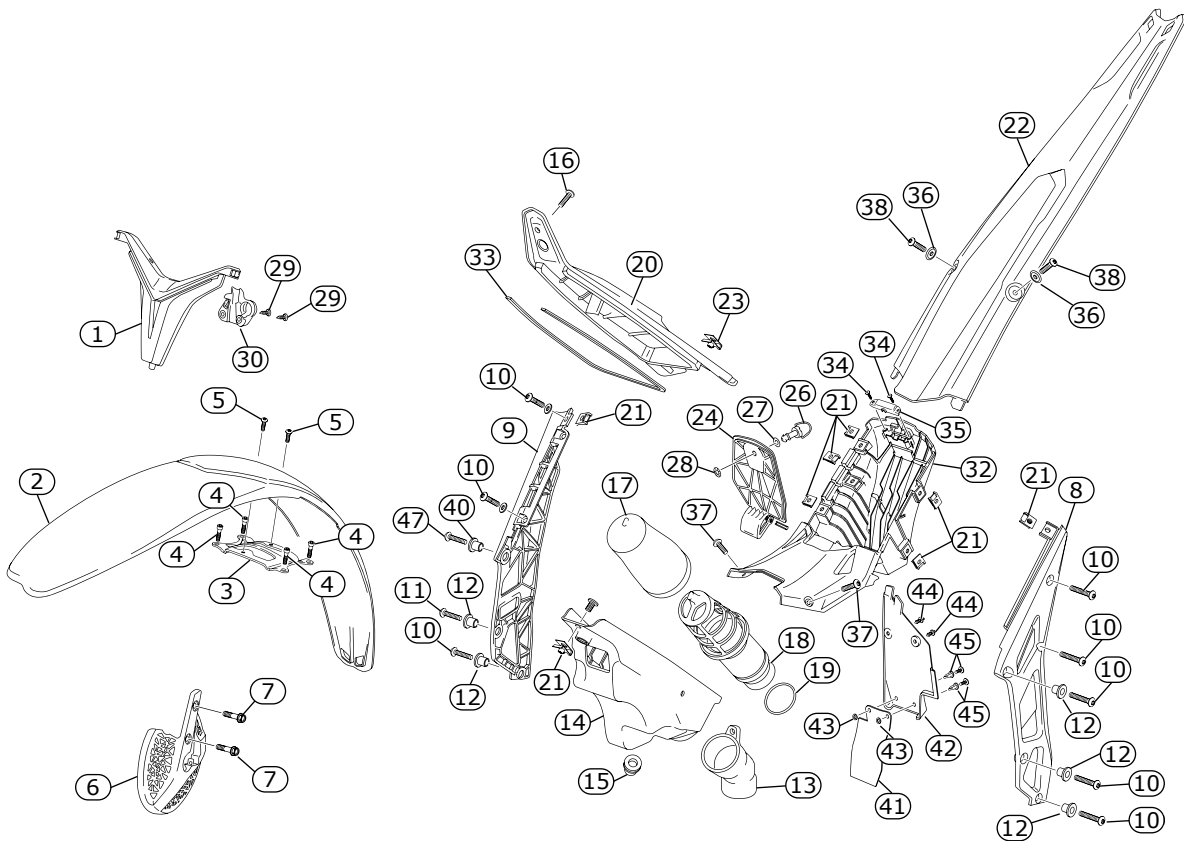

PG. 28

CUERPO INYECCIÓN - INJECTION BODY

POS.	COD.	DESCRIPCIÓN	DESCRIPTION	QTY.
1	V-2010	CARETA BLACK MY22	FRONT LIGHT COVER BLACK MY22	1
2	V-1493	GUARDABARROS DELANTERO NEGRO	FRONT BLACK MUDGUARD	1
3	V-0428	PUENTE HORQUILLA	FRONT MUDGUARD HOLDER	1
4	V-0680	TORNILLO ESPECIAL M6X14 8.8	SPECIAL SCREW M6X14 8.8	4
5	V-0440	TORNILLO M5X6 ISO 7380 8.8	SCREW M5X6 ISO 7380 8.8	2
6	V-0407	PROTECTOR DISCO FRENO DELANTERO	FRONT BRAKE DISC COVER	1
7	V-0463	TORNILLO ESPECIAL M8X30 DIN6921 8.8	SCREW M8X30 DIN6921 8.8	2
8	V-1857	PROTECTOR ESCAPE NITRO IZQUIERDO	R4 LEFT EXHAUST COVER	1
9	V-1858	PROTECTOR ESCAPE NITRO DERECHO	R4 RIGHT EXHAUST COVER	1
10	V-0646	TORNILLO M6X16 ISO7380 8.8	SCREW M6X16 ISO 7380-1 8.8	8
11	V-0560	TORNILLO M6X20 ISO7380 10.9 NQ	SCREW M6X20 ISO7380 10.9 NQ	1
12	V-1944	CASQUILLO LIMITADOR COMPRESION M6	M6 COMPRESSION LIMITER SLEEVE	5
13	V-1981	GOMA TOBERA-CAJA FILTRO CON SENSOR PRESION+TEMP	THROTTLE BODY MANIFOLD WITH PRESSURE + TEMP SENSOR	1
14	V-1722	CAJA FILTRO R	AIRBOX R	1
15	V-0420	VALVULA CAJA FILTRO	AIRBOX VALVE	1
16	V-1064	TORNILLO M6X16 ISO7380-1 10.9	SCREW M6X16 ISO7380-1 10.9	2
17	V-1726	FILTRO TWIN AIR R	TWIN AIR R FILTER FOAM	1
18	V-1724	REJILLA FILTRO AIRE R	AIR FILTER GRID R	1
19	V-1777	TORICA NBR DIN3771 42.52X2.62MM	O-RING NBR DIN3771 42.52X2.62MM	1
20	V-2006	TAPA TURBO NITRO NEGRA MY22	BLACK NITRO TURBO COVER MY22	1
21	V-0679	TUERCA RAPIDA TRT-M6	FAST NUT TRT-M6	8
22	V-2062	GUARDABARROS TRASERO VERDE MY23	GREEN REAR MUDGUARD MY23	1
23	V-0572	BASE CIERRE 1/4 VUELTA	CLOSE 1/4 TURN HOLDER	1
24	V-2007	TAPA DEPOSITO NEGRA MY22	BLACK PETROL TANK COVER MY22	1
25	V-0809	PASADOR TAPA DEPÓSITO GASOLINA	FUEL TANK COVER PIN	1
26	V-0571	CIERRE 1/4 VUELTA	1/4 TURN SCREW	1
27	V-0658	ARANDELA NYLON	NYLON WASHER	1
28	V-0657	RETEN ACERO INOX. CIERRE 1/4 VUELTA	1/4 TURN STAINLESS STEEL WASHER	1
29	V-1026	TORNILLO DE ROSCA CHAPA 3.9X13	SCREW 3.9X13	2
30	V-0832	SOPORTE LED DELANTERO	FRONT LED LIGHT SUPPORT	1