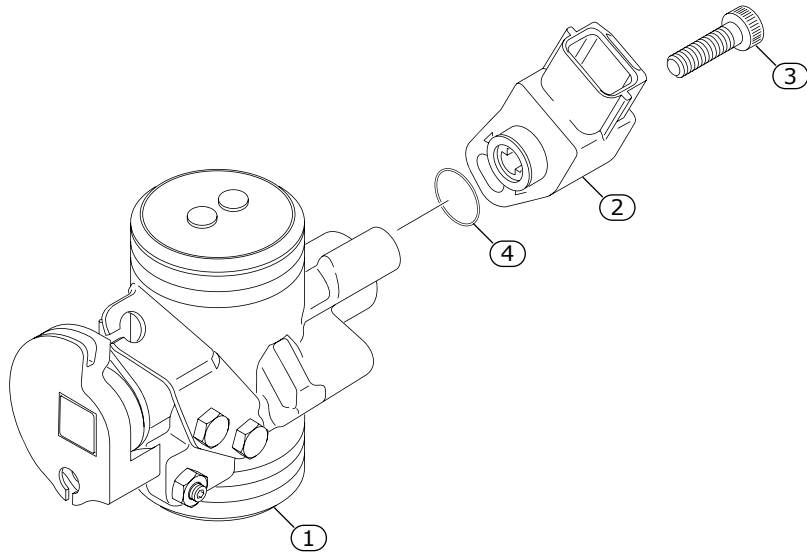

POS.	COD.	DESCRIPCIÓN	DESCRIPTION	QTY.
1	V-1608	CTO. CUERPO MARIPOSA 125CC	125CC INJECTION BODY SET	1
2	V-0422	SENSOR POSICIÓN CUERPO GAS	THROTTLE POSITION SENSOR	1
3	V-0435	TORNILLO M5X16 DIN 7984 8.8	SCREW M5X16 DIN 7984 8.8	1
4	V-1504	TORICA SENSOR TPS 11.00X1.00 VITON	TPS SENSOR O-RING 11.00X1.00 VITON	1