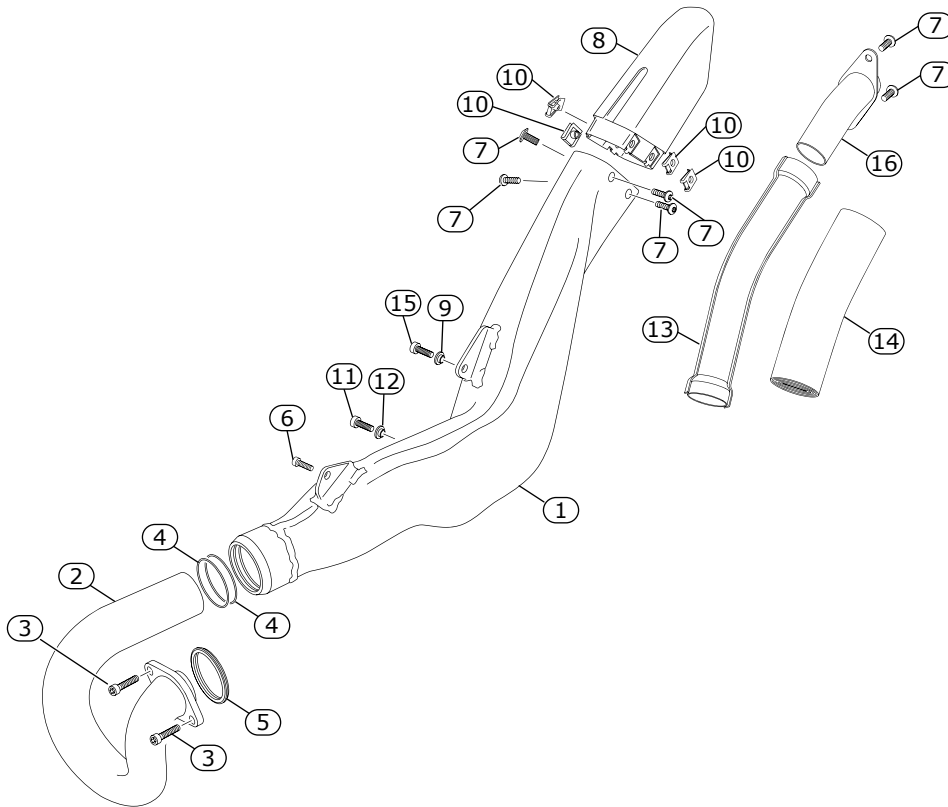

POS.	COD.	DESCRIPCIÓN	DESCRIPTION	QTY.
1	V-1816	SILENCIADOR NITRO	NITRO EXHAUST	1
2	V-1926	COLECTOR ESCAPE NITRO	EXHAUST PIPE NITRO	1
3	V-0447	TORNILLO M6X20 DIN 912 8.8	SCREW M6X20 DIN 912 8.8	2
4	V-0386	JUNTA TÓRICA SILENCIADOR 0.44X3.50 VITON	SILENCER O-RING 044X3,50 VITON	1
5	V-0512	JUNTA ESCAPE 38X45.2X5.5	EXHAUST SEAL 38X45.2X5.5	2
6	V-0645	TORNILLO M6X16 DIN7984 8.8	SCREW M6X16 DIN7984 8.8	1
7	V-0556	TORNILLO M5X10 ISO7380 10.9 ZINC PLATA	SCREW M5X10 ISO7380 10.9	6
8	V-1987	CAZOLETA ESCAPE NITRO	EXHAUST END CAP	1
9	V-1943	CASQUILLO LIMITADOR COMPRESION M8	M8 COMPRESSION LIMITER SLEEVE	1
10	V-0653	TUERCA RAPIDA TRT-M5-1	FAST NUT TRT-M5-1	4
11	V-0560	TORNILLO M6X20 ISO7380 10.9 NQ	SCREW M6X20 ISO 7380 8.8	1
12	V-1944	CASQUILLO LIMITADOR COMPRESION M6	M6 COMPRESSION LIMITER SLEEVE	1
13	V-1989	SUPRESOR INTERIOR ESCAPE NITRO	EXHAUST MUFFLER NITRO 125CC	1
14	V-1988	FIBRA ESCAPE NITRO	EXHAUST FIBERGLASS NITRO 125CC	1
15	V-1692	TORNILLO M8X25 DIN 912 10.9 NIQUEL NEGRO	SCREW M8X25 DIN 912 10.9 BLACK	1
16	V-2032	CURVA SALIDA CAZOLETA NITRO MY22	NITRO EXHAUST END CAP CURVE MY22	1
16	V-2033	CURVA SALIDA CAZOLETA NITRO MY22 USA	NITRO EXHAUST END CAP CURVE MY22 USA	1