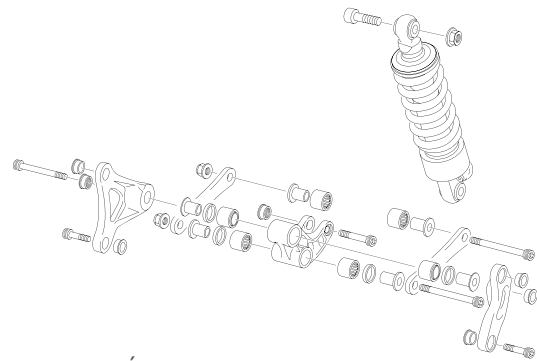

225cc

CATÁLOGO RECAMBIOS / SPARE PARTS BOOK / PIÈCES DÉTACHÉES

PG. 1-2

PLÁSTICOS - PLASTICS

PG. 3

BASTIDOR - FRAME

PG. 4

SUBCHASIS - SUBFRAME

PG. 5-6

HORQUILLA SUSPENSIÓN - FORK

PG. 7

BASCULANTE - SWINGARM

PG. 8

AMORTIGUACIÓN - ROCKER

PG. 9

MANILLAR - HANDLEBAR