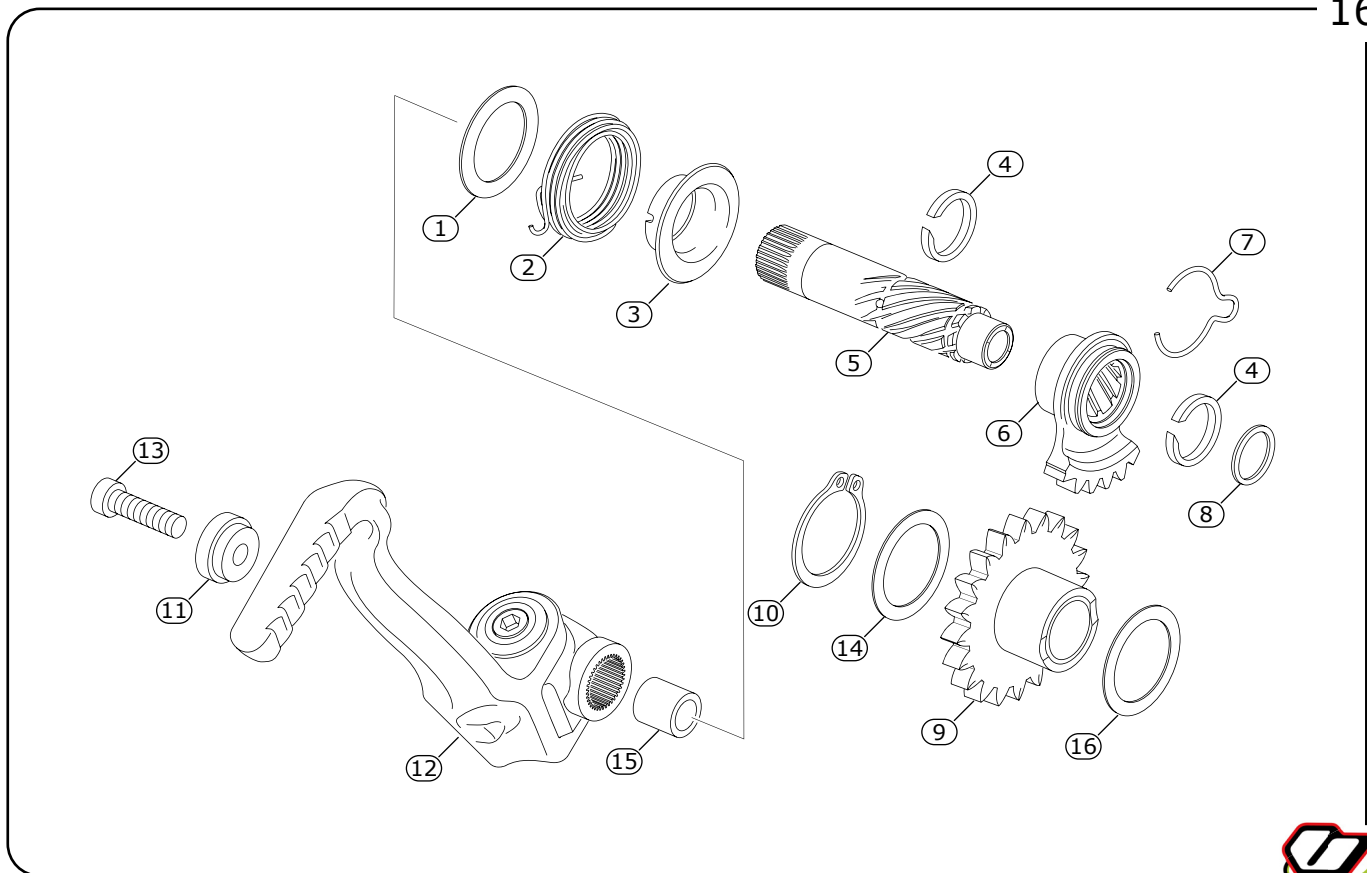

POS.	COD.	DESCRIPCIÓN	DESCRIPTION	QTY.
1	V-0752	ARANDELA 18X40X0.5	WASHER 18X40X0.5	1
2	V-0232	MUELLE ARRANQUE	KICKSTART SPRING	1
3	V-0229	CENTRADOR MUELLE ARRANQUE	KICKSTART SPRING BUSH	1
4	V-0648	SEEGER EJE ARRANQUE	KICKSTART SEEGER SHAFT	2
5	V-0231	EJE ARRANQUE	KICKSTART SHAFT	1
6	V-0251	PIÑÓN DE ARRANQUE	KICKSTART GEAR	1
7	V-0230	MUELLE DE FRICCIÓN ARRANQUE	KICKSTART FRICTION SPRING	1
8	V-0753	ARANDELA 14X25X0.5	WASHER 14X25X0.5	1
9	V-1260	PIÑÓN INT. ARRANQUE 2019	INNER KICKSTART GEAR 2019	1
10	V-1420	SEEGER EXTERNO 14X1	SEEGER 14X1	1
11	V-1309	CASQ. FIJACIÓN PALANCA ARRANQUE ROJO	RED KICKSTART SLEEVE	1
12	V-0299	PALANCA DE ARRANQUE	KICKSTART	1
13	V-1708	TORNILLO M6X30 DIN812 12.9 NT	SCREW M6X30 DIN812 12.9 NT	1
14	V-0753	ARANDELA 14X25X0.5MM	WASHER 14X25X0.5MM	1
15	V-1703	CASQUILLO SEPARADOR PALANCA ARRANQUE	KICKSTART SPACER	1
16	V-2063	ARANDELA PIÑÓN UNICO 22X14.5X0.3	WASHER 22X14.5X0.3	1