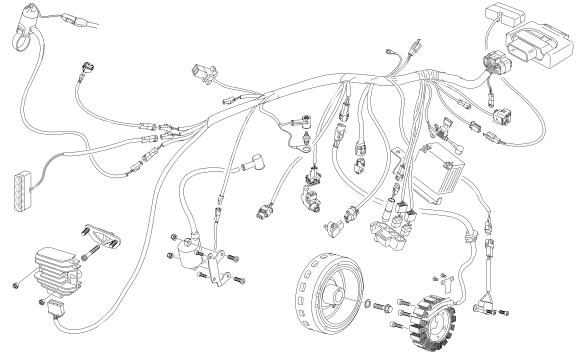

INSTALACIÓN ELÉCTRICA - ELECTRICAL SYSTEM

PG. 16