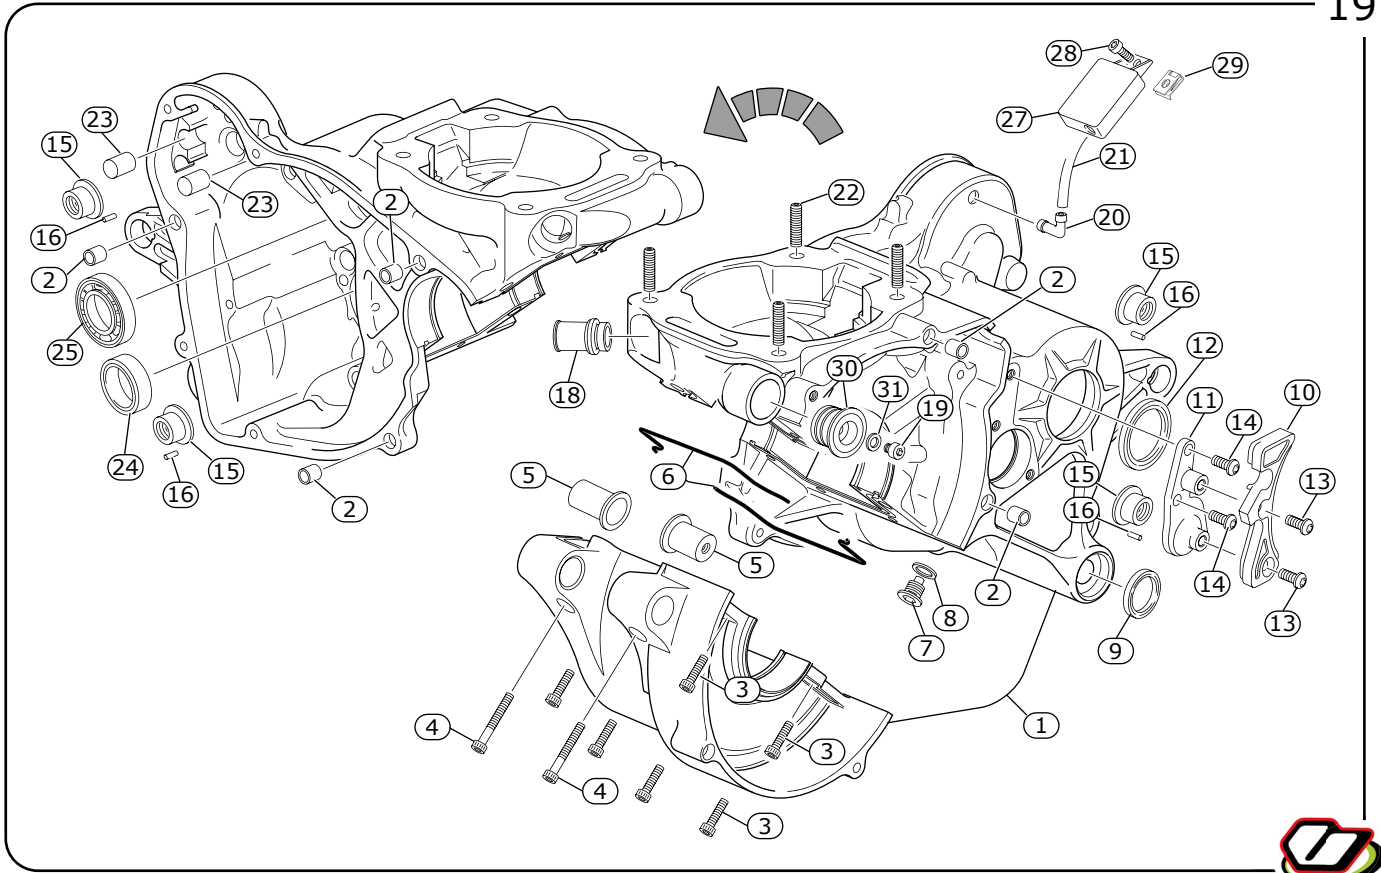

POS.	COD.	DESCRIPCIÓN	DESCRIPTION	QTY.
31	V-0800	ARANDELA COBRE 5X9X1	COPPER WASHER 5X9X1	1