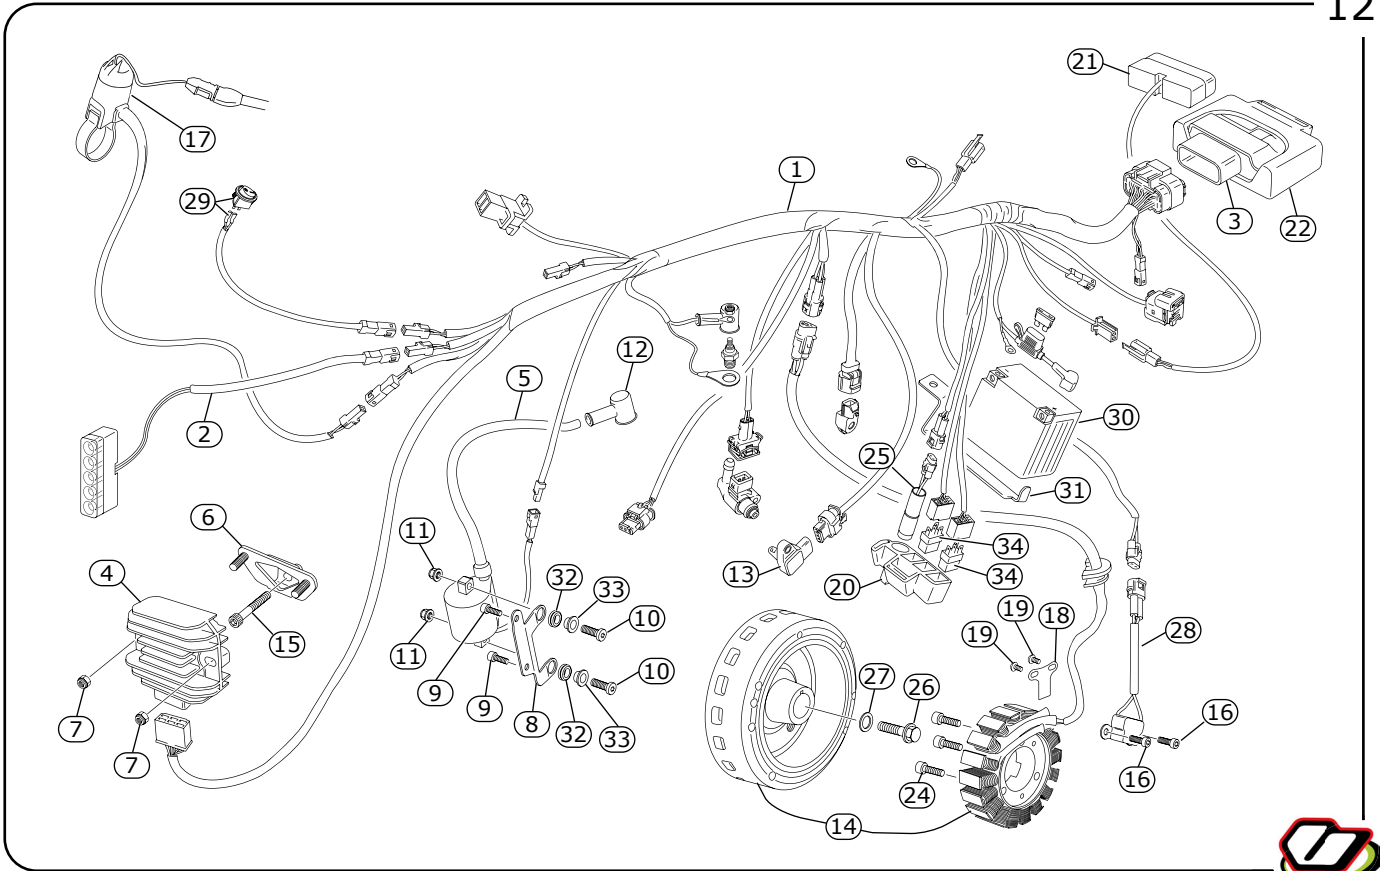

POS.	COD.	DESCRIPCIÓN	DESCRIPTION	QTY.
32	V-2088	SILENTBLOCK SOPORTE BOBINA MY22	SILENTBLOCK COIL MY22	2
33	V-2089	CASQUILLO SOPORTE BOBINA MY22	COIL SLEEVE MY22	2
34	V-1767	RELE INSTALACION ELECTRICA	WIRING LOOM RELAY	2