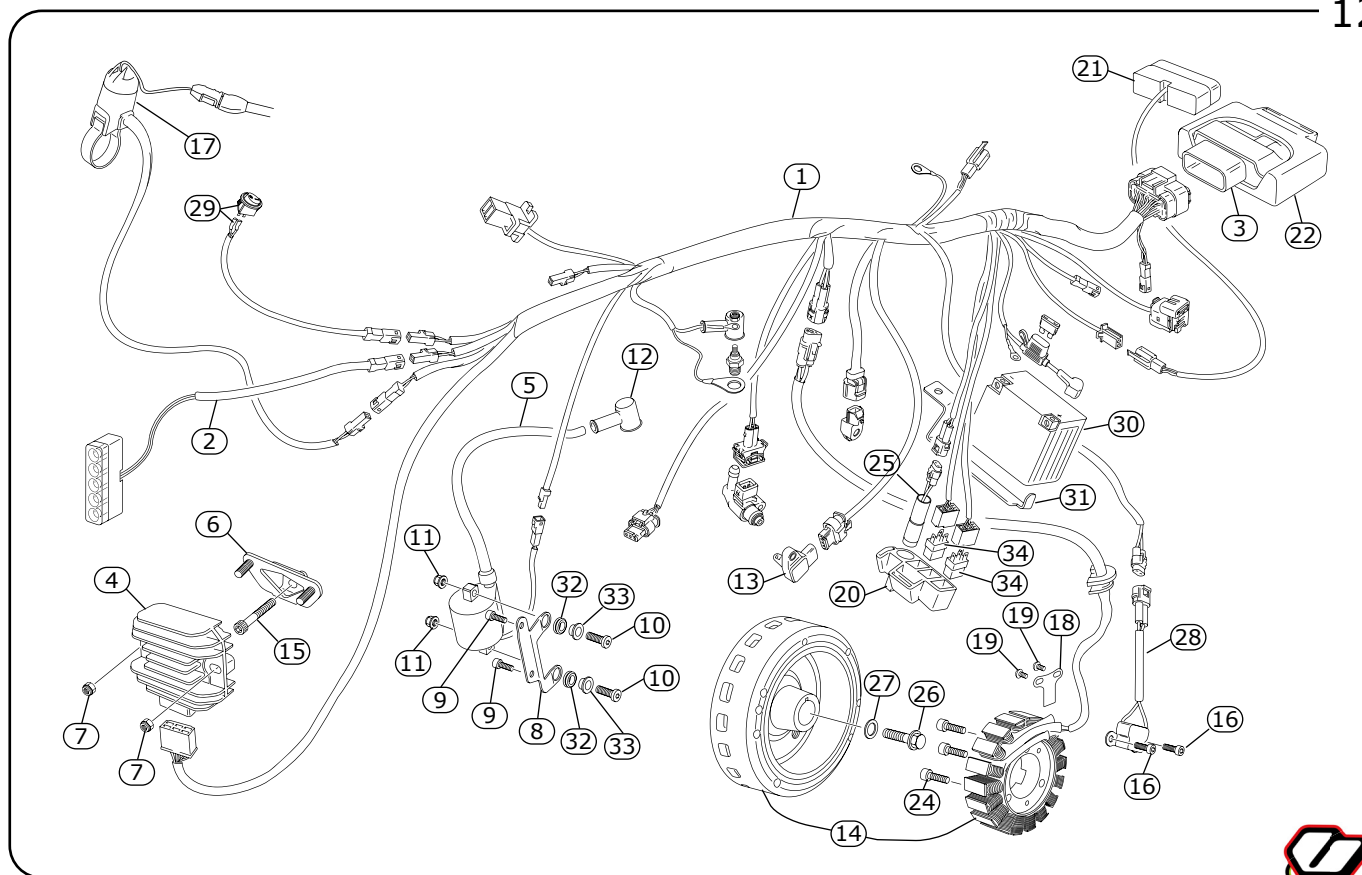

POS.	COD.	DESCRIPCIÓN	DESCRIPTION	QTY.
1	V-2100	INSTALACION ELECTRICA MY23	RACING ST HARNESS MY23	1
2	V-1717	INSTALACION ELECTRICA DELANTERA	FRONT WIRING LOOM	1
3	V-1849	ECU ST	ECU ST	1
4	V-0591	REGULADOR	REGULATOR	1
5	V-0300	BOBINA ENCENDIDO	IGNITION COIL	1
6	V-0794	SOPORTE REGULADOR	REGULATOR SUPPORT	1
7	V-0863	TUERCA DIN 985 M6	M6 NUT DIN 985	2
8	V-2087	SOPORTE BOBINA DE ALTA MY22	IGNITION COIL SUPPORT MY22	1
9	V-0440	TORNILLO M5X6 ISO 7380 8.8	SCREW M5X6 ISO 7380 8.8	2
10	V-0462	TORNILLO M6X16 DIN912 8.8	SCREW M6X16 DIN912 8.8	2
11	V-0836	TUERCA DIN 985 M6	M6 NUT DIN 985	2
12	V-0427	PIPA BUJÍA	SPARK PLUG PIPE	1
13	V-1969	SENSOR PRESION +TEMPERATURA	PRESSURE AND AIR TEMP SENSOR	1
14	V-0394	CTO. ROTOR/STATOR	ROTOR/STATOR SET	1
15	V-1054	TORNILLO M6X40 DIN912 10.9 NQ	SCREW M6X40 DIN 912 10.9 SILVER ZINC	1
16	V-0434	TORNILLO M5X10 DIN 7984 8.8	SCREW M5X10 DIN 7984 8.8	2
17	V-1443	DISPOSITIVO HOMBRE AL AGUA	MAGNETIC KILL SWITCH	1
18	V-0637	CHAPA SOP.CABLES ALTERNADOR	STATOR CABLE SUPPORT	1
19	V-1324	TORNILLO M5X6 BN 6404 ISO 7380-1	SCREW M5X6 BN 6404 ISO 7380-1	2
20	V-1868	CAJA COMPONENTES ELECTRONICOS	ELECTRONIC COMPONENTS BOX	1
21	V-1942	INSTALACION LED TRASERO NITRO	NITRO REAR LED HARNESS	1
22	V-1978	FUNDA TPE-ECU-ST	TPE-ECU-ST SLEEVE	1
23	V-1767	RELÉ INSTALACION ELECTRICA	WIRING LOOM RELAY	2
24	V-0561	TORNILLO M6X25 DIN912 8.8 ZINC PLATA	SCREW M6X25 DIN 912 8.8	3
25	V-1945	INSTALACION CONDENSADOR NITRO	NITRO INSTALL CAPACITOR	3
26	V-0732	TORNILLO M10X30MM	SCREW M10X30MM	1
27	V-0492	ARANDELA ALTERANDOR	FLYWHEEL WASHER	1
28	V-1946	INSTALACION PICK UP NITRO	NITRO INSTALL PICK UP	1
29	V-1747	INSTALACIÓN DOBLE MAPA	MAPPING SWITCH WIRING LOOM	1
30	V-1977	BATERIA NITRO CCA140/12.8V/25.6WH/2AH	BATTERY NITRO CCA140/12.8V/25.6WH/2AH	1
31	V-2012	SOPORTE BATERIA NITRO MY22	NITRO MY22 BATTERY HOLDER	1