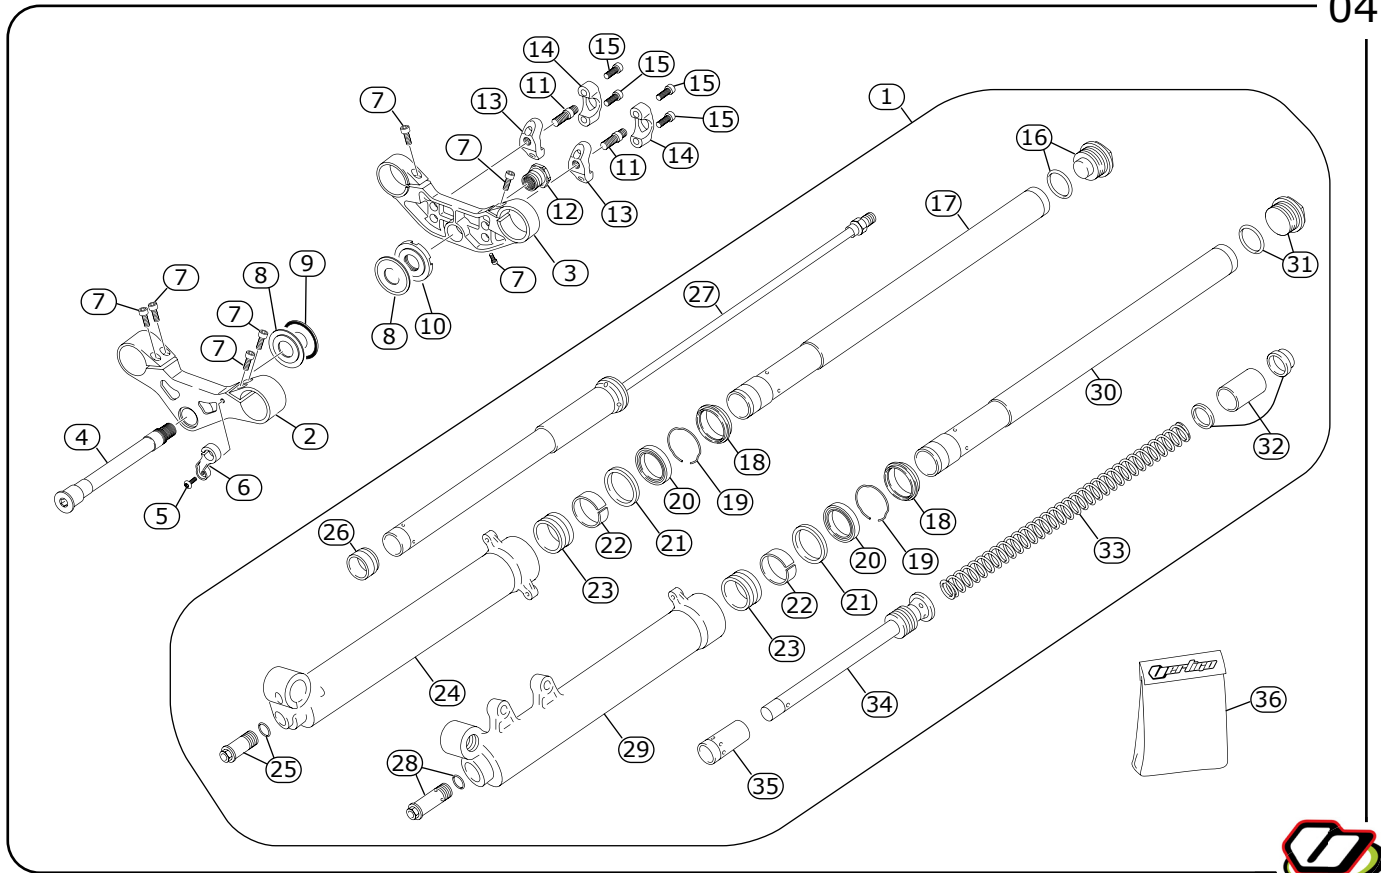

POS.	COD.	DESCRIPCIÓN	DESCRIPTION	QTY.
31	V-0981	TAPÓN HORQUILLA IZQUIERDA	LEFT FORK CAP	1
32	V-0984	ESPACIADORES MUELLE	SPACERS SPRING	1
33	V-0985	MUELLE	SPRING	1
34	V-0986	BOMBA MECÁNICA	MECHANICAL PUMP	1
35	V-0987	CONO TOPE IZQUIERDO	CONE LIMIT LEFT	1
36	V-0998	KIT JUNTAS TAPONES HORQUILLA	FORK CAP WASHERS KIT	1