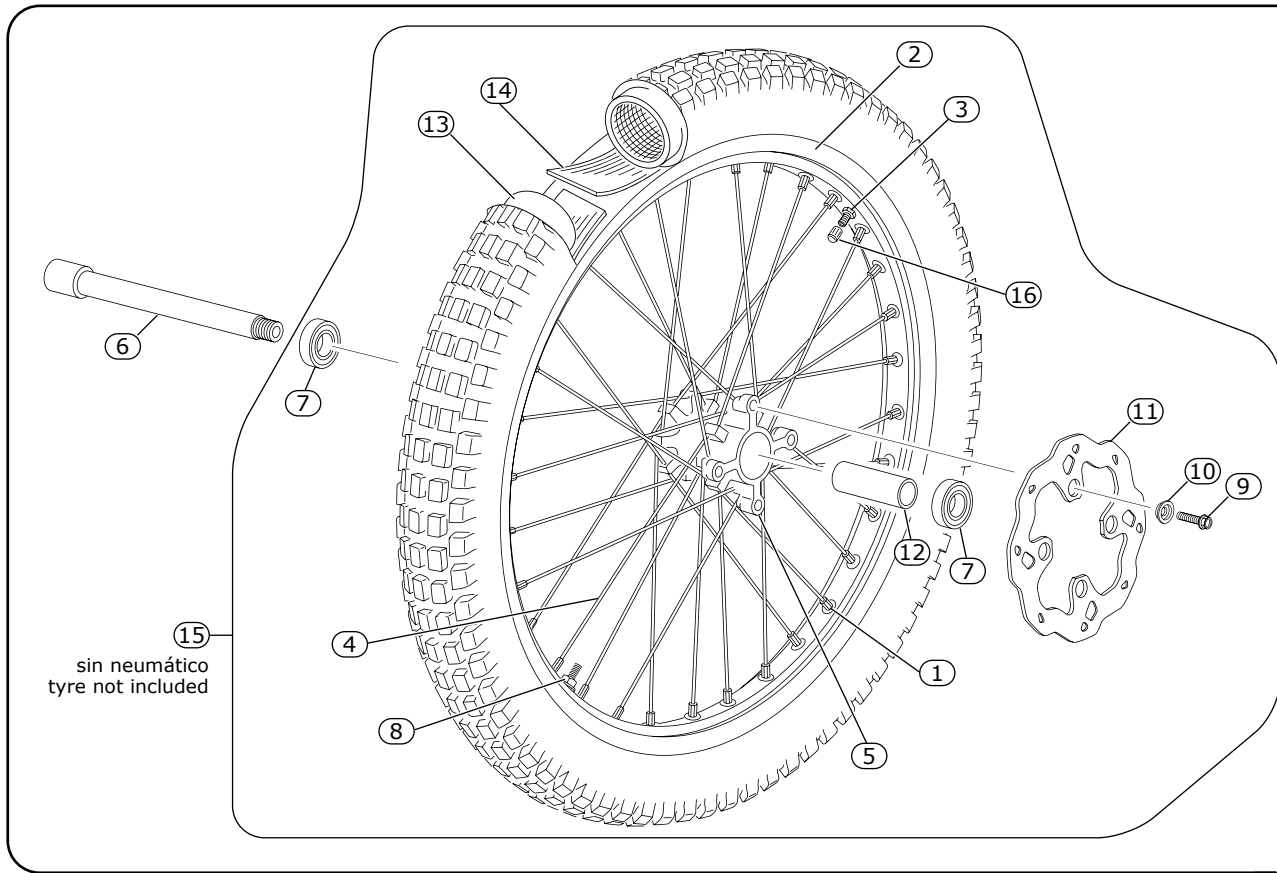

POS.	COD.	DESCRIPCIÓN	DESCRIPTION	QTY.
1	V-0373	TUERCA RADIO	SPOKE NUT	32
2	V-0371	LLANTA DEL. 1.60 X 21	FRONT RIM 1.60 X 21	1
3	V-0385	VÁLVULA TUBELESS	TUBELESS VALVE	1
4	V-0372	RADIO DEL. M3.5 X 0.6 L255 MM	FRONT WHEEL SPOKE M3.5 X 0.6 L255 MM	32
5	V-1806	BUJE DELANTERO WORKS MY23	WORKS MY23 FRONT WHEEL HUB	1
6	V-0334	EJE RUEDA DELANTERO	FRONT WHEEL SHAFT	1
7	V-0510	RODAMIENTO BUJE 6004 2RS	BEARING HUB 6004 2 RS	2
8	V-0375	AGARRE CUBIERTA DELANTERA	FRONT WHEEL GRIP	1
9	V-0437	TORNILLO ESPECIAL M6X20 ESP. DISCO FRENO	SPECIAL SCREW M6X20 BRAKE DISC SPACER	4
10	V-0325	CASQUILLO DISCO FRENO FLOTANTE	FLOATING BRAKE DISC SLEEVE	4
11	V-0348	DISCO FRENO DELANTERO	FRONT BRAKE DISC	1
12	V-1003	CASQUILLO INTERIOR BUJE DEL.	FRONT HUB INNER SLEEVE	1
13	V-0278	CAMARA DELANTERA 21MD VALVE TR4	FRONT INNER TUBE 21MD VALVE TR4	1
14	V-0747	PROTECTOR CAMARA AIRE DEL.	FRONT INNERTUBE PROTECTOR	1
15	V-2035	CTO. RUEDA DELANTERA WORKS MY23	FRONT WHEEL SET WORKS MY23	1
16	V-0762	TAPON VALVULA VERDE	GREEN VALVE CAP	1