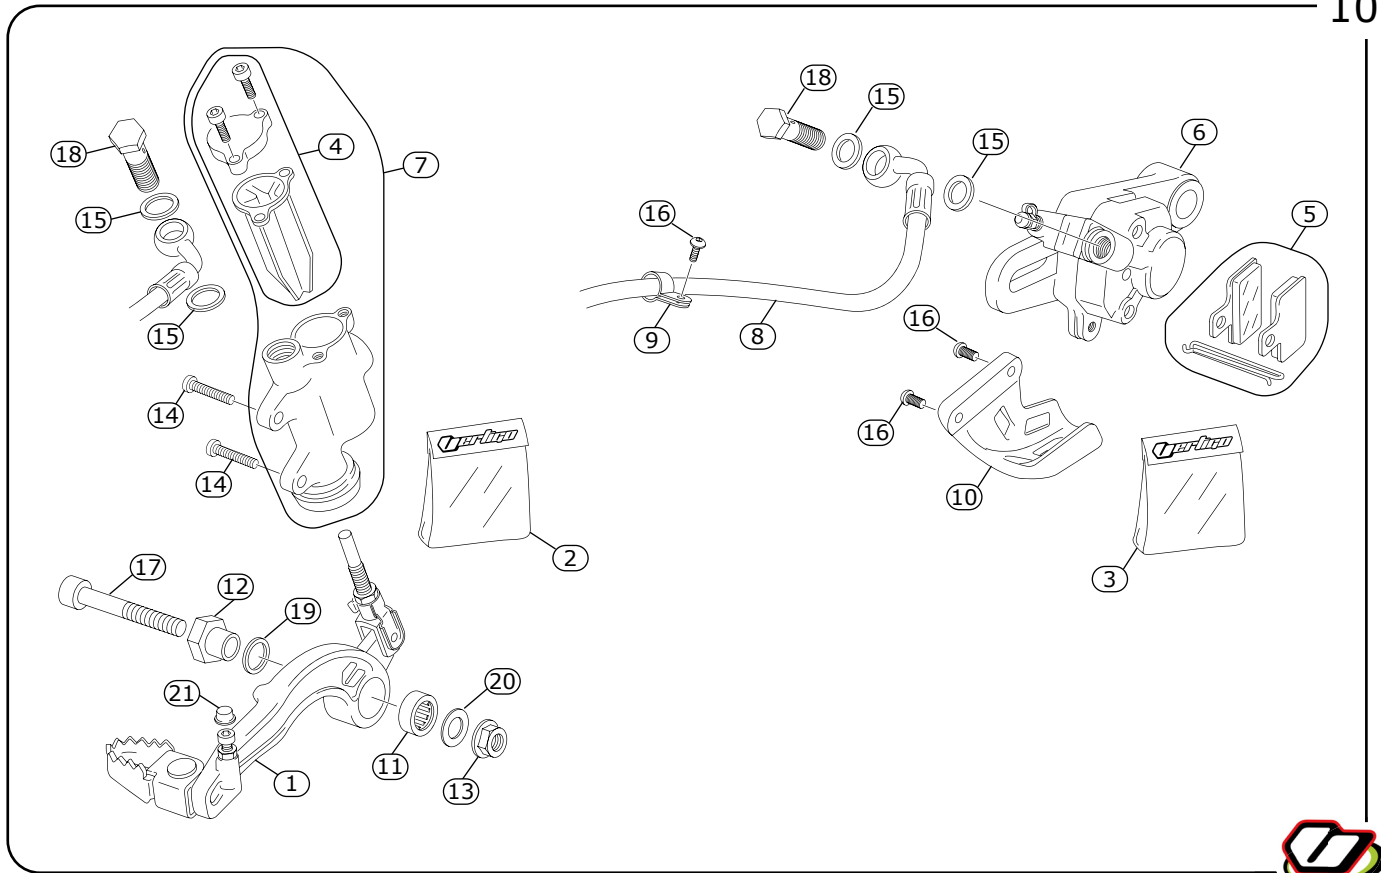

POS.	COD.	DESCRIPCIÓN	DESCRIPTION	QTY.
1	V-0294	PALANCA FRENO	REAR BRAKE PEDAL	1
2	V-0369	KIT REPARACIÓN BOMBA FRENO TRASERO	REAR BRAKE PUMP REPAIR KIT	1
3	V-0963	KIT REPARACIÓN PINZA FRENO TRASERA	REAR BRAKE CALIPER REPAIR KIT	1
4	V-0964	KIT TAPA BOMBA FRENO TRASERO	REAR BRAKE PUMP COVER KIT	1
5	V-0368	PASTILLAS DE FRENO TRASERAS	REAR BRAKE PADS	1
6	V-0352	PINZA FRENO TRASERO	REAR BRAKE CALIPER	1
7	V-0351	BOMBA FRENO TRASERO	REAR BRAKE PUMP	1
8	V-1986	LATIGUILLO FRENO TRASERO NITRO	NITRO REAR BRAKE HOSE	1
9	V-0590	GRAPA SUJECIÓN LATIGUILLO	HOSE FASTENER CLIP	1
10	V-0513	PROTECTOR DISCO FRENO TRASERO	REAR BRAKE DISC PROTECTOR	1
11	V-0405	RODAMIENTO PEDAL FRENO	BRAKE PEDAL BEARING	1
12	V-0404	CASQUILLO HEXAGONAL	HEXAGONAL CAP	1
13	V-0685	TUERCA M8 DIN 985 AUTOBLOCANTE	NUT M8 DIN 985 AUTOLOCK	1
14	V-0561	TORNILLO M6X25 DIN 7984 8.8	SCREW M6X25 DIN 7984 8.8	2
15	V-1009	ARANDELA BANJO FRENO TRASERO	REAR BRAKE BANJO WASHER	4
16	V-0556	TORNILLO M6X10 ISO 7380 8.8	SCREW M6X10 ISO 7380 8.8	1
17	V-0466	TORNILLO M8X50 DIN6912 10.9	SCREW M8X50 DIN6912 10.9	1
18	V-1010	RACOR FRENO TRASERO	REAR BRAKE RACOR	1
19	V-1238	ARANDELA 12X24X2.5 DIN125	WASHER DIN 125 12X24X2.5	1
20	V-0874	ARANDELA M8	WASHER M8	1
21	V-1527	TAPON NEGRO DIN915 M5	BLACK CAP DIN915 M5	1