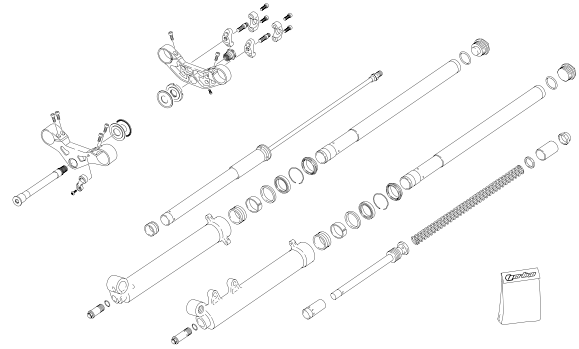

HORQUILLA SUSPENSIÓN - FORK

PG. 7