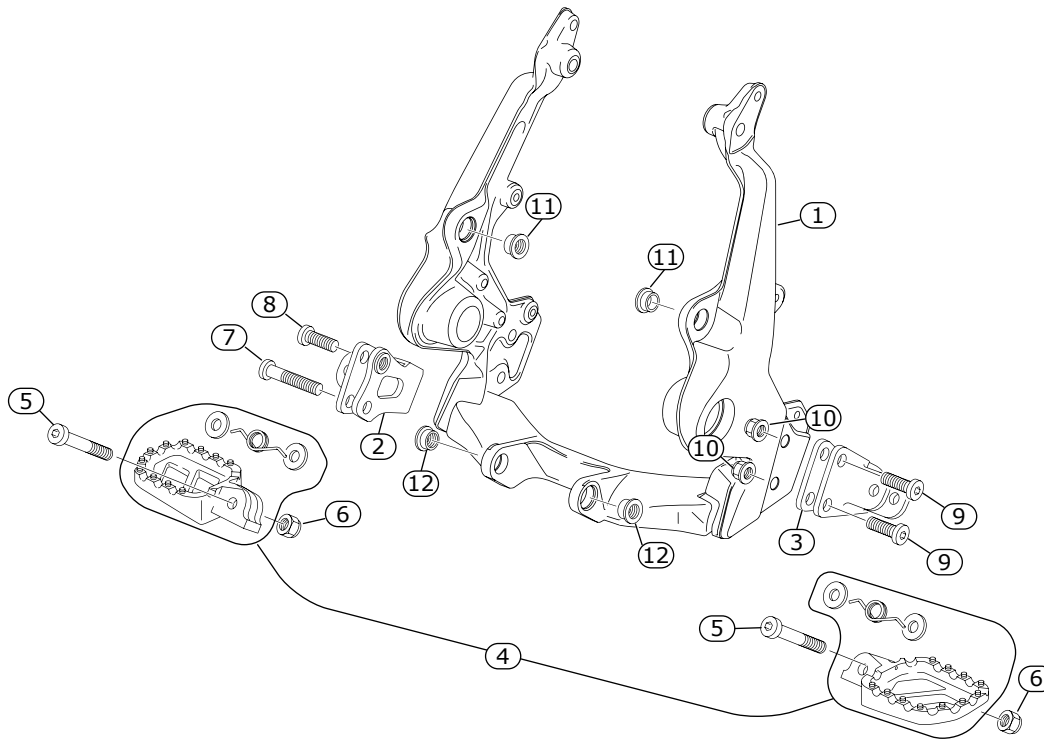

POS.	COD.	DESCRIPCIÓN	DESCRIPTION	QTY.
1	V-2204	SUBCHASIS TRAS. NITRO ALIGERADO	NITRO REAR SUBFRAME LIGHTENED	1
2	V-0425	SOPORTE ESTRIBERA DER.	RIGHT FOOTREST SUPPORT -	1
3	V-0426	SOPORTE ESTRIBERA IZQ.	LEFT FOOTREST SUPPORT	1
4	V-0361	JUEGO ESTRIBERAS	FOOTREST SET	1
5	V-0469	TORNILLO ESPECIAL M8X45 8.8	SCREW M8X45 8.8	2
6	V-0470	TUERCA M8 AUTOBLOCANTE	M8 AUTOLOCK NUT	2
7	V-0466	TORNILLO M8X50 DIN6912 10.9	SCREW M8X50 DIN6912 10.9	1
8	V-0443	TORNILLO ESPECIAL M8X20 DIN 6912 10.9	SCREW M8X20 DIN 6912 10.9	1
9	V-0459	TORNILLO ESPECIAL M8X28 DIN 6912 10.9	SCREW M8X28 DIN 6912 10.9	2
10	V-0471	TUERCA M8 DIN 6923	NUT M8 DIN 6923	2
11	V-0322	CASQUILLO ROSCADO SOPORTE TRASERO M10	REAR FRAME THREADED SLEEVE M10	2
12	V-0392	CASQUILLO PASANTE M10	THROUGH SLEEVE M10	2