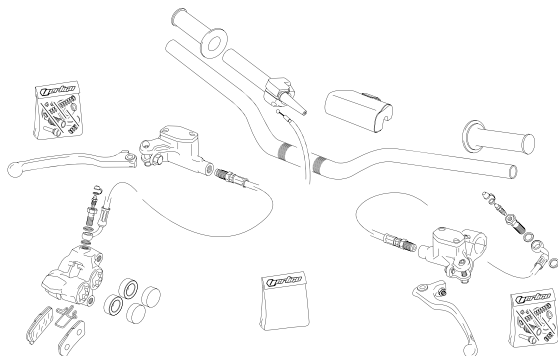

225cc

CATÁLOGO RECAMBIOS / SPARE PARTS BOOK / PIÈCES DÉTACHÉES

PG. 1-2

PLÁSTICOS - PLASTICS

PG. 3

BASTIDOR - FRAME

PG. 4

SUBCHASIS - SUBFRAME

PG. 5-6

HORQUILLA SUSPENSIÓN - FORK

PG. 7

BASCULANTE - SWINGARM

PG. 8

AMORTIGUACIÓN - ROCKER

PG. 9

MANILLAR - HANDLEBAR

POS.	COD.	DESCRIPCIÓN	DESCRIPTION	QTY.
1	V-1209	CAMPANA EMBRAGUE	2019 CLUTCH CROWN	1
2	V-1885	CUBO EMBRAGUE COMPLETO R3	R3 CLUTCH HUB SET	1
3	V-1995	KIT DISCOS DE EMBRAGUE NITRO	NITRO CLUTCH DISC SET	1
4	V-0432	TORNILLO M4X10 INOX A2 TORX	SCREW M4X10 INOX A2 TORX	10
5	V-1889	SOPORTE MUELLE EMBRAGUE R3	R3 CLUTCH SPRING SUPPORT	1
6	V-1890	MUELLE EMBRAGUE 1,5MM R3	R3 CLUTCH SPRING 1.5MM	1
7	V-1214	PRENSA EMBRAGUE 2019	2019 CLUTCH PRESSURE PLATE	1
8	V-1217	PALANQUETA EMBRAGUE 2019	2019 CLUTCH RELEASE ARM	10
9	V-0774	TORNILLO M5X20 DIN912	SCREW M5X20 DIN912	1
10	V-1170	ARANDELA AET M5	WASHER AET M5	1
11	V-0326	CASQUILLO NUCLEO EMBRAGUE	CLUTCH HUB SLEEVE	1
12	V-0260	RODAMIENTO AGUJAS K28X31X13	NEEDLE BEARING K28X31X13	1
13	V-1651	CASQUILLO GUIA CAMPANA EMBRAGUE	CLUTCH CROWN SLEEVE	1