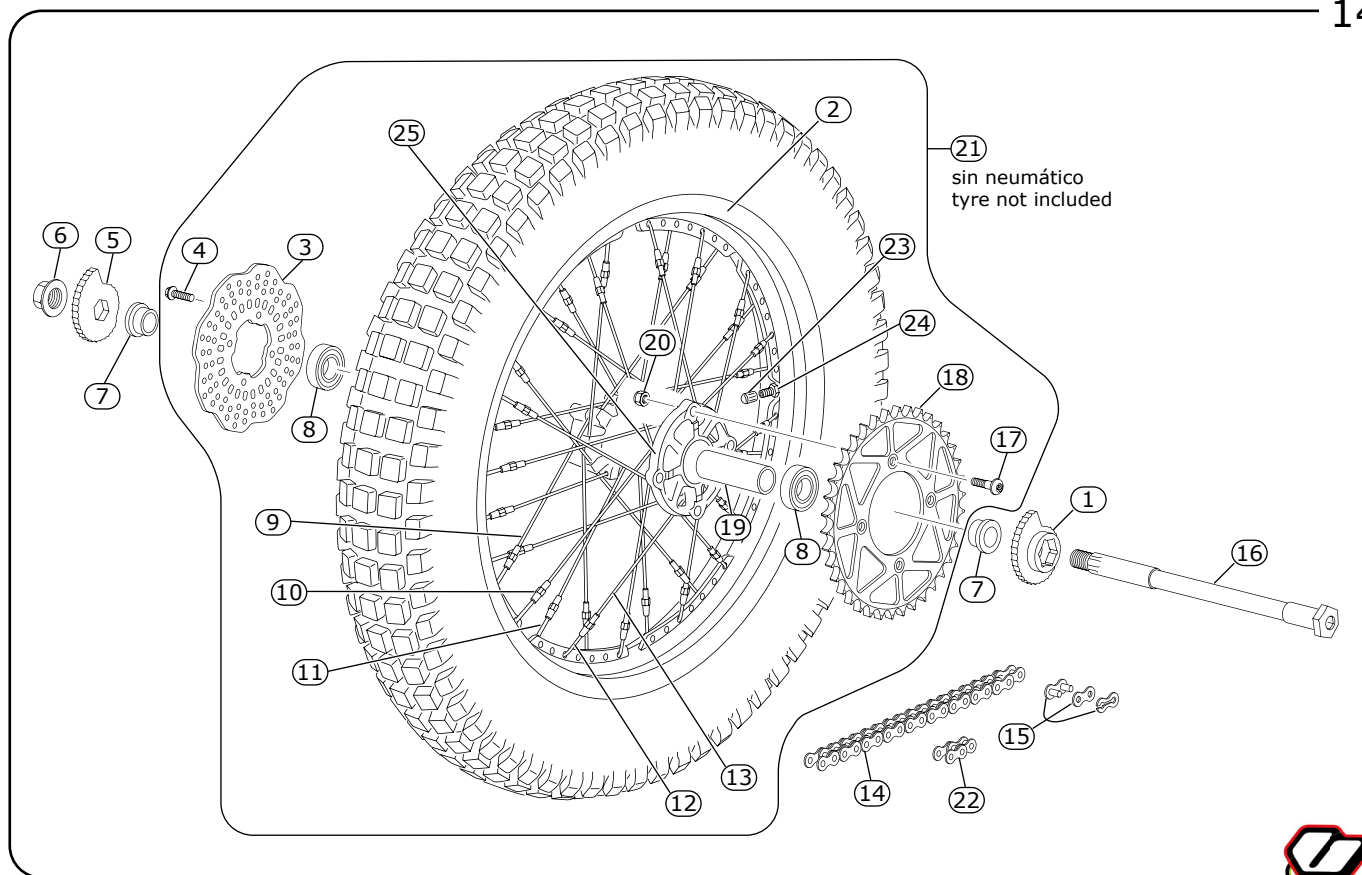

POS.	COD.	DESCRIPCIÓN	DESCRIPTION	QTY.
1	V-0332	EXCENTRICA RUEDA TRAS IZQUIERDA	LEFT REAR WHEEL ECCENTRIC WASHER	1
2	V-0626	LLANTA TRASERA 2.15 X 18 TUBELESS MECANIZADA	REAR RIM 2.15 X 18 TUBELESS MECHANIZED	1
3	V-1275	DISCO FRENO TRASERO FIM	REAR FIM BRAKE DISC	1
4	V-0682	TORNILLO ESPECIAL M6X20 DISCO FRENO	SPECIAL SCREW M6X20 BRAKE DISC	4
5	V-0331	EXCENTRICA RUEDA TRAS DERECHA	RIGHT REAR WHEEL ECCENTRIC WASHER	1
6	V-0552	TUERCA RUEDA TRASERA	REAR WHEEL NUT	1
7	V-0549	CASQUILLO RUEDA TRASERA	REAR WHEEL SLEEVE	2
8	V-0510	RODAMIENTO BUJE 6004 2RS	BEARING HUB 6004 2 RS	2
9	V-0381	RADIO RUEDA TRASERA M4 X 0.7 L165 MM	REAR WHEEL SPOKE M4 X 0.7 L165 MM	16
10	V-0383	TUERCA TENSOR RADIO M4	REAR WHEEL SPOKE NUT M4	32
11	V-0382	RADIO RUEDA TRAS. M4 X 0.7 LG 34.5 MM	REAR WHEEL SPOKE M4 X 0.7 LG 34.5MM	16
12	V-0380	RADIO RUEDA TRAS. CORONA M4 X 0.7 L36 MM	REAR WHEEL SPOKE CROWN SIDE M4X0.7 L36 MM	16
13	V-0379	RADIO RUEDA TRAS. CORONA M4 X 0.7 L175 MM	REAR WHEEL SPOKE CROWN SIDE M4X0.7 L175 MM	16
14	V-1031	CADENA REGINA 103	CHAIN REGINA 103	1
15	V-0674	ENGANCHE CADENA	CHAIN LINK	1
16	V-0333	EJE RUEDA TRASERO	REAR WHEEL SHAFT	1
17	V-0681	TORNILLO ESPECIAL CORONA M8 X 25 MM	SPECIAL SCREW M8X25 10.9 REAR SPROCKET	4
18	V-1998	CORONA NITRO 2022 Z42	Z42 NITRO 2022 SPROCKET	1
19	V-1004	CASQUILLO INTERIOR BUJE TRASERO	REAR HUB INNER SLEEVE	1
20	V-0470	TUERCA M8 DIN 985 AUTOBLOCANTE	NUT M8 DIN 985 AUTO LOCK	4
21	V-2036	CTO. RUEDA TRASERA WORKS MY23	WORKS MY23 REAR WHEEL SET	1
22	V-1032	MEDIA MALLA	HALF CHAIN LINK	1
23	V-0762	TAPÓN VALVULA VERDE	GREEN VALVE CAP	1
24	V-0385	VÁLVULA TUBELESS	TUBELESS VALVE	1
25	V-2117	BUJE TRASERO WORKS MY23	WORKS MY23 REAR WHEEL HUB	1