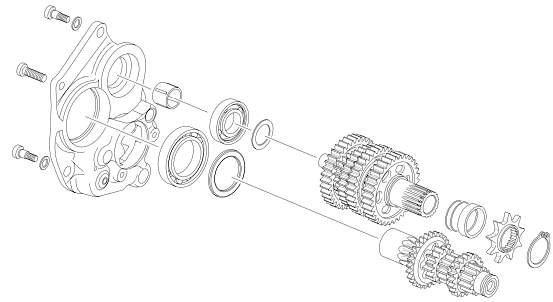

CAMBIO DE MARCHAS - GEARBOX