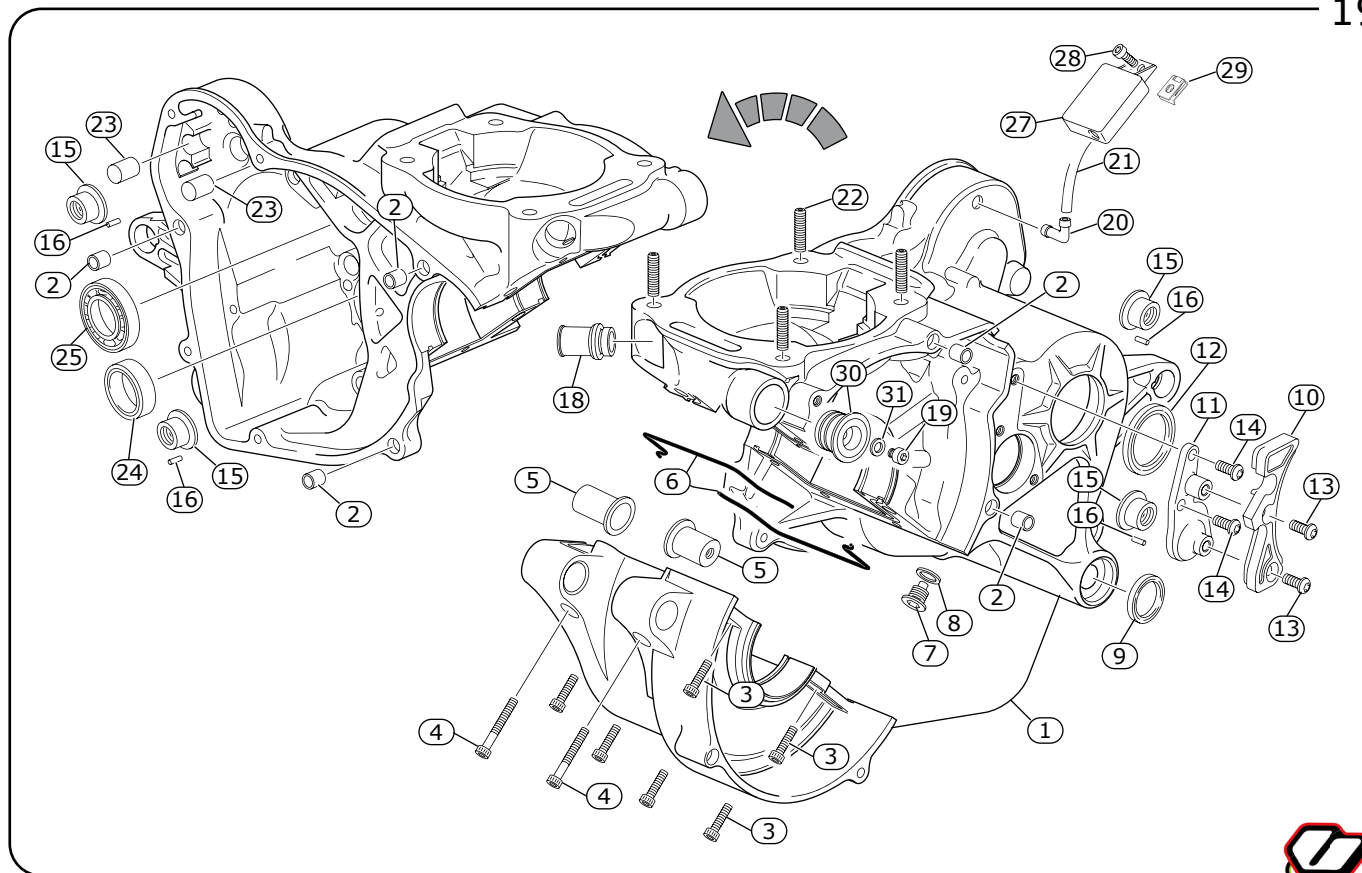

POS.	COD.	DESCRIPCIÓN	DESCRIPTION	QTY.
1	V-2092	CARTER PREMONTADO MY22	CARTER PREMONTADO MY22	1
2	V-0639	CASQUILLO CENTRADOR CARTER	CRANKCASE CENTRING SLEEVE	9
3	V-0447	TORNILLO M6X20 DIN 7984 8.8	SCREW M6X20 DIN 7984 8.8	6
4	V-0453	TORNILLO M6X45 DIN 912 10.9	SCREW M6X45 DIN 912 10.9	2
5	V-0547	CASQUILLO CARTER/SUBCHASIS DEL	CARTER/FRONT SUBFRAME SLEEVE	2
6	V-1322	HILO TÓRICO 2.0X135MM	O-RING 2.0X135	1
7	V-0312	TAPÓN VACIADO ACEITE	DRAIN PLUG OIL	1
8	V-0472	ARANDELA COBRE TAPÓN ACEITE 12/16/1.5	COOPER WASHER OIL	1
9	V-0340	RETEN 12X22X7 EJE SELECTOR/CARTER	LIP SEAL 12X22X7 GEAR PEDAL/CRANKCASE	1
10	V-0579	PROTECTOR PIÑON CADENA	CRANKCASE CHAIN PROTECTOR	1
11	V-0529	TAPA EJE PRIMARIO	PRIMARY SHAFT COVER	1
12	V-0342	RETEN 30X36X5 EJE SECUNDARIO/CARTER	LIP SEAL 30X36X5 SECONDARY SHAFT/CRANKCASE	1
13	V-0651	TORNILLO M5X10 DIN 6912 8.8	SCREW M5X10 DIN 6912 8.8	2
14	V-1321	TORNILLO 5X10 TORX BN 6404 ISO 7380-1	SCREW 5X10 TORX BN 6404 ISO 7380-1	3
15	V-0640	CASQUILLO ROSCADO CARTER	CRANKCASE THREADED SLEEVE	4
16	V-1068	CLAVIA 3X10MM DIN7	PIN 3X10MM DIN7	4
17	V-0506	SOPORTE RACOR BOMBA/CARTER	SUPPORT FITTING PUMP/CRANKCASE	1
18	V-0505	RACOR BOMBA/CARTER	FITTING PUMP/CRANKCASE	1
19	V-0643	TORNILLO M5X6 DIN 912 8.8	SCREW M5X6 DIN 912 8.8	1
20	V-1406	DESVAPORIZADOR CAMBIO	BREATHER	1
21	V-1617	TUBO DESVAPORIZADOR RACING	RACING GEARBOX BREATHE TUBE	1
22	V-0464	TORNILLO M8X30 DIN 835 8.8	SCREW M8X30 DIN 835 8.8	4
23	V-0310	TOPE PALANCA ARRANQUE	STOP KICKSTART PEDAL	2
24	V-0283	RODAMIENTO BOLAS CONTACTO ANGULAR	TWO ROWS BALL BEARING	1
25	V-0287	RODAMIENTO BOLAS SECUNDARIO/PIÑÓN	BALL BEARING 6005 SECONDARY SHAFT	1
26	V-0336	SEEGER D.32 1.2 FINAL CARTER/PRIMARIO	CRANKCASE PRIMARY SHAFT SEEGER D.32 DIN 472	1
27	V-1798	CAJA DESVAPORIZADOR	BREATHER BOX	1
28	V-0557	TORNILLO M5X12MM	SCREW M5X12MM	1
29	V-0653	TUERCA RAPIDA TRT-M5-1	FAST NUT TRT-M5-1	1
30	V-1976	TAPON RACOR/CARTER NEGRO	BLACK CRANKCASE FITTING CAP	1