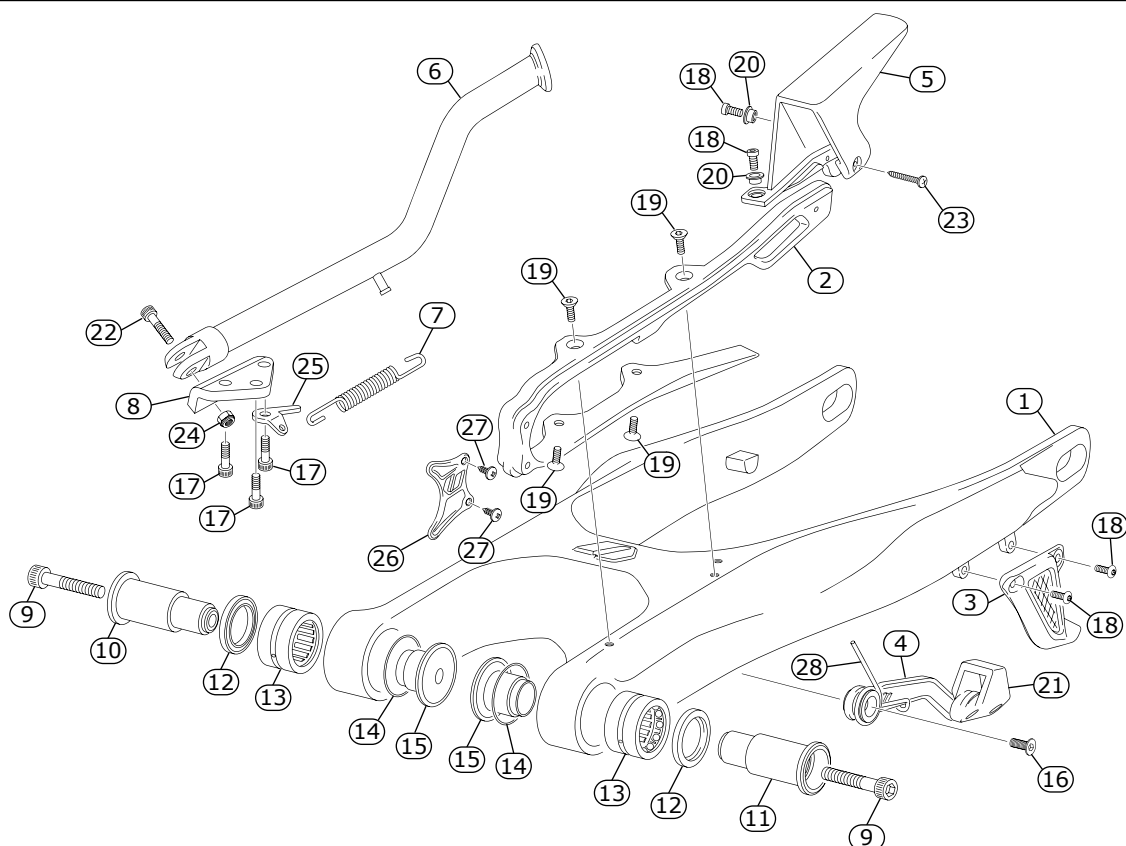

POS.	COD.	DESCRIPCIÓN	DESCRIPTION	QTY.
1	V-0270	BASCULANTE ALUMINIO NEGRO	BLACK ALUMINIUM SWINGARM	1
2	V-0521	PATÍN CADENA	GUIDE CHAIN	1
3	V-0508	PROTECTOR CORONA	SPROCKET PROTECTOR	1
4	V-0318	CONJUNTO TENSOR CADENA	CHAIN TENSIONER SET	1
5	V-0522	CUBRECADENA	CHAIN COVER	1
6	V-1689	CABALLETE NEGRO	BLACK ANODIZED SIDESTAND	1
7	V-1246	MUELLE CABALLETE	STAND SPRING	1
8	V-1253	SOPORTE CABALLETE	SUPPORT STAND	1
9	V-1017	TORNILLO M10X62 DIN 912 12.9	SCREW M10x62 DIN 912 12.9	2
10	V-0735	SEMIEJE BASCULANTE DERECHO ROJO	RIGHT SIDE SWINGARM SEMIAXIS RED	1
11	V-0736	SEMIEJE BASCULANTE IZQUIERDO ROJO	LEFT SIDE SWINGARM SEMIAXIS RED	1
12	V-0338	RETEN 25X35X5 EJE BASCULANTE	SWINGARM LIP SEAL 25x35x5	2
13	V-0281	RODAMIENTO AGUJAS COMBINADO NKIA5904	COMBINED NEEDLE BEARING NKIA5904	2
14	V-0629	JUNTA TÓRICA 31X2 EJE BASCULANTE	O-RING 31x2 SWINGARM SHAFT	2
15	V-0567	PROTECTOR RODAMIENTO BASCULANTE	SWINGARM BEARING PROTECTOR	2
16	V-0460	TORNILLO M8X25 DIN7991 8.8 NQ	SCREW M8x25 DIN7991 8.8 NQ	1
17	V-0908	TORNILLO M8X20 DIN 6912	SCREW M8x20 DIN 6912	3
18	V-0556	TORNILLO M5X10 ISO7380 10.9	SCREW M5x10 ISO7380 10.9	4
19	V-0457	TORNILLO M5X10 DIN7991 10.9	SCREW M5x10 DIN7991 10.9	4
20	V-0568	CASQUILLO PROTECTOR CADENA	CHAIN PROTECTOR SLEEVE	2
21	V-0977	GOMA TENSOR CADENA	CHAIN GUIDE RUBBER	1
22	V-0875	TORNILLO ESPECIAL CABALLETE M8X30	SCREW M8x30 SIDESTAND	1
23	V-0683	TORNILLO ROSCA CHAPA M4.2 X 32 MM	SCREW M4.2 X 32 mm	1
24	V-0470	TUERCA M8 DIN 985 AUTOBLOCANTE	NUT M8 DIN 985 AUTO LOCK	1
25	V-1196	SOPORTE MUELLE CABALLETE	SIDESTAND SPRING SUPPORT	1
26	V-0973	PROTECTOR PIÑON CADENA CARTER	FRONT SPROCKET CHAIN PROTECTOR	1
27	V-0684	TORNILLO ROSCA CHAPA 4.2X9.5 DIN7981	SCREW 4.2x9.5 DIN 7981	2
28	V-0320	MUELLE TENSOR CADENA	CHAIN TENSIONER SPRING	1