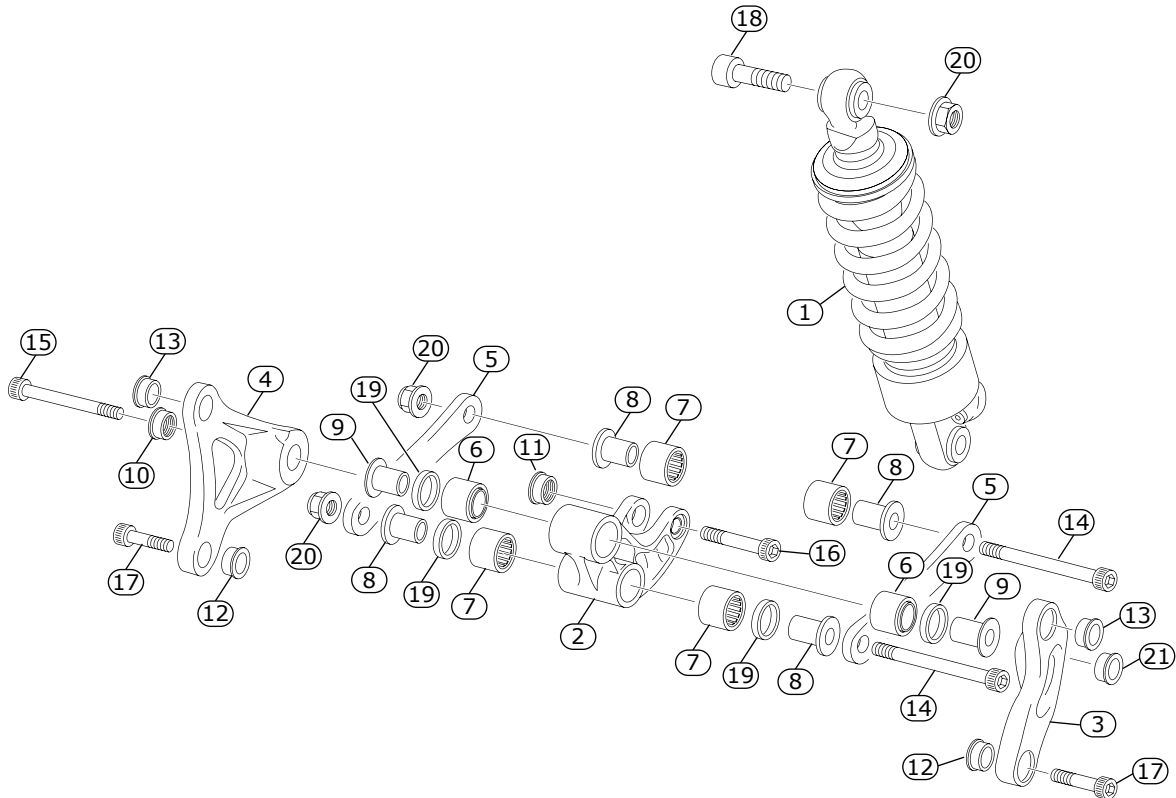

POS.	COD.	DESCRIPCIÓN	DESCRIPTION	QTY.
1	V-1914	AMORTIGUADOR 2 WAYS NITRO DAMPER SPRING 75	SHOCK ABSORBER 2 WAYS NITRO DAMPER SPRING 75	1
2	V-1498	TRAPECIO SUSPENSIÓN 2019	SUSPENSION ROCKER 2019	1
3	V-0397	TRIANGULO SUSPENSIÓN IZQ.	LEFT LINKAGE SUPPORT	1
4	V-0398	TRIANGULO SUSPENSIÓN DERECHO	RIGHT LINKAGE SUPPORT	1
5	V-1499	TIRANTE SUSPENSIÓN 2019	TIE LINEAR SUSPENSION LINKAGE 2019	2
6	V-0575	CASQUILLO AGUJAS HK-1616 2RS	NEEDLE CAP HK-1616 2RS	2
7	V-0282	CASQUILLO AGUJAS HK-1620 2RS	NEEDLE CAP HK-1620 2RS	4
8	V-1218	CASQUILLO TRAPECIO BASCULANTE LINEAL	LINEAR ROCKER SLEEVE	4
9	V-1200	CASQUILLO TRAPECIO-TRIANGULOS LINEAL	LINEAR TIE ROD-LINKAGE SLEEVE	2
10	V-0576	CASQUILLO PASANTE SOP.TRAPECIO/TRAPECIO	REAR LINKAGE SUPPORT SLEEVE	1
11	V-0322	CASQUILLO ROSCADO TRAPECIO-AMORT	TIE ROD THREADED SLEEVE TIE ROD-SHOCK	1
12	V-0661	CASQUILLO INFERIOR SOP.TRAPECIO	LOWER SLEEVE CRANKCASE-LINKAGE SUPPORT	2
13	V-1035	CASQ. PASANTE M10 TRIANGULO SUSPENSION	M10 TIE-ROD SLEEVE	1
14	V-0431	TORNILLO ESPECIAL M10X80 DIN 912 12.9	SCREW M10X80 DIN 912 12.9	2
15	V-0255	TORNILLO ESPECIAL M10X70 DIN 912 12.9	SCREW M10X35 DIN 912 12.9	1
16	V-0256	TORNILLO ESPECIAL M10X40 DIN 7984 12.9	SCREW M10X40 DIN 7984	1
17	V-0254	TORNILLO M10 X 33 MM	TORNILLO ESPECIAL M10X33 DIN 912 12.9	2
18	V-0256	TORNILLO M10X42 DIN7984 12.9 ZINC PLATA	SCREW M10X40 DIN 7984	1
19	V-1235	RETEN 22X16X4 TRAPECIO LINEAL	LIP SEAL 22X16X4 LINEAR SUSPENSION ROCKER	4
20	V-0565	TUERCA M10 DIN 6923	M10 NUT DIN 6923	3
21	V-0577	CASQUILLO ROSCADO M10	REAR LINKAGE SUPPORT M10 SLEEVE	1