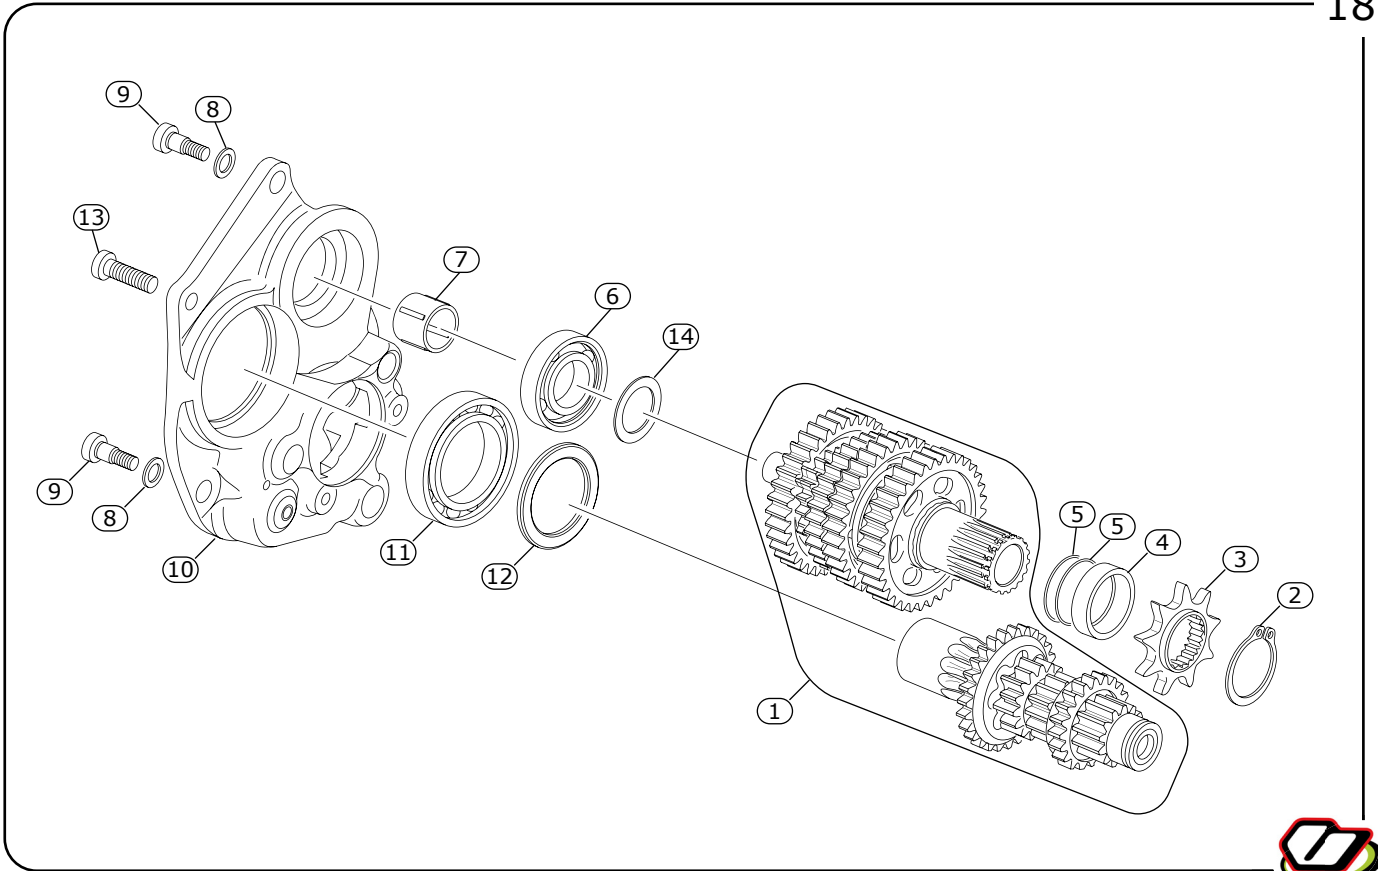

POS.	COD.	DESCRIPCIÓN	DESCRIPTION	QTY.
1	V-1426	CAMBIO COMPLETO 2019	GEARBOX ASSY 2019	1
2	V-0584	SEGER D.25X1.2 DIN471	SEGER PINION EXIT	1
3	V-3613	PIÑÓN Z10	Z10 SPROCKET	1
4	V-0309	CASQUILLO PIÑÓN SALIDA	SHIFT SEAL BUSHING	1
5	V-0634	JUNTA TÓRICA 25X1.5	O-RING 25X1.5	2
6	V-1424	RODAMIENTO INA 16003	INA BEARING 16003	2
7	V-1425	RODAMIENTO K14X18X15	BEARING K14X18X15	1
8	V-1042	ARANDELA DIN 433 M8	WASHER DIN 433 M8	2
9	V-1041	TORNILLO AJUSTABLE M6X10 ISO7379 12.9 Ø8 F9	ADJUSTABLE SCREW M6X10 ISO 7379-12.9 Ø8 F9	2
10	V-1301	TAPA SUJECION CAMBIO 2019	GEARBOX PLATE 2019	1
11	V-1423	RODAMIENTO 61906	BEARING 61906	1
12	V-1422	SEPARADOR DE CORONA 2019	CROWN SPACER 2019	2
13	V-0559	TORNILLO M6X20 DIN 7984 8.8	SCREW M6X20 DIN 7984 8.8	2
14	V-1419	ARANDELA 17X23X0.5	WASHER 17X23X0.5	1