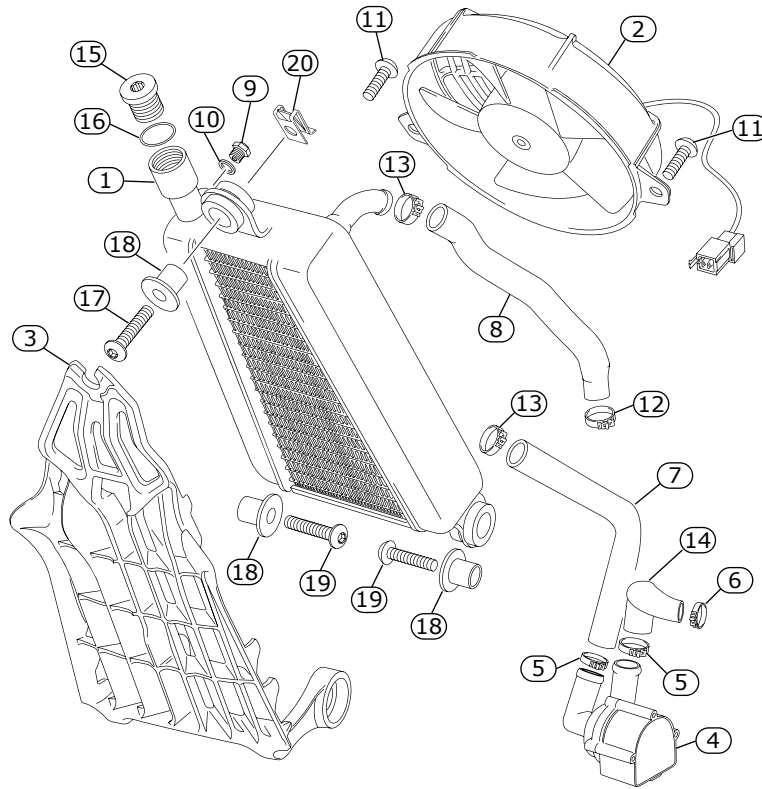

POS.	COD.	DESCRIPCIÓN	DESCRIPTION	QTY.
1	V-1648	RADIADOR RACING	RACING RADIATOR	1
2	V-1623	VENTILADOR	FAN	1
3	V-1056	PROTECTOR RADIADOR BLACK	VERTICAL RADIATOR GRILL	1
4	V-1922	BOMBA DE AGUA NITRO	NITRO WATER PUMP	1
5	V-1008	ABRAZADERA COBRA 25/8	COBRA CLAMP 25/8	2
6	V-1911	ABRAZADERA CLIK INOX 19 W-4	CLAMP CLIK INOX 19 W-4	1
7	V-1092	TUBO ENTRADA BOMBA AGUA NITRO	NITRO INLET WATER PUMP TUBE	1
8	V-0796	TUBO SUP. RADIADOR-CULATA	COOLANT HOSE RADIATOR-CYLINDER HEAD	1
9	V-1063	VÁLVULA RADIADOR	RADIATOR VALVE	1
10	V-0557	ARANDELA ALUMINIO 8X12X1.5	ALUMINIUM WASHER 8X12X1.5	1
11	V-0588	TORNILLO M5X12 ISO7830 8.8	SCREW M5X12 ISO7830 8.8	2
12	V-0587	ABRAZADERA COBRA 22/8	COBRA CLAMP 22/8	1
13	V-1910	ABRAZADERA COBRA 18/8	COBRA CLAMP 18/8	2
14	V-0974	TUBO SALIDA BOMBA AGUA NITRO	NITRO OUTLET WATER PUMP TUBE	1
15	V-0979	TAPÓN RADIADOR	RADIATOR CAP	1
16	V-1054	JUNTA TAPON RADIADOR	RADIATOR CAP O-RING	1
17	V-1067	TORNILLO M6X40 DIN 912 10.9	SCREW M6X40 DIN 912 10.9	1
18	V-0447	CASQUILLO SILENTBLOCK RADIADOR	RADIATOR SILENTBLOCK SLEEVE	3
19	V-0679	TORNILLO M6X20 DIN 912 8.8	SCREW M6X20 DIN 912 8.8	2
20	V-1516	TUERCA RAPIDA TRT-M6-2	FAST NUT TRT-M6-2	1
21		ABRAZADERA CLIK INOX 19 W-4	CLAMP CLIK INOX 19 W-4	1