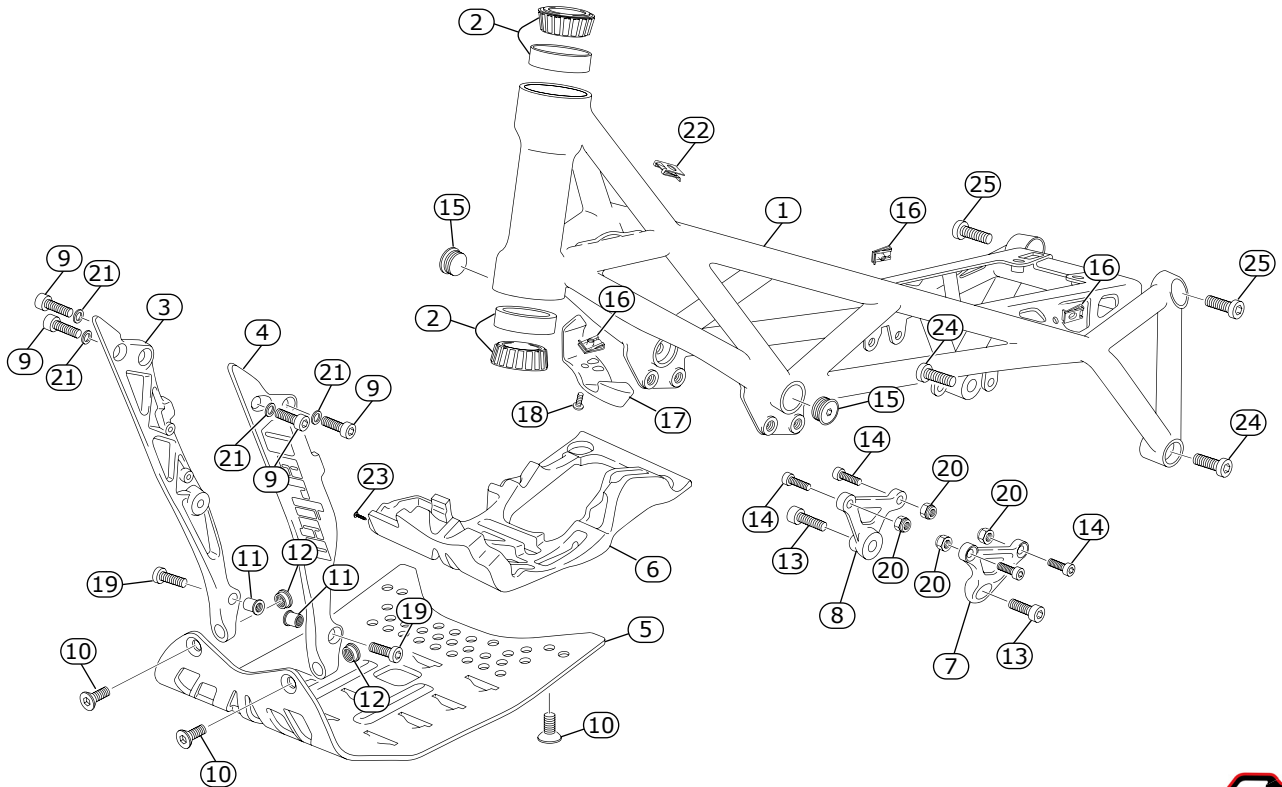

POS.	COD.	DESCRIPCIÓN	DESCRIPTION	QTY.
1	V-1863	CHASIS NITRO	NITRO FRAME	1
2	V-0280	RODAMIENTO DIRECCIÓN 32004-X	BEARING 32004-X STEERING TUBE	2
3	V-1754	SUBCHASIS DELANTERO DERECHO NEGRO	FRONT BLACK RIGHT SUBFRAME	1
4	V-1755	SUBCHASIS DELANTERO IZQUIERDO NEGRO	FRONT BLACK LEFT SUBFRAME	1
5	V-2049	PROTECTOR CARTER NITRO 6MM GRIS	NITRO 6MM GRAY SKID PLATE	1
6	V-1909	GOMA PROTECTOR CARTER NITRO	NITRO SKID PLATE RUBBER	1
7	V-1753	TIRANTE CILINDRO NEGRO IZQUIERDO	LEFT CYLINDER BLACK SUPPORT	1
8	V-1752	TIRANTE CILINDRO NEGRO DERECHO	RIGHT CYLINDER SUPPORT BLACK	1
9	V-1691	TORNILLO M8X16 DIN7984	SCREW M8X16 DIN7984	4
10	V-0456	TORNILLO M8X16 DIN 7991 8.8	SCREW M8X16 DIN 7991 8.8	6
11	V-0328	CASQUILLO SUBCHASIS DEL.	FRONT SUBFRAME SLEEVE	2
12	V-0327	CASQUILLO ROSCADO SUBCHASIS DEL.	FRONT SUBFRAME THREADED SLEEVE	2
13	V-1693	TORNILLO M8X20	SCREW M8X20	2
14	V-1694	TORNILLO M6X16 DIN912 8.8	SCREW M6X16 DIN912 8.8	4
15	V-0581	TAPÓN BASTIDOR TUBULAR	TUBULAR FRAME CAP	2
16	V-0653	TUERCA RAPIDA TRT-M5-1	FAST NUT TRT-M5-1	2
17	V-0573	TOPE DIRECCIÓN	STEERING STOP	1
18	V-0433	TORNILLO M5X16 ISO7380 8.8	SCREW M5X16 ISO7380 8.8	1
19	V-1692	TORNILLO M8X25 DIN 912 10.9	SCREW M8X25 DIN 912 10.9	2
20	V-0836	TUERCA DIN 985 M6	NUT DIN 985 M6	4
21	V-1526	ARANDELA DIN7980 M-8 ZN	WASHER DIN7980 M-8 ZN	4
22	V-1761	TUERCA ENJAULADA M6	M6 CAGE NUT	1
23	V-1251	TORNILLO M4.2X18 DIN 7981 NQ	SCREW 4.2X32 DIN 7981	1
24	V-0455	TORNILLO M10X16 DIN912 10.9 ZINC PLATA	SCREW M10X16 DIN 912 10.9	2
25	V-1955	TORNILLO 10X30 DIN 912	SCREW 10X30 DIN 912	2