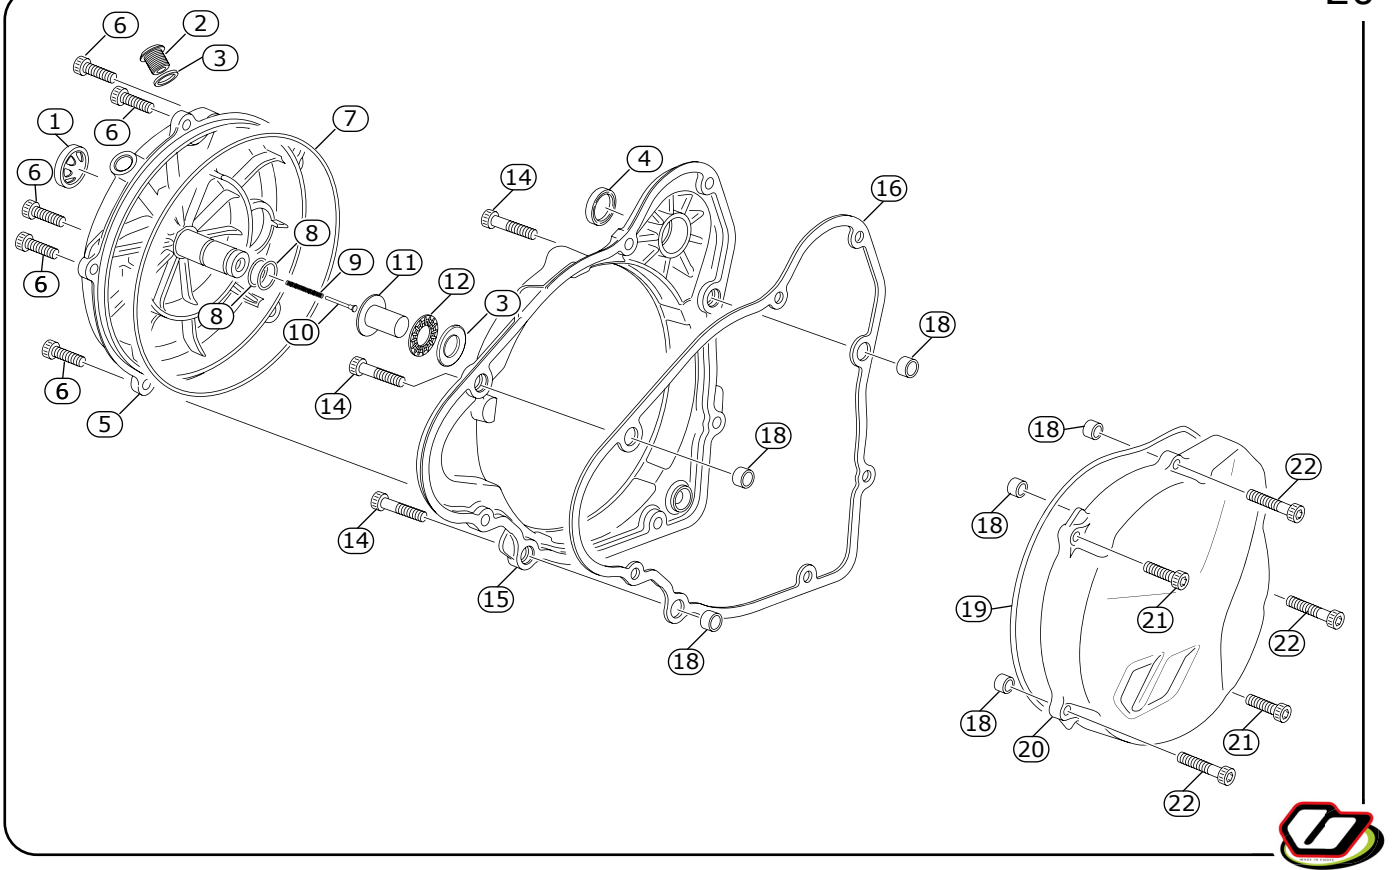

POS.	COD.	DESCRIPCIÓN	DESCRIPTION	QTY.
1	V-0314	MIRILLA VISOR ACEITE	WINDOW DISPLAY OIL	1
2	V-1274	TAPÓN LLENADO ACEITE ROJO	OIL FILLER CAP RED	1
3	V-0472	ARANDELA COBRE TAPÓN ACEITE	COOPER WASHER OIL	1
4	V-0339	RETÉN 18X24X4	LIP SEAL 18X24X4	1
5	V-2115	TAPA EMBRAGUE INYECCION (INSERT)	CLUTCH COVER (INSERT)	1
6	V-2038	TORNILLO M5X20 DIN 912 8.8	SCREW M5X20 DIN 912 8.8	5
7	V-1991	JUNTA TORICA 133,07 X 1.78 (70NBR) BLACK	O-RING 133,07 X 1.78 (70NBR) BLACK	2
8	V-0662	TORICA BOMBIN EMBRAGUE 11.5X1.5	CLUTCH PUMP O-RING 11.5X1.5	2
9	V-0308	MUELLE PISTON EMBRAGUE	CLUTCH PISTON SPRING	1
10	V-0307	GUIA MUELLE PISTÓN EMBRAGUE	CLUTCH PISTON SPRING GUIDE	1
11	V-0305	PISTON BOMBIN EMBRAGUE	CLUTCH PUMP PISTON	1
12	V-0286	ROD. AXIAL AGUJAS AXK1730 EMP. EMBRAGUE	AXIAL NEEDLE BEARING CLUTCH PISTON BEARING	1
13	V-0306	EMPUJADOR EMBRAGUE	CLUTCH PISTON BEARING PLATE	1
14	V-0448	TORNILLO M5X20 DIN912 8.8 NQ	SCREW M5X20 DIN 912 8.8	3
15	V-1963	TAPA EMBRAGUE INTERMEDIA INYECCION	INTERMEDIATE CLUTCH COVER	1
16	V-0262	JUNTA TAPA EMBRAGUE	CLUTCH COVER GASKET	1
17	V-0639	CASQUILLO CENTRADOR CARTER	CRANKCASE CENTERING SLEEVE	6
18	V-0639	CASQUILLO CENTRADOR	CENTERING SLEEVE	3
19	V-0527	JUNTA TAPA ALTERNADOR	FLYWHEEL COVER GASKET	1
20	V-1347	TAPA ALTERNADOR VERTICAL	FLYWHEEL COVER	1
21	V-0448	TORNILLO M5X20 DIN912 8.8 NQ	SCREW M5X20 DIN 912 8.8	2
22	V-0452	TORNILLO M5X25 DIN912 8.8 NQ	SCREW M5X25 DIN 912 10.9	3